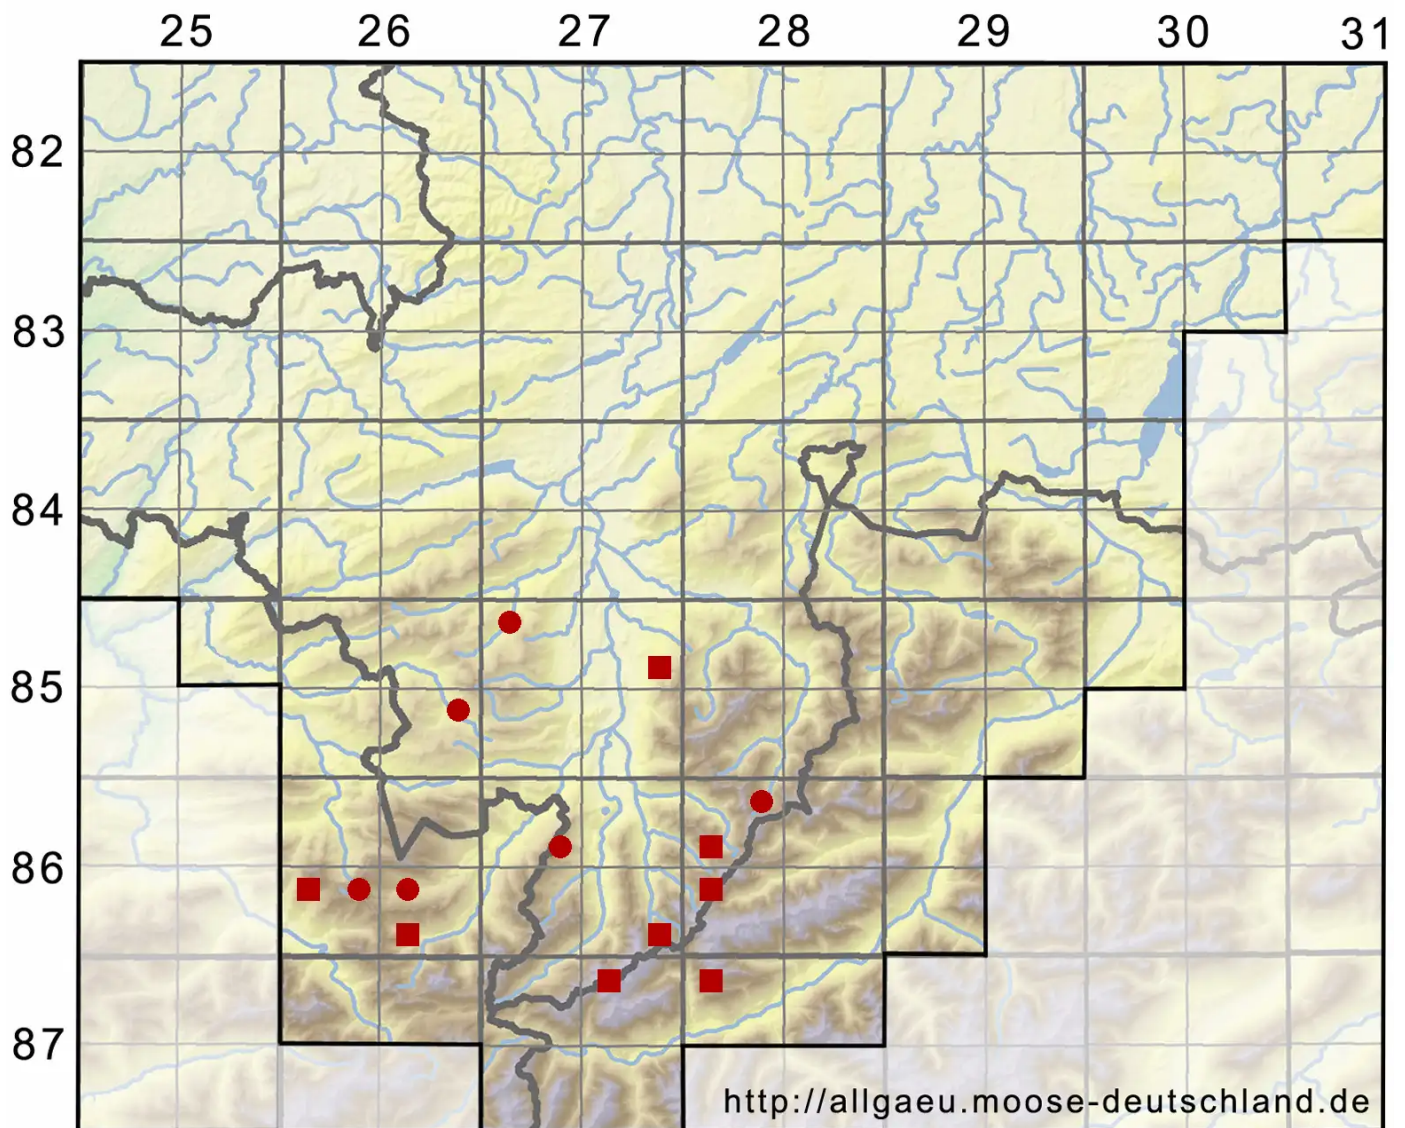

Lescuraea saxicola (Schimp.) Milde

Fels-Streifenmoos

Legende:

Symbole:

Ausgefülltes Symbol:
Zeitraum von 1980 bis heute (Aktuelle Angabe)

Leeres Symbol:
Zeitraum vor 1980 (Altangabe)

Quadrat: Herbarbeleg