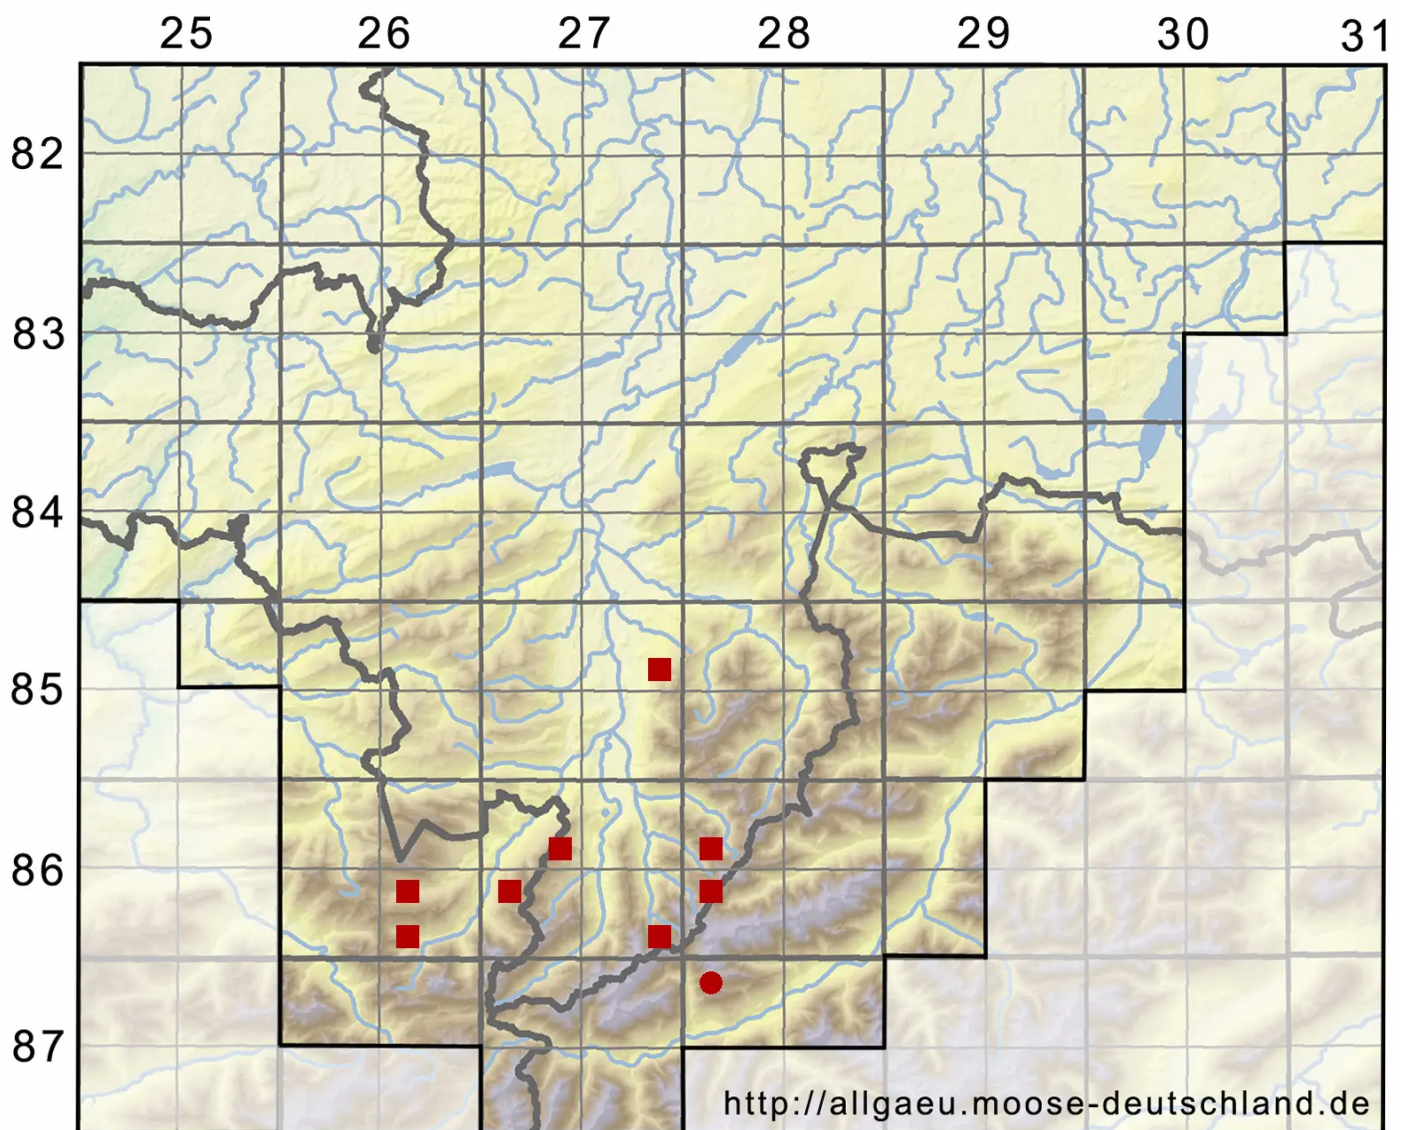

Lescuraea radicata (Mitt.) Mönk.

Bewurzelttes Streifenmoos

Legende:

Symbole:

Ausgefülltes Symbol:
Zeitraum von 1980 bis heute (Aktuelle Angabe)

Leeres Symbol:
Zeitraum vor 1980 (Altangabe)

Quadrat: Herbarbeleg