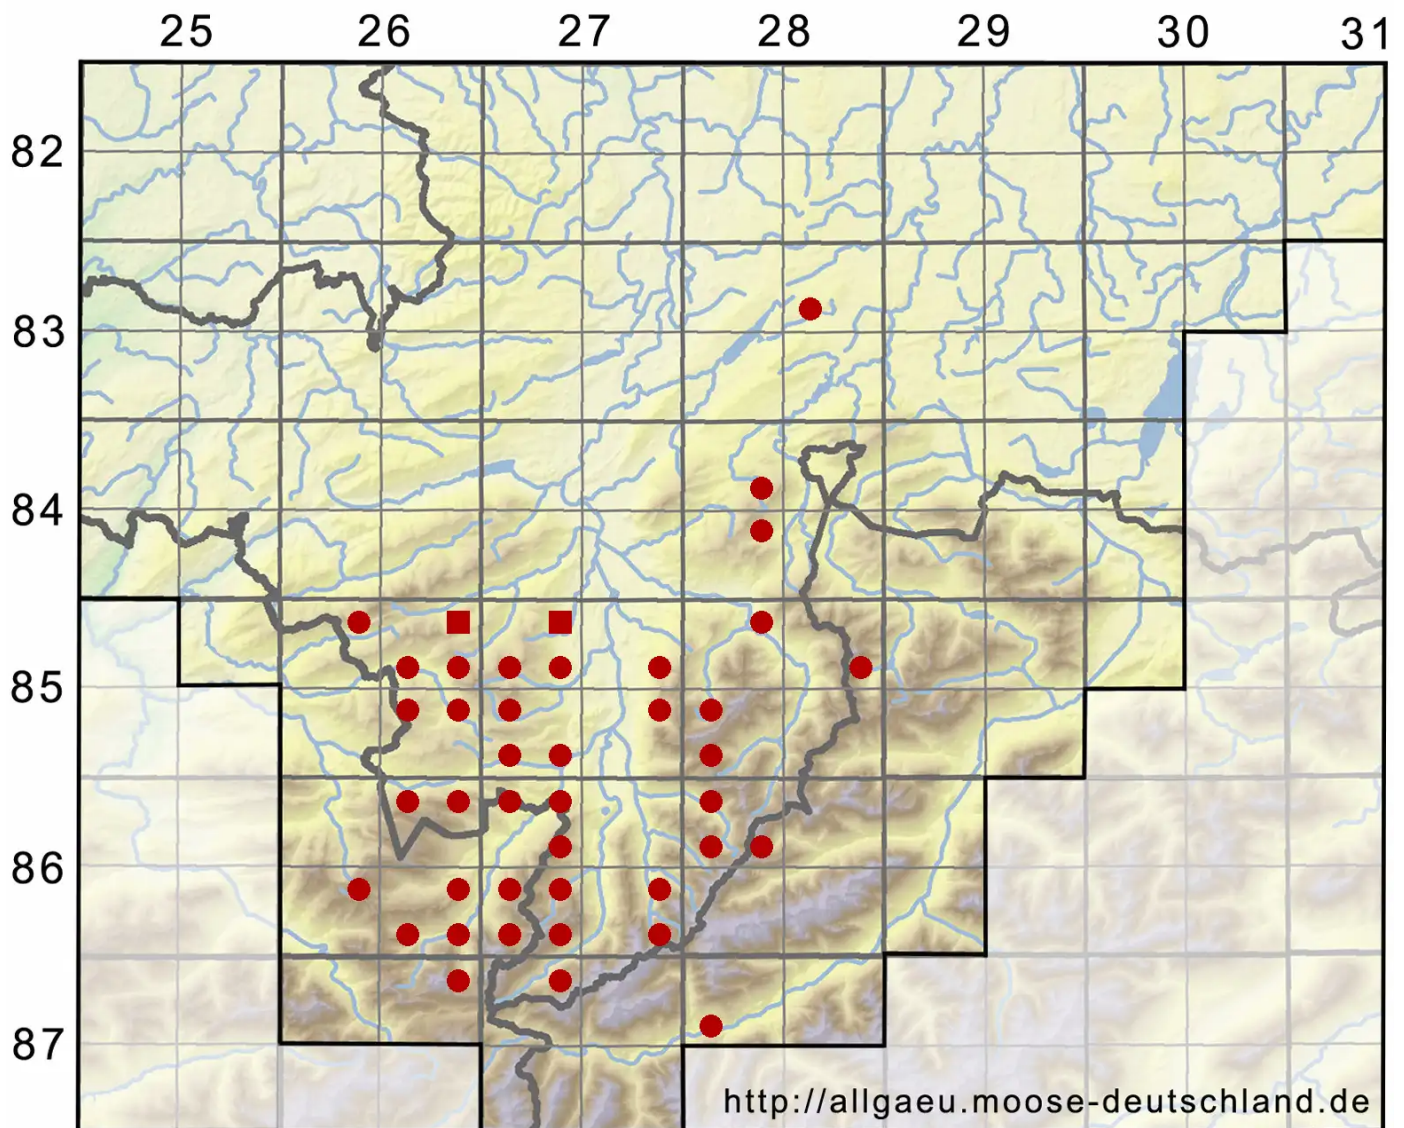

Lescuraea mutabilis (Brid.) Lindb. ex I.Hagen

Veränderliches Streifenmoos

Legende:

Symbole:

Ausgefülltes Symbol:
Zeitraum von 1980 bis heute (Aktuelle Angabe)

Leeres Symbol:
Zeitraum vor 1980 (Altangabe)

Quadrat: Herbarbeleg