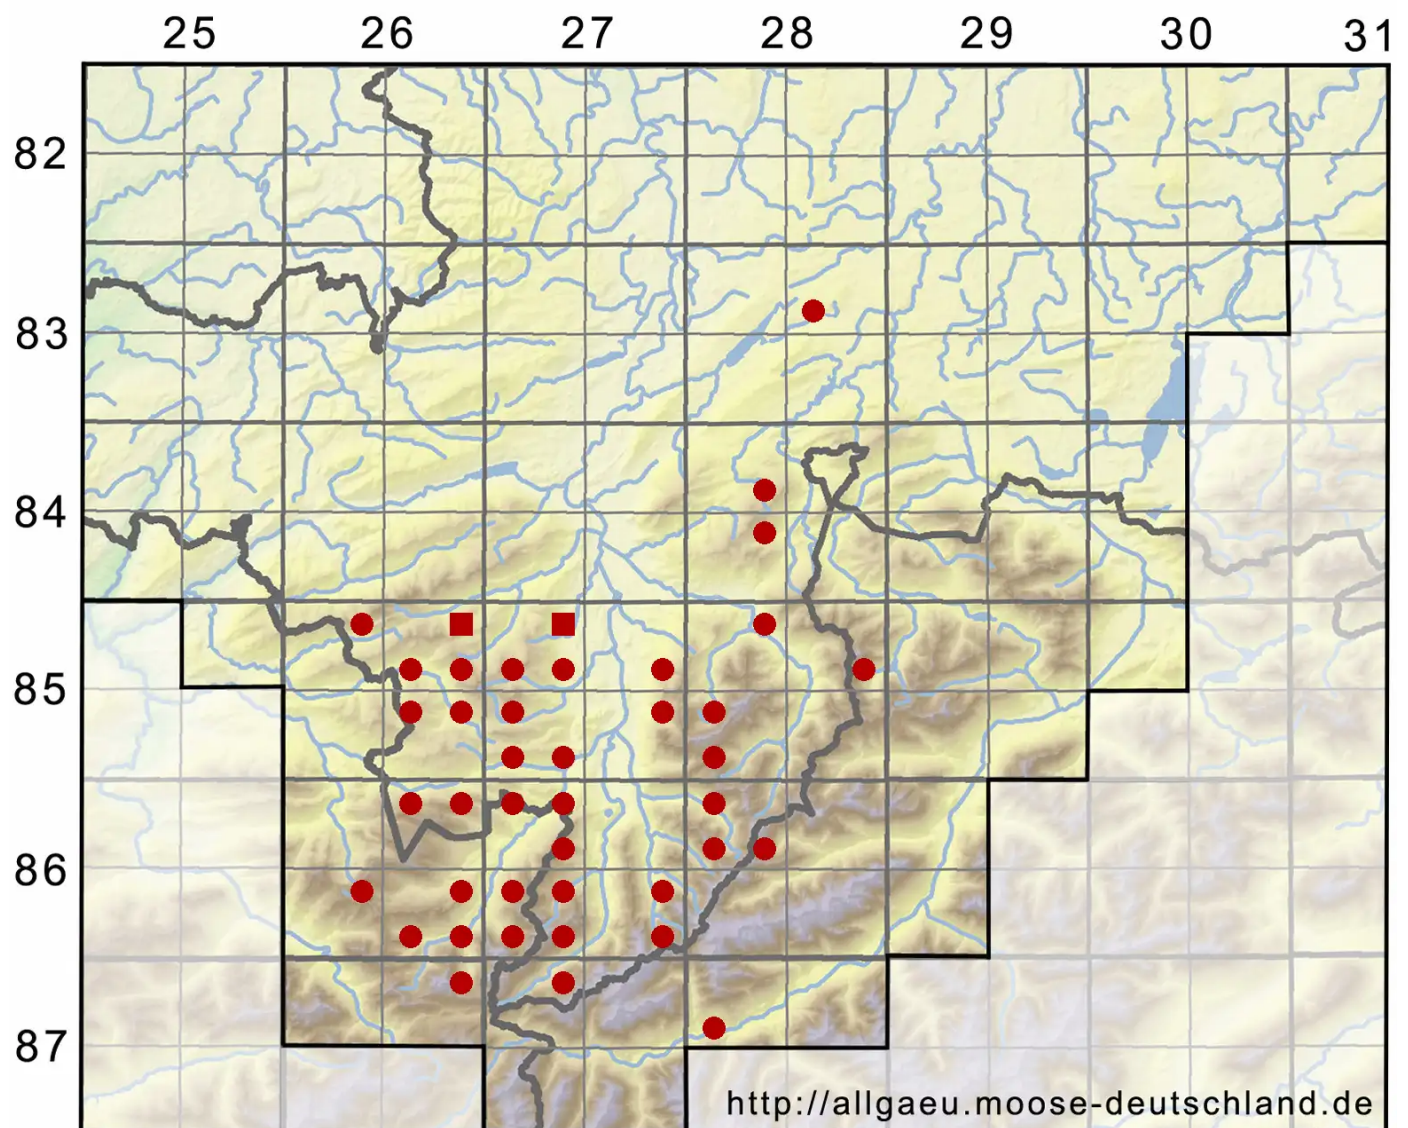

Lescuraea mutabilis (Brid.) Lindb. ex I.Hagen

Veränderliches Streifenmoos

Legende:

Symbole:

Ausgefülltes Symbol:
Zeitraum von 1980 bis heute (Aktuelle Angabe)

Leeres Symbol:
Zeitraum vor 1980 (Altangabe)

Quadrat: Herbarbeleg