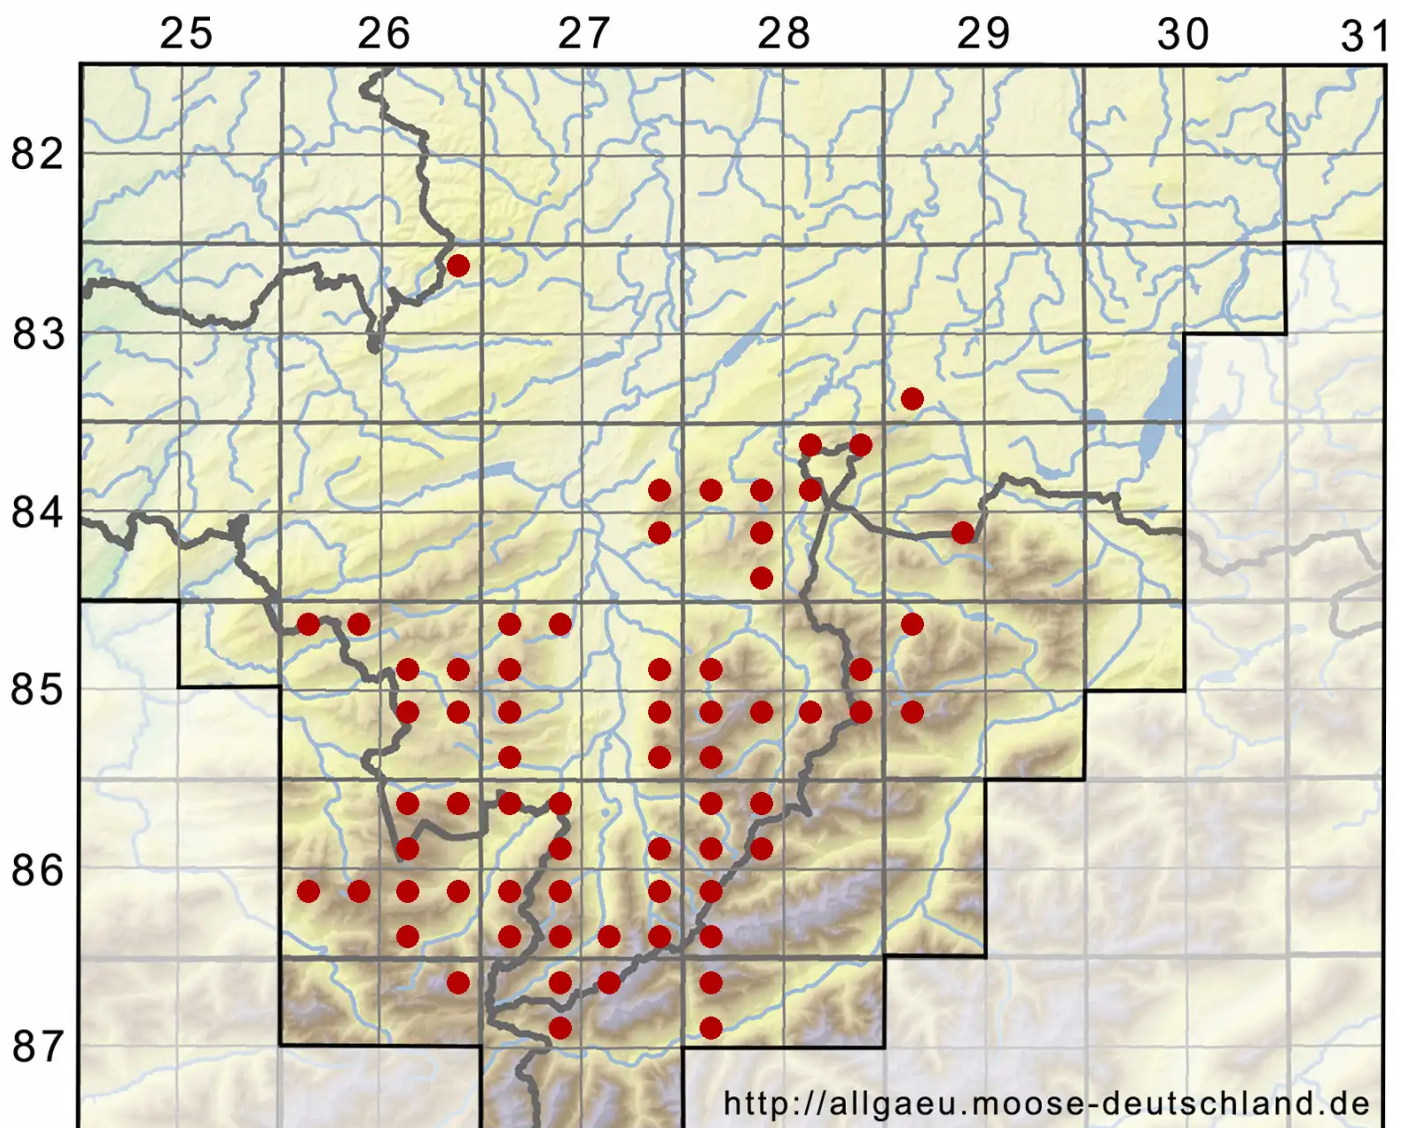

Lescuraea incurvata (Hedw.) E.Lawton

Gekrümmtes Streifenmoos

Legende:

Symbole:

Ausgefülltes Symbol:
Zeitraum von 1980 bis heute (Aktuelle Angabe)

Leeres Symbol:
Zeitraum vor 1980 (Altangabe)

Quadrat: Herbarbeleg