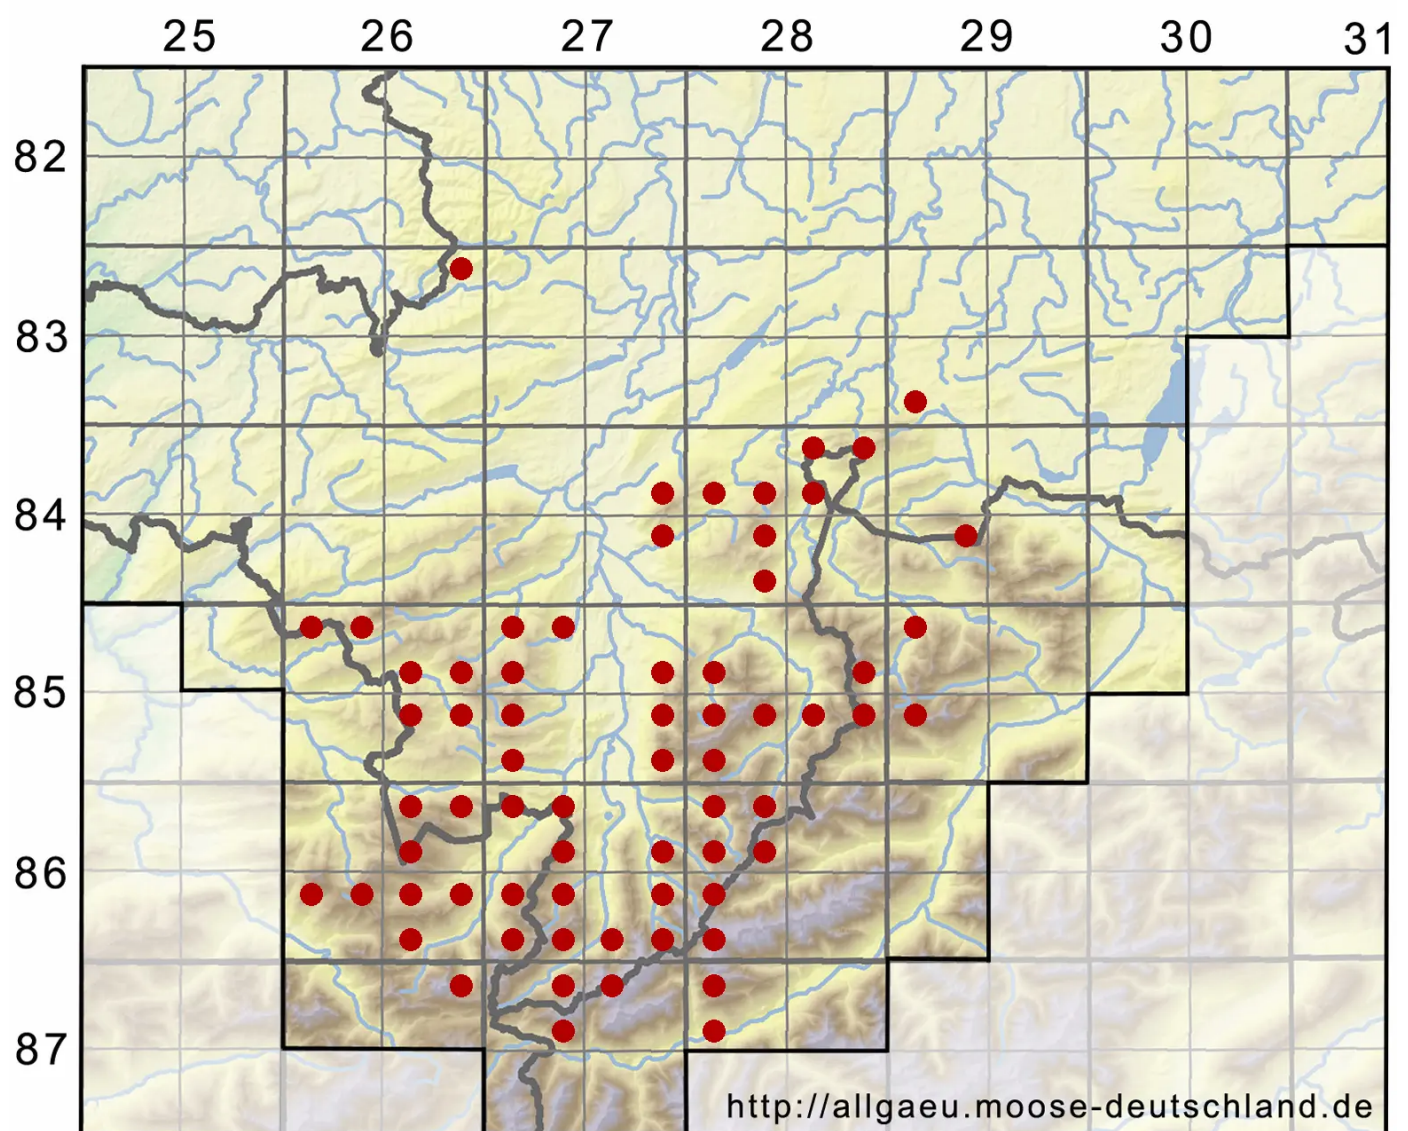

Lescuraea incurvata (Hedw.) E.Lawton

Gekrümmtes Streifenmoos

Legende:

- Symbole:**
- Ausgefülltes Symbol:
Zeitraum von 1980 bis heute (Aktuelle Angabe)
 - Leeres Symbol:
Zeitraum vor 1980 (Altangabe)
 - Quadrat: Herbarbeleg