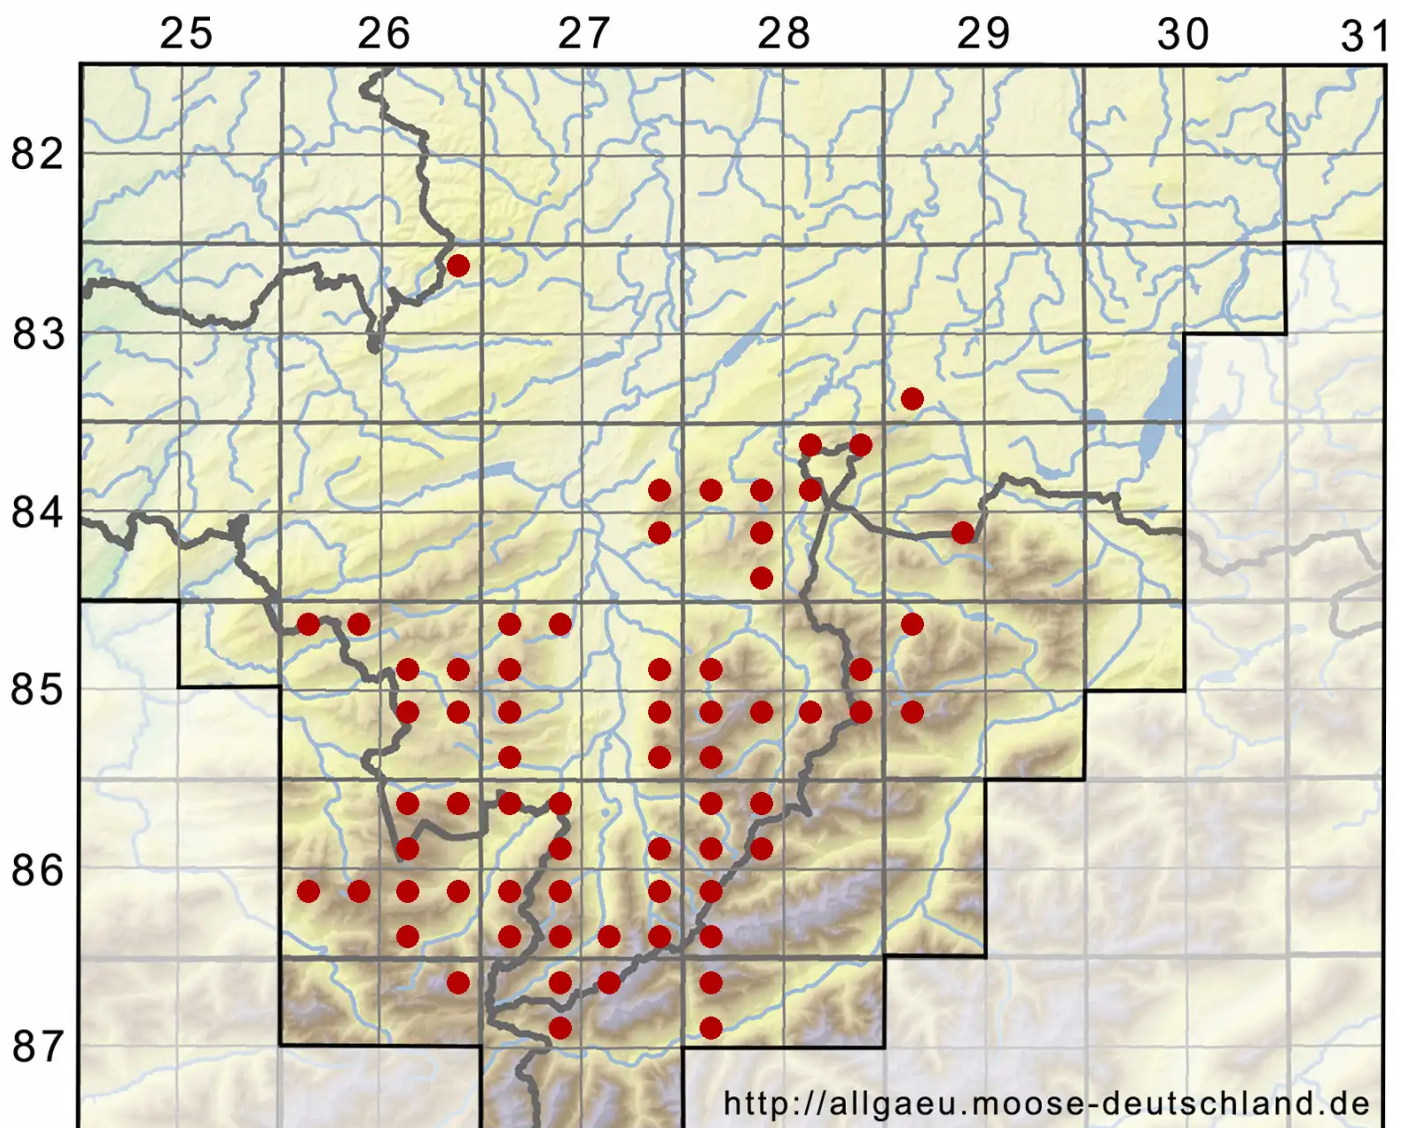

Lescuraea incurvata (Hedw.) E.Lawton

Gekrümmtes Streifenmoos

Legende:

- Symbole:**
- Ausgefülltes Symbol:
Zeitraum von 1980 bis heute (Aktuelle Angabe)
 - Leeres Symbol:
Zeitraum vor 1980 (Altangabe)
 - Quadrat: Herbarbeleg