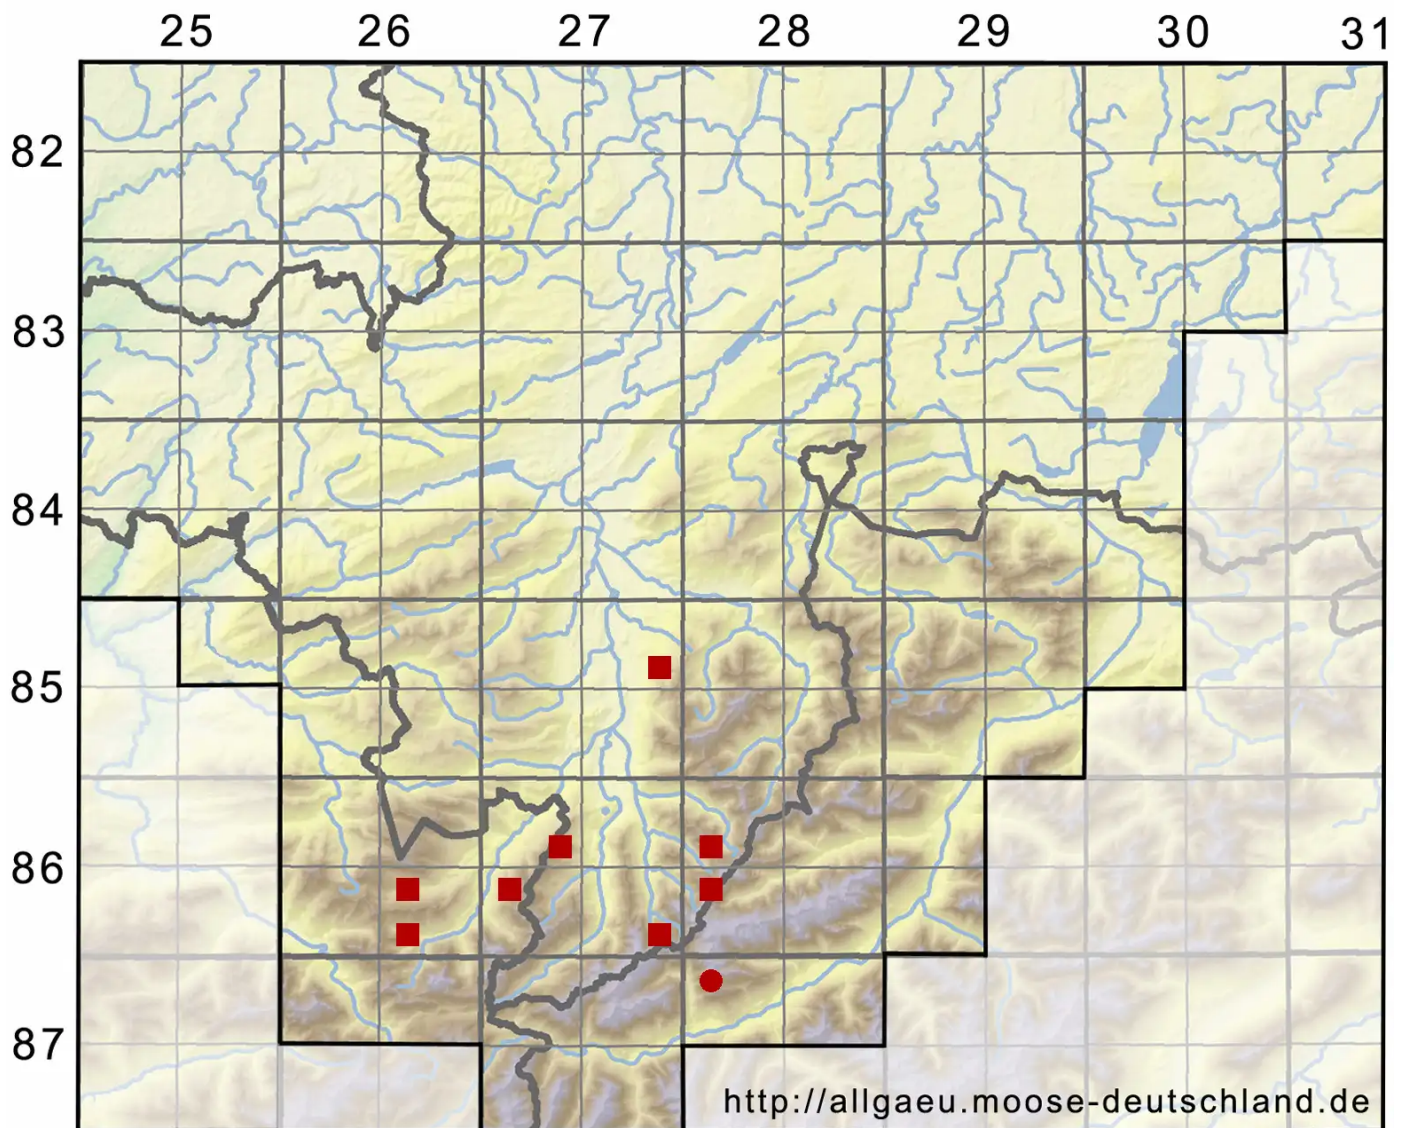

Lescuraea radicata (Mitt.) Mönk.

Bewurzelttes Streifenmoos

Legende:

Symbole:

Ausgefülltes Symbol:
Zeitraum von 1980 bis heute (Aktuelle Angabe)

Leeres Symbol:
Zeitraum vor 1980 (Altangabe)

Quadrat: Herbarbeleg