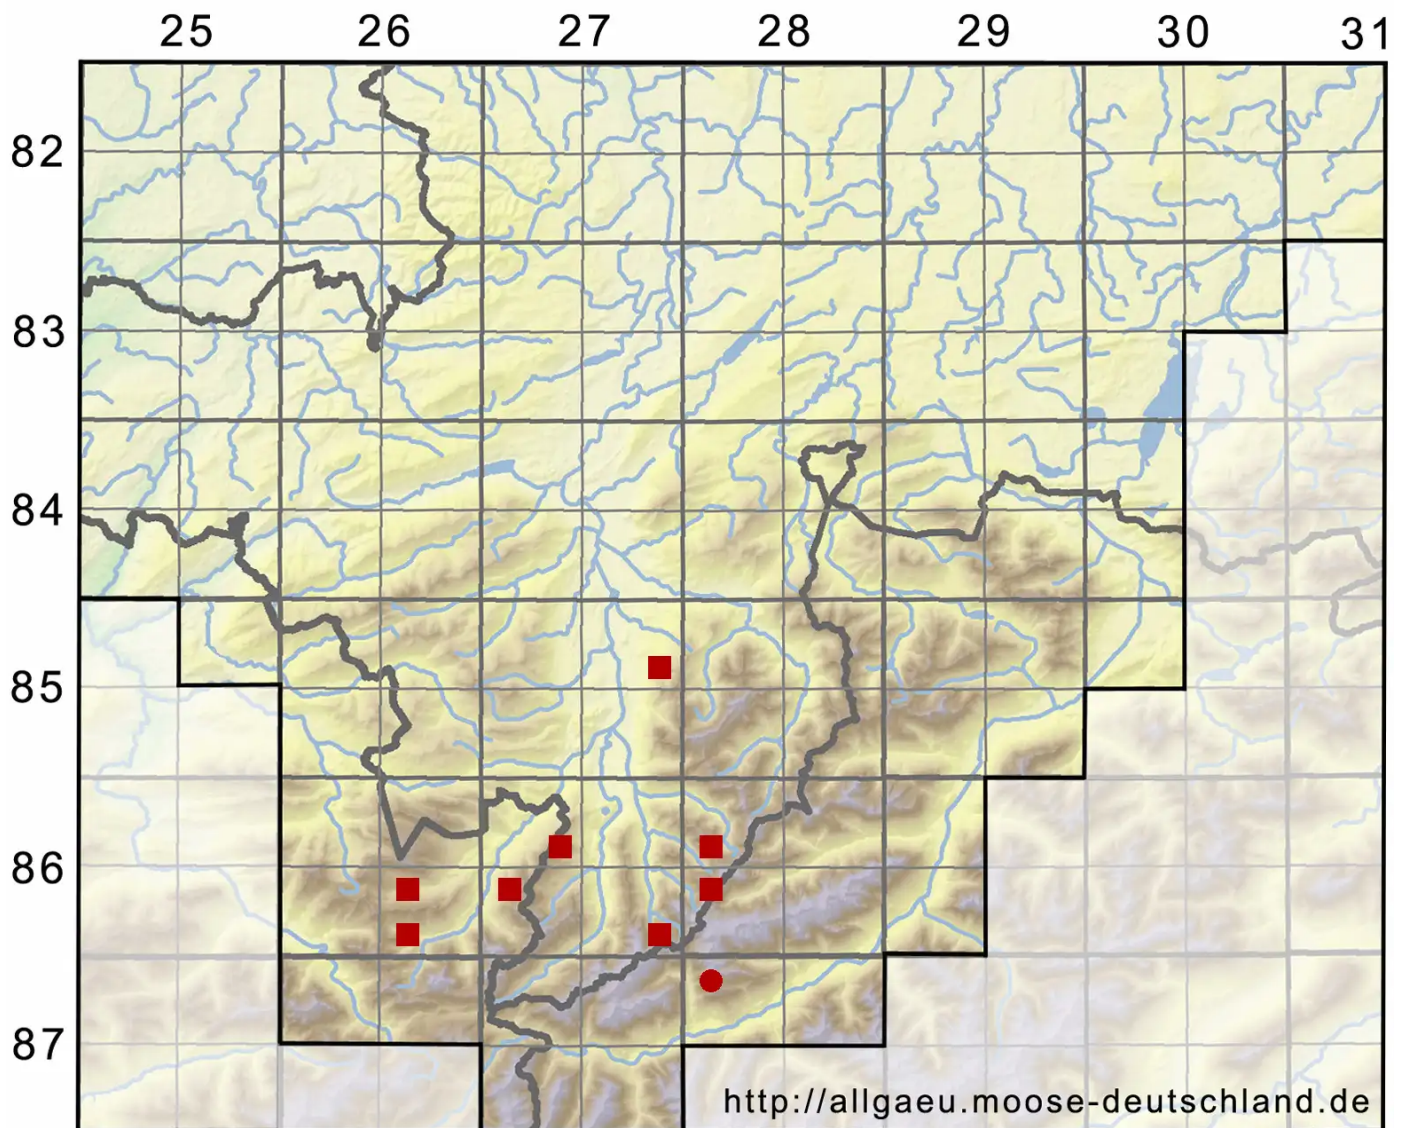

Lescuraea radicata (Mitt.) Mönk.

Bewurzeltetes Streifenmoos

Legende:

Symbole:

Ausgefülltes Symbol:
Zeitraum von 1980 bis heute (Aktuelle Angabe)

Leeres Symbol:
Zeitraum vor 1980 (Altangabe)

Quadrat: Herbarbeleg