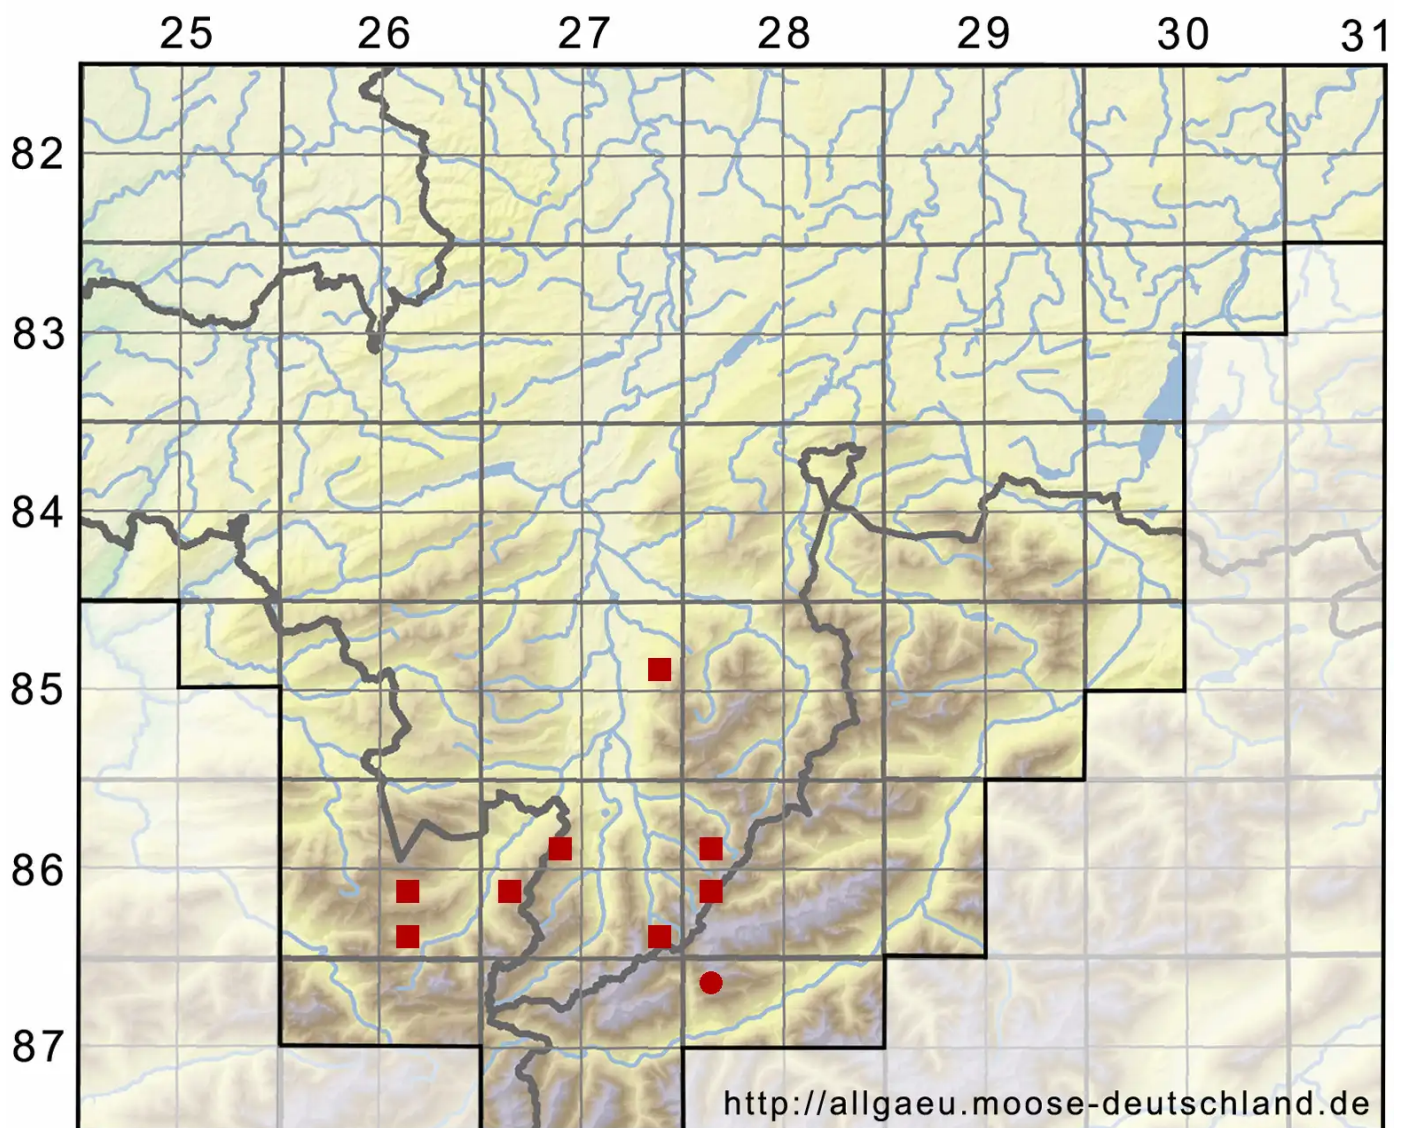

# Lescuraea radicata (Mitt.) Mönk.

Bewurzeltetes Streifenmoos

Legende:

**Symbole:**

Ausgefülltes Symbol:  
Zeitraum von 1980 bis heute (Aktuelle Angabe)

Leeres Symbol:  
Zeitraum vor 1980 (Altangabe)

Quadrat: Herbarbeleg