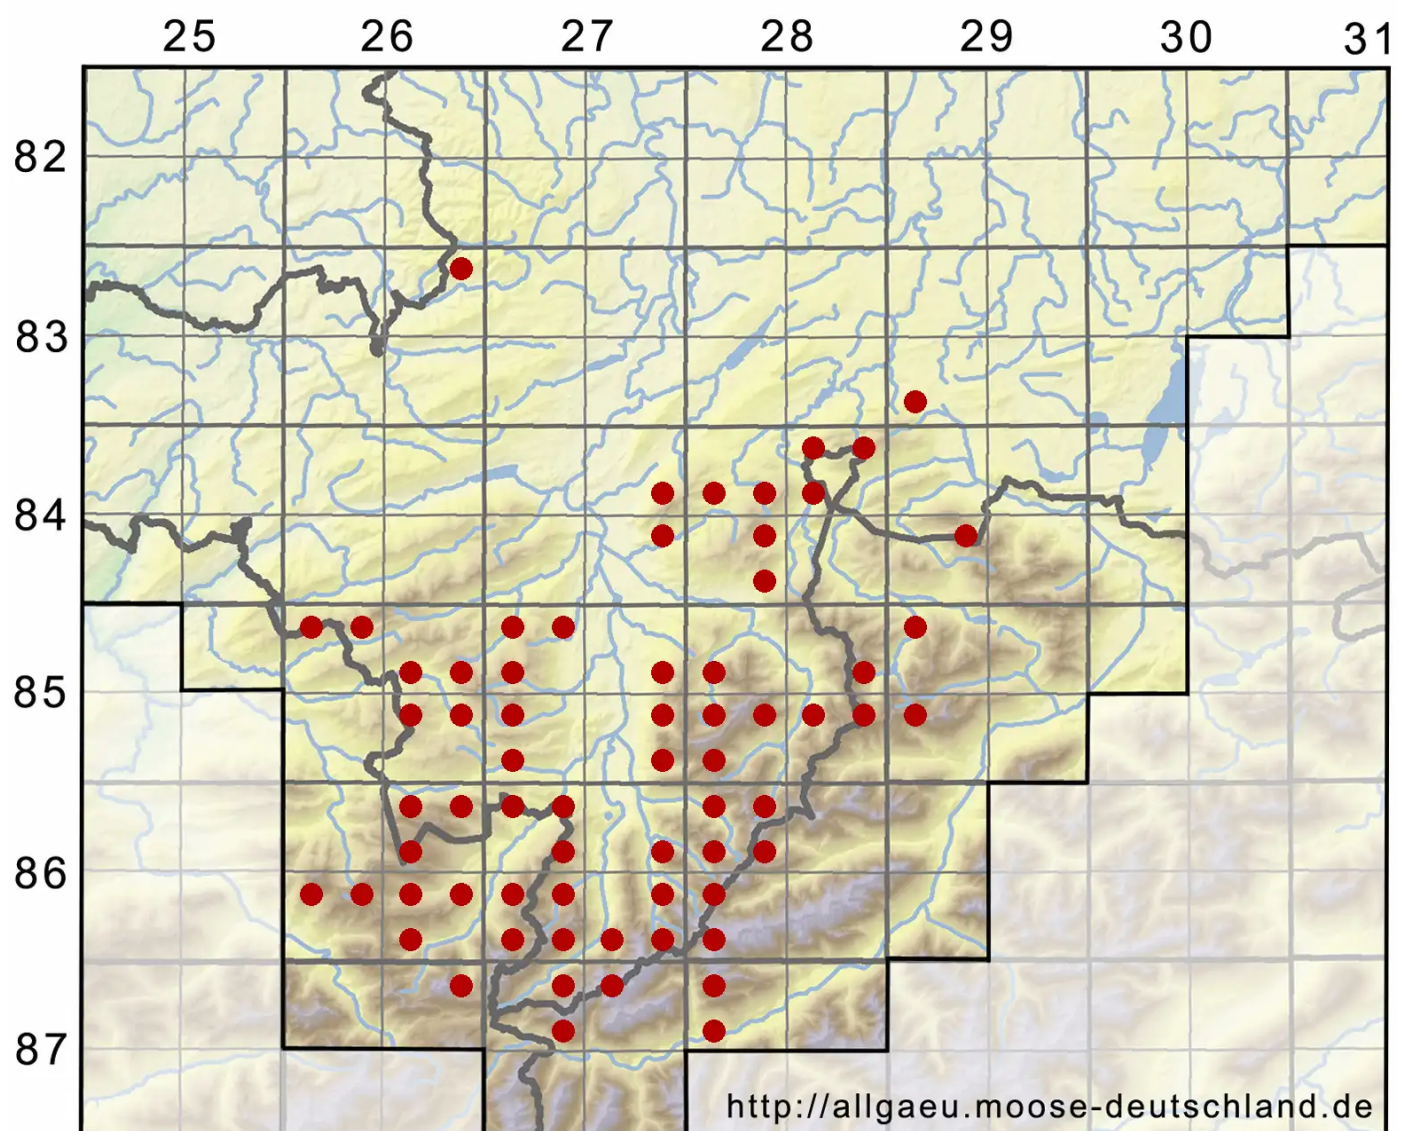

Lescuraea incurvata (Hedw.) E.Lawton

Gekrümmtes Streifenmoos

Legende:

Symbole:

Ausgefülltes Symbol:
Zeitraum von 1980 bis heute (Aktuelle Angabe)

Leeres Symbol:
Zeitraum vor 1980 (Altangabe)

Quadrat: Herbarbeleg