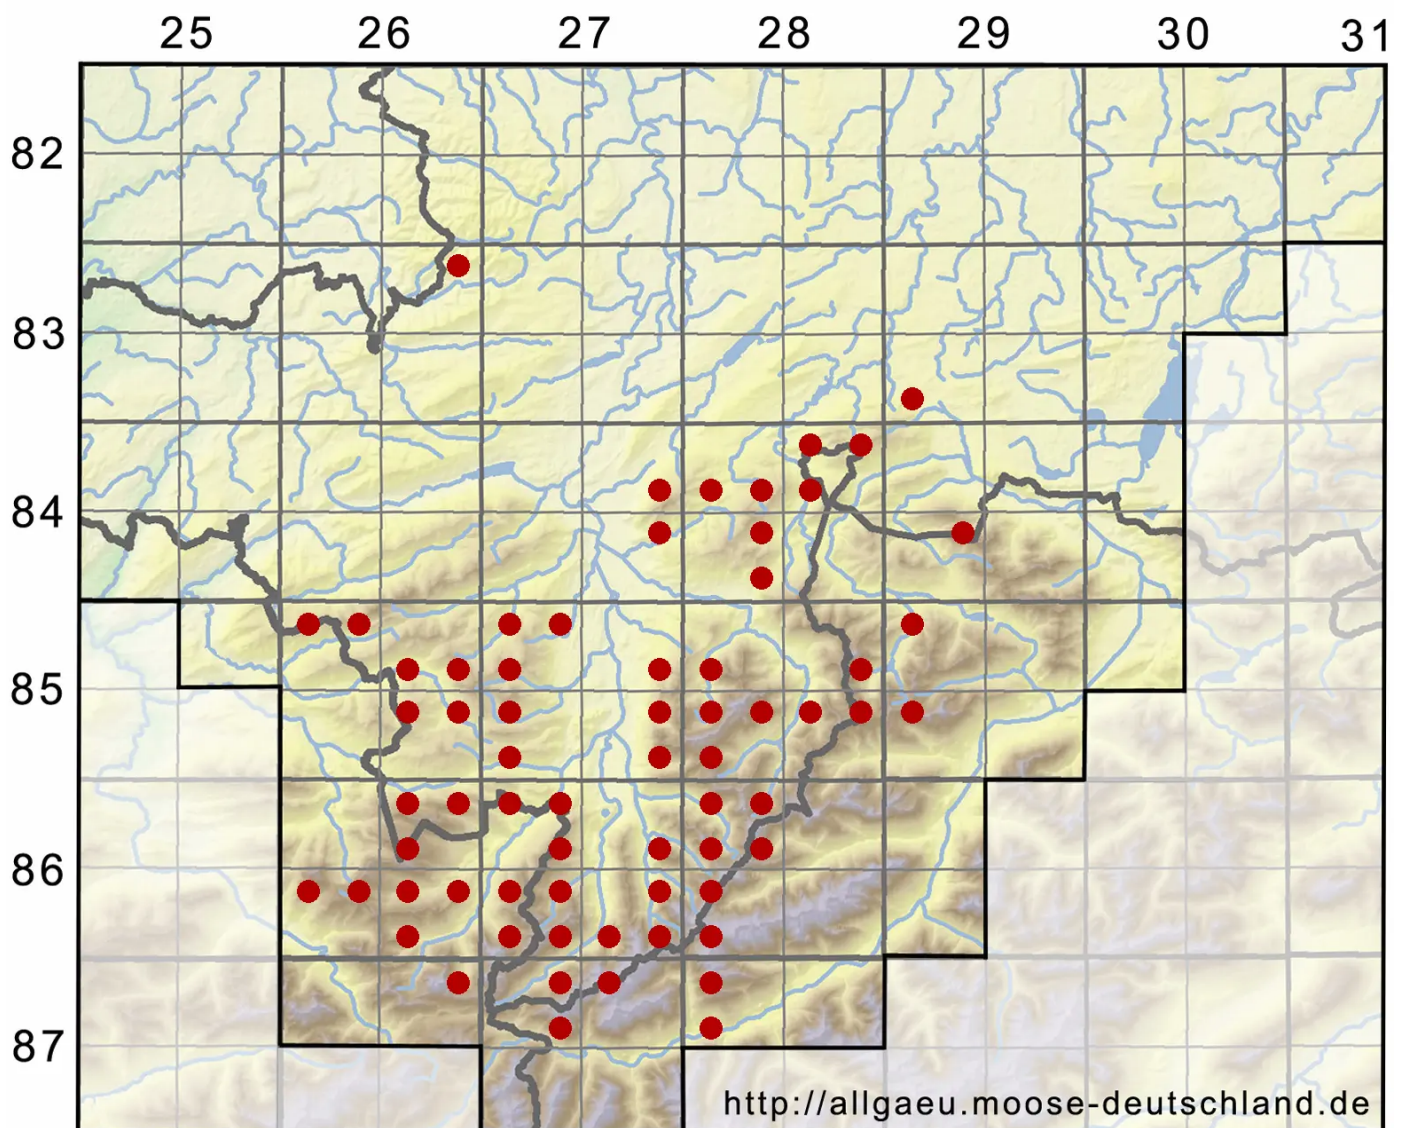

# Lescuraea incurvata (Hedw.) E.Lawton

Gekrümmtes Streifenmoos

Legende:

- Symbole:**
- Ausgefülltes Symbol:  
Zeitraum von 1980 bis heute (Aktuelle Angabe)
  - Leeres Symbol:  
Zeitraum vor 1980 (Altangabe)
  - Quadrat: Herbarbeleg