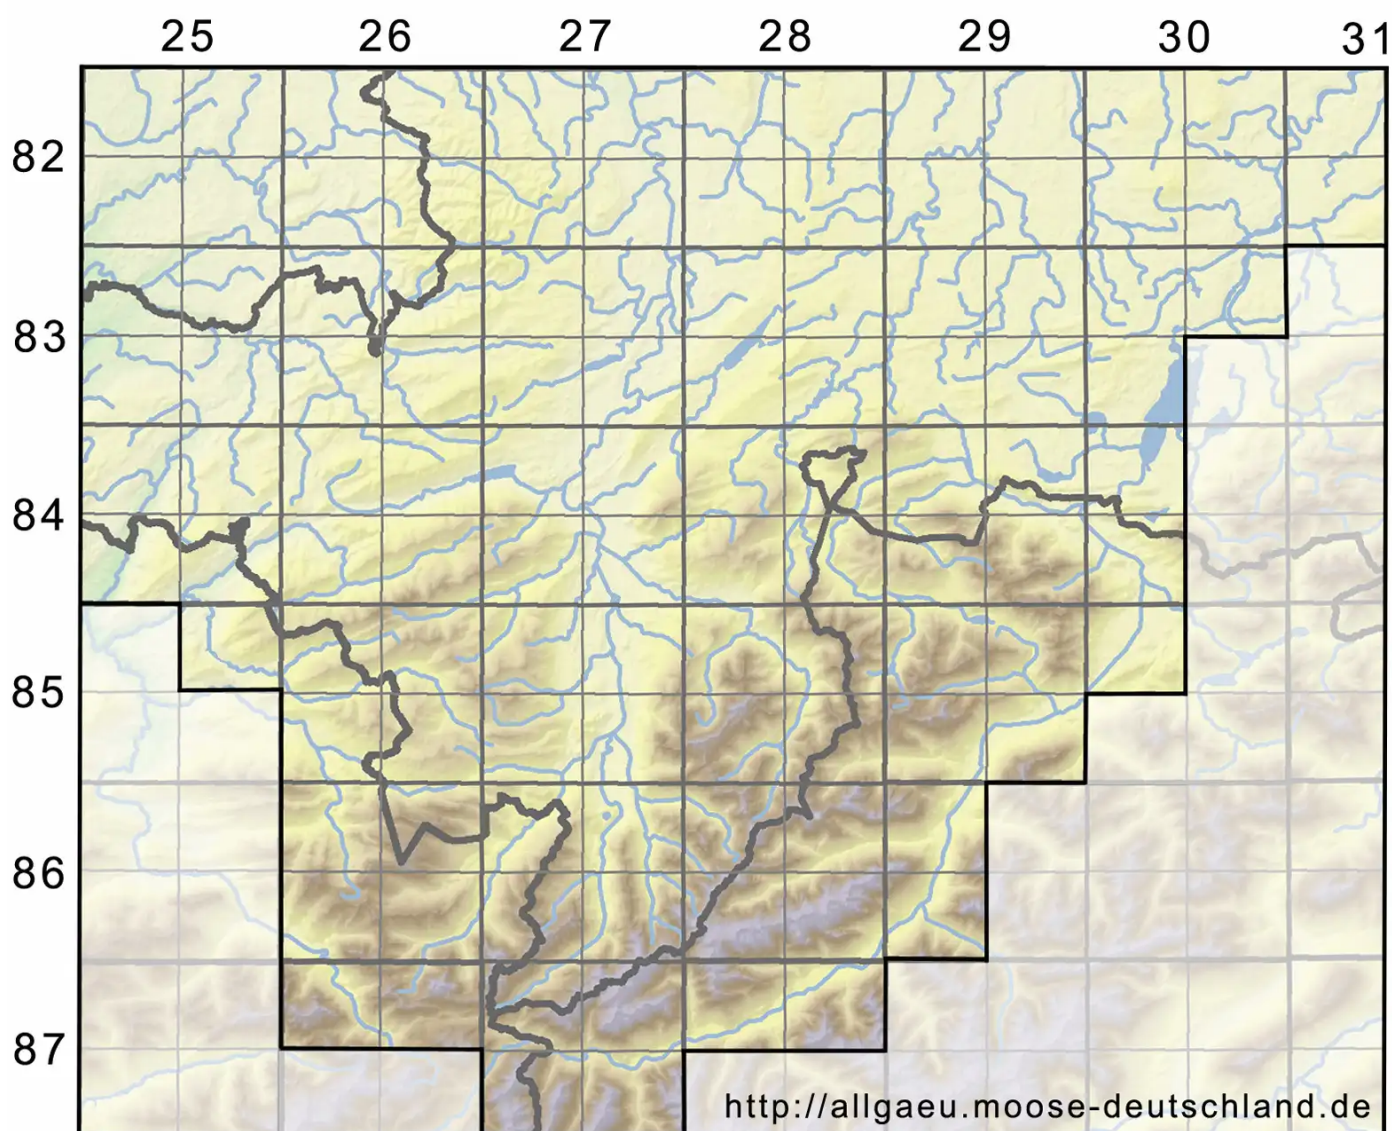

# Leptobarbula berica (De Not.) Schimp.

Zartes Dünnbärtchenmoos

Legende:

**Symbole:**

Ausgefülltes Symbol:  
Zeitraum von 1980 bis heute (Aktuelle Angabe)

Leeres Symbol:  
Zeitraum vor 1980 (Altangabe)

Quadrat: Herbarbeleg