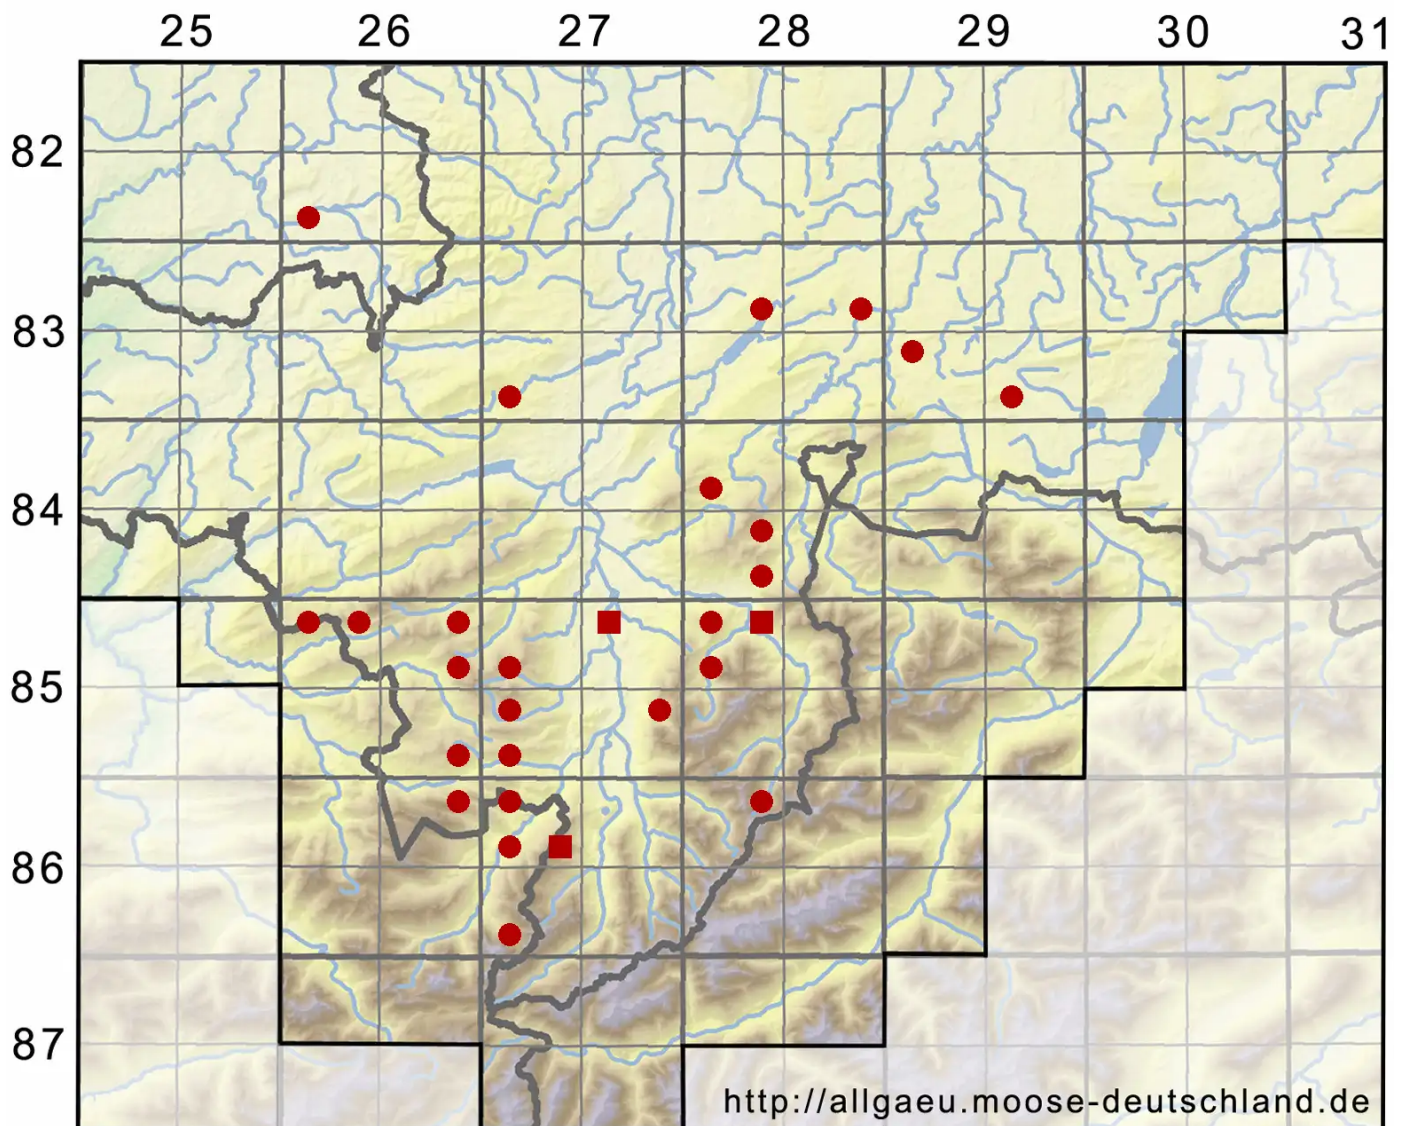

Mylia anomala (Hook.) Gray

Moor-Dünnkelchmoos, Unechtes Dünnkelchmoos

Legende:

Symbole:
Ausgefülltes Symbol:
Zeitraum von 1980 bis heute (Aktuelle Angabe)
Leeres Symbol:
Zeitraum vor 1980 (Altangabe)
Quadrat: Herbarbeleg