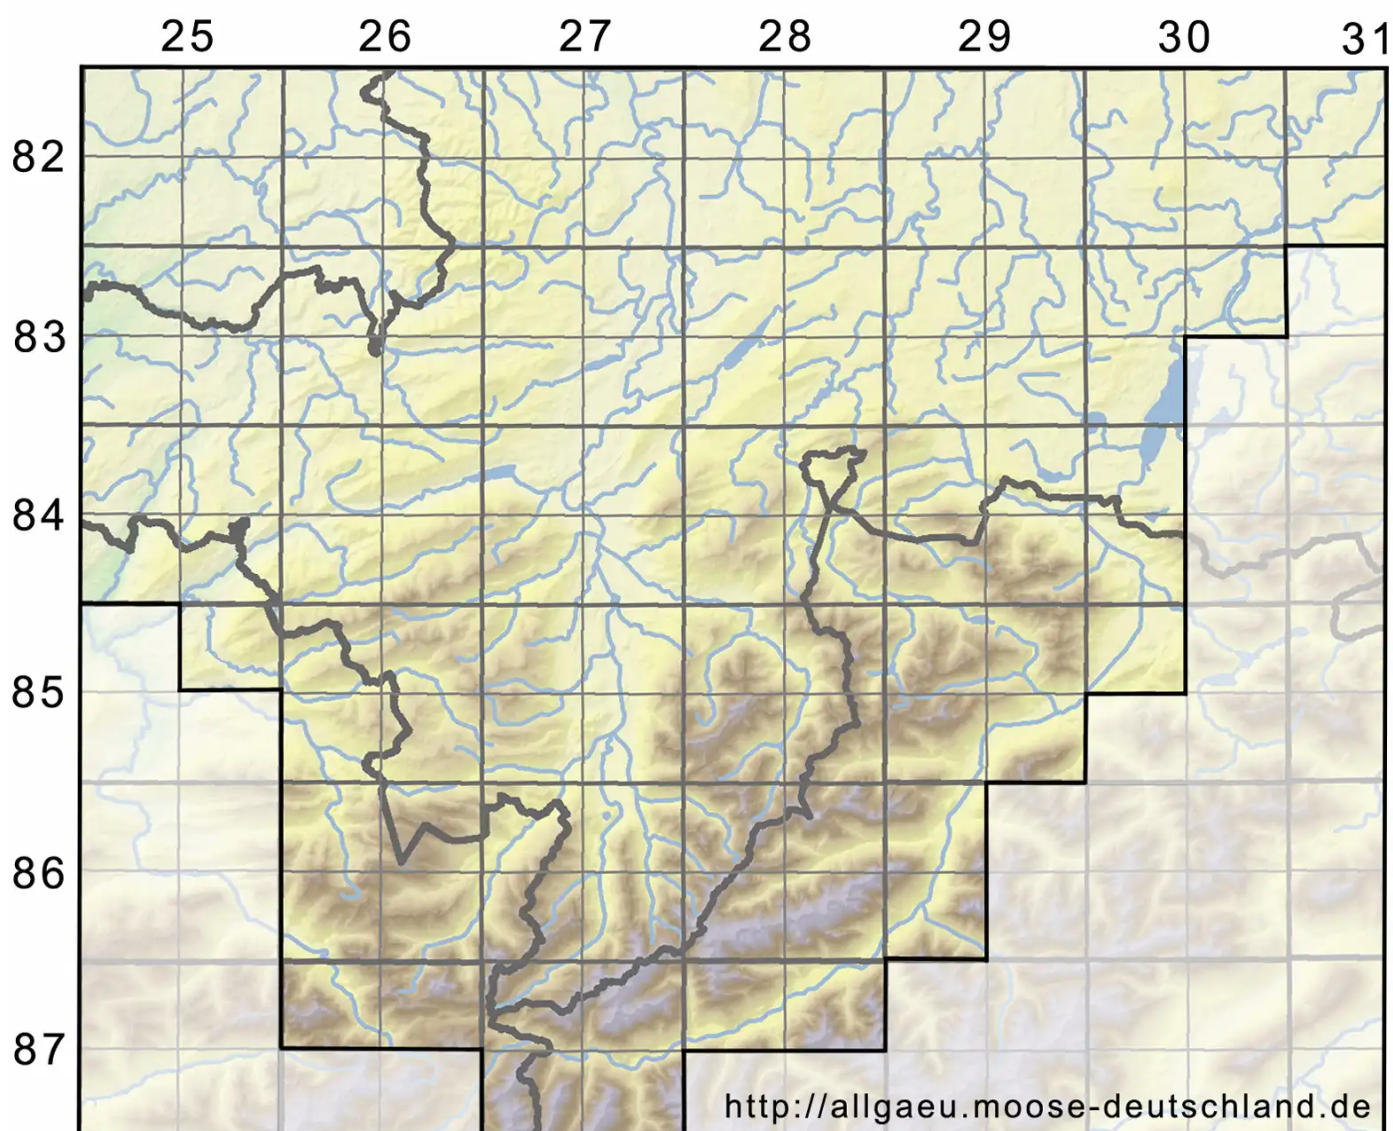

# Leptobarbula berica (De Not.) Schimp.

Zartes Dünnbärtchenmoos

Legende:

**Symbole:**

Ausgefülltes Symbol:  
Zeitraum von 1980 bis heute (Aktuelle Angabe)

Leeres Symbol:  
Zeitraum vor 1980 (Altangabe)

Quadrat: Herbarbeleg