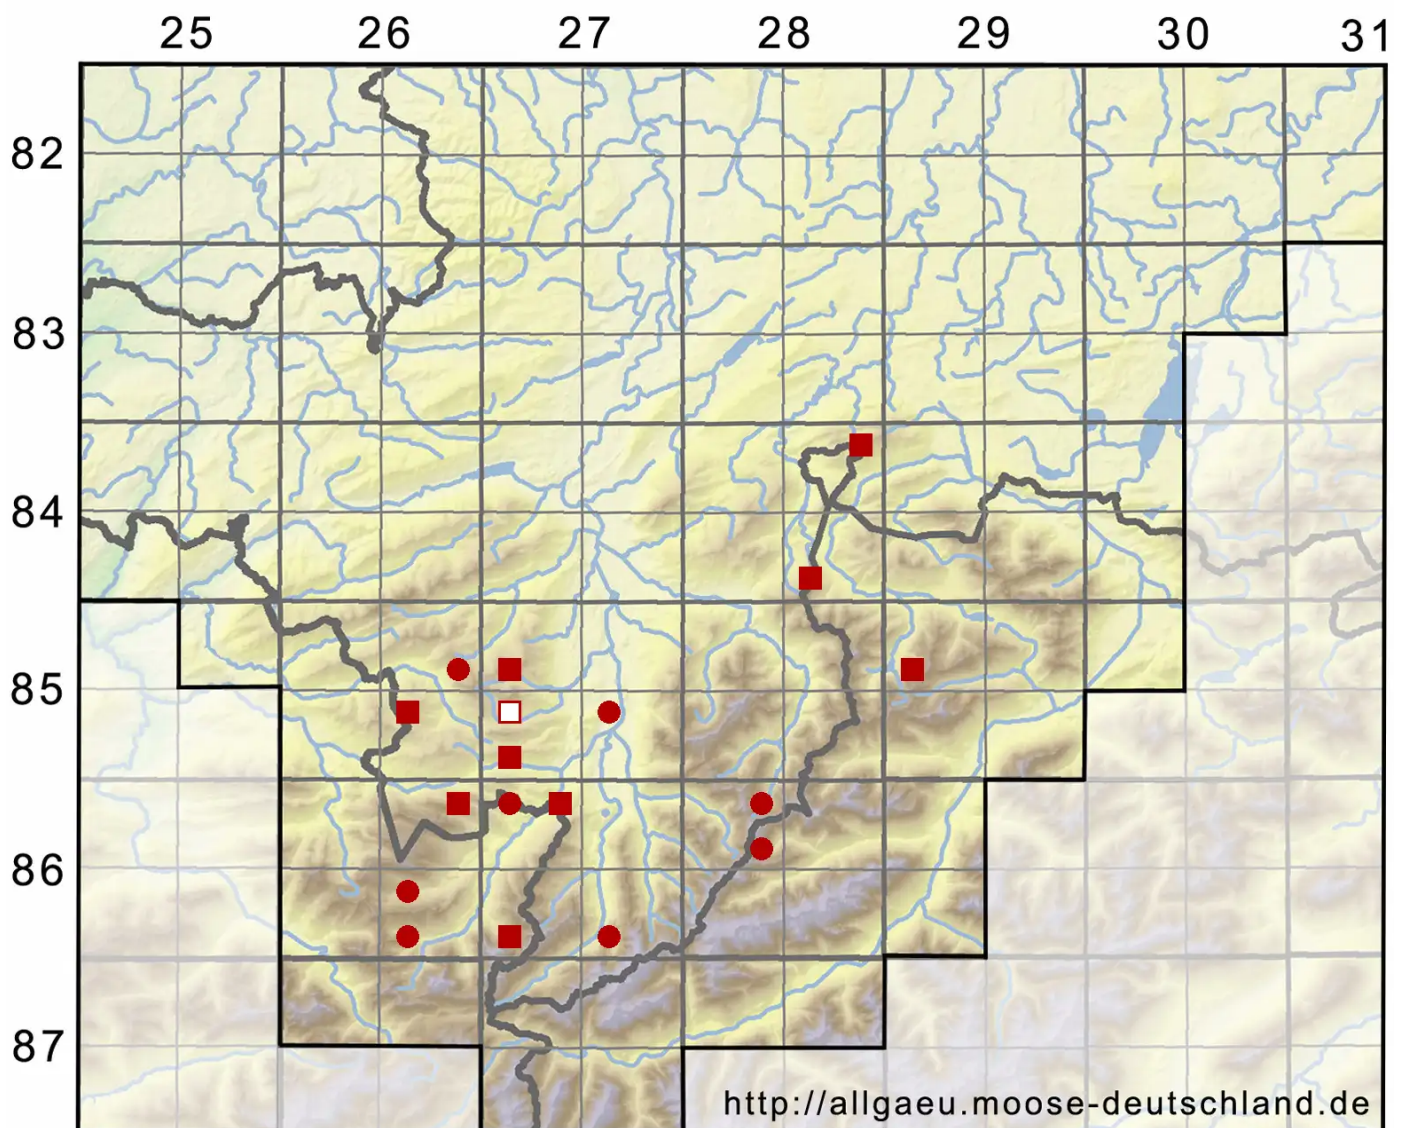

Kurzia trichoclados (Müll.Frib.) Grolle

Haarfeines Kleinschuppenzweigmoos

Legende:

Symbole:

Ausgefülltes Symbol:
Zeitraum von 1980 bis heute (Aktuelle Angabe)

Leeres Symbol:
Zeitraum vor 1980 (Altangabe)

Quadrat: Herbarbeleg