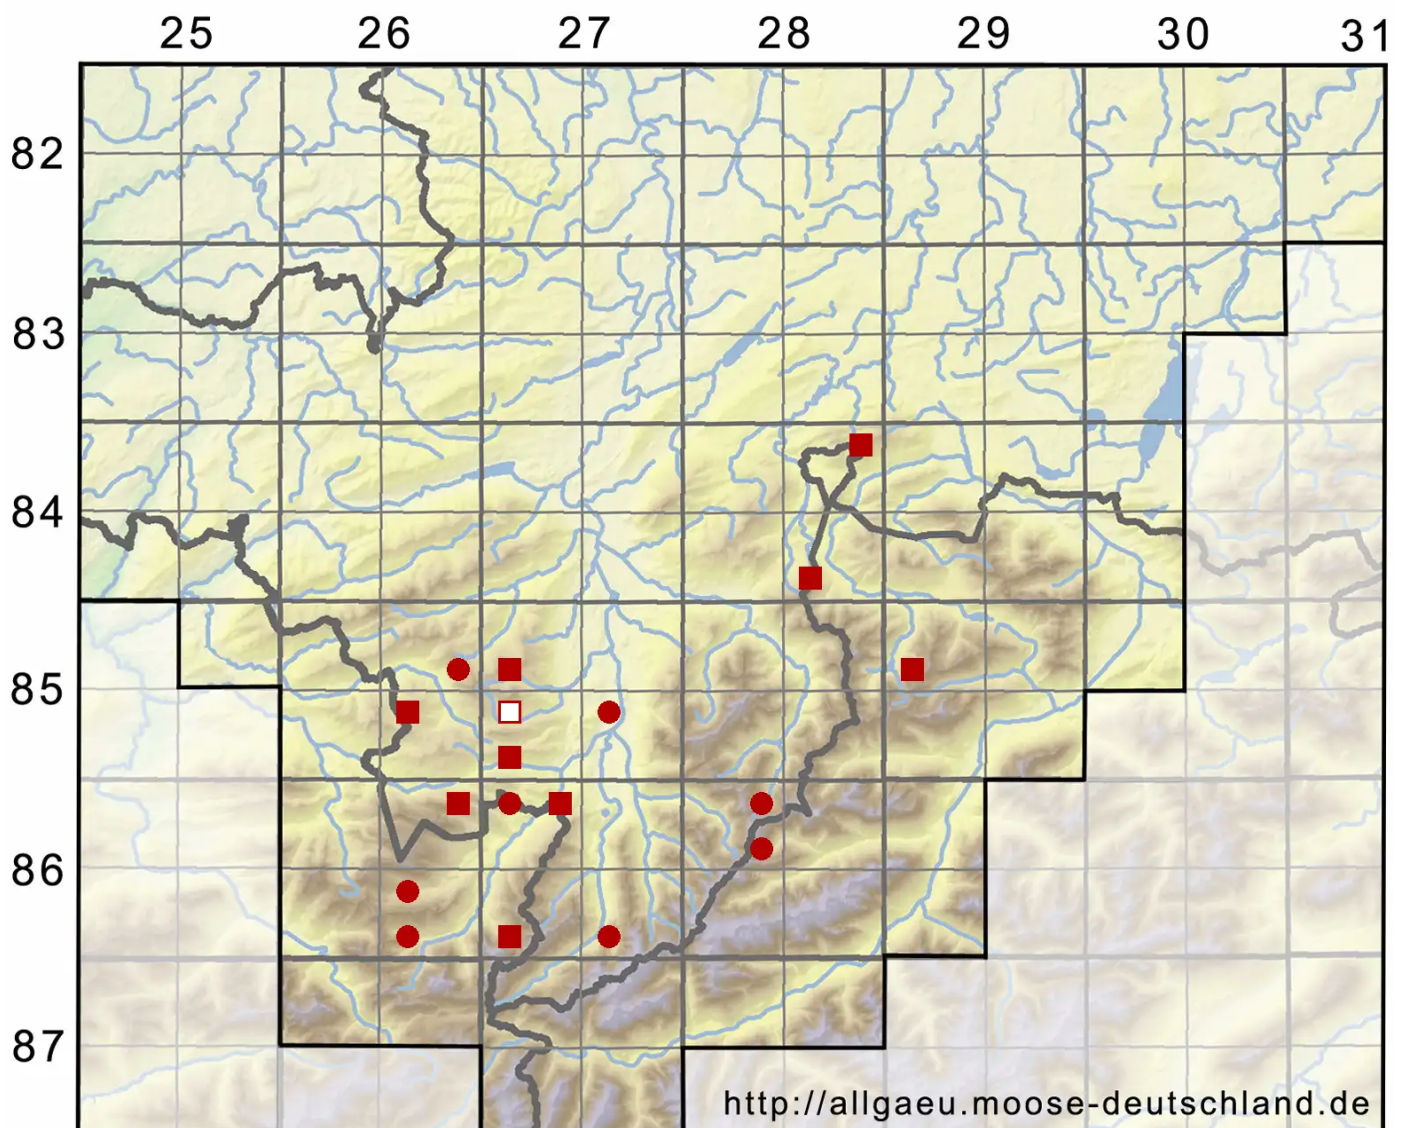

# Kurzia trichoclados (Müll.Frib.) Grolle

Haarfeines Kleinschuppenzweigmoos

Legende:

**Symbole:**

Ausgefülltes Symbol:  
Zeitraum von 1980 bis heute (Aktuelle Angabe)

Leeres Symbol:  
Zeitraum vor 1980 (Altangabe)

Quadrat: Herbarbeleg