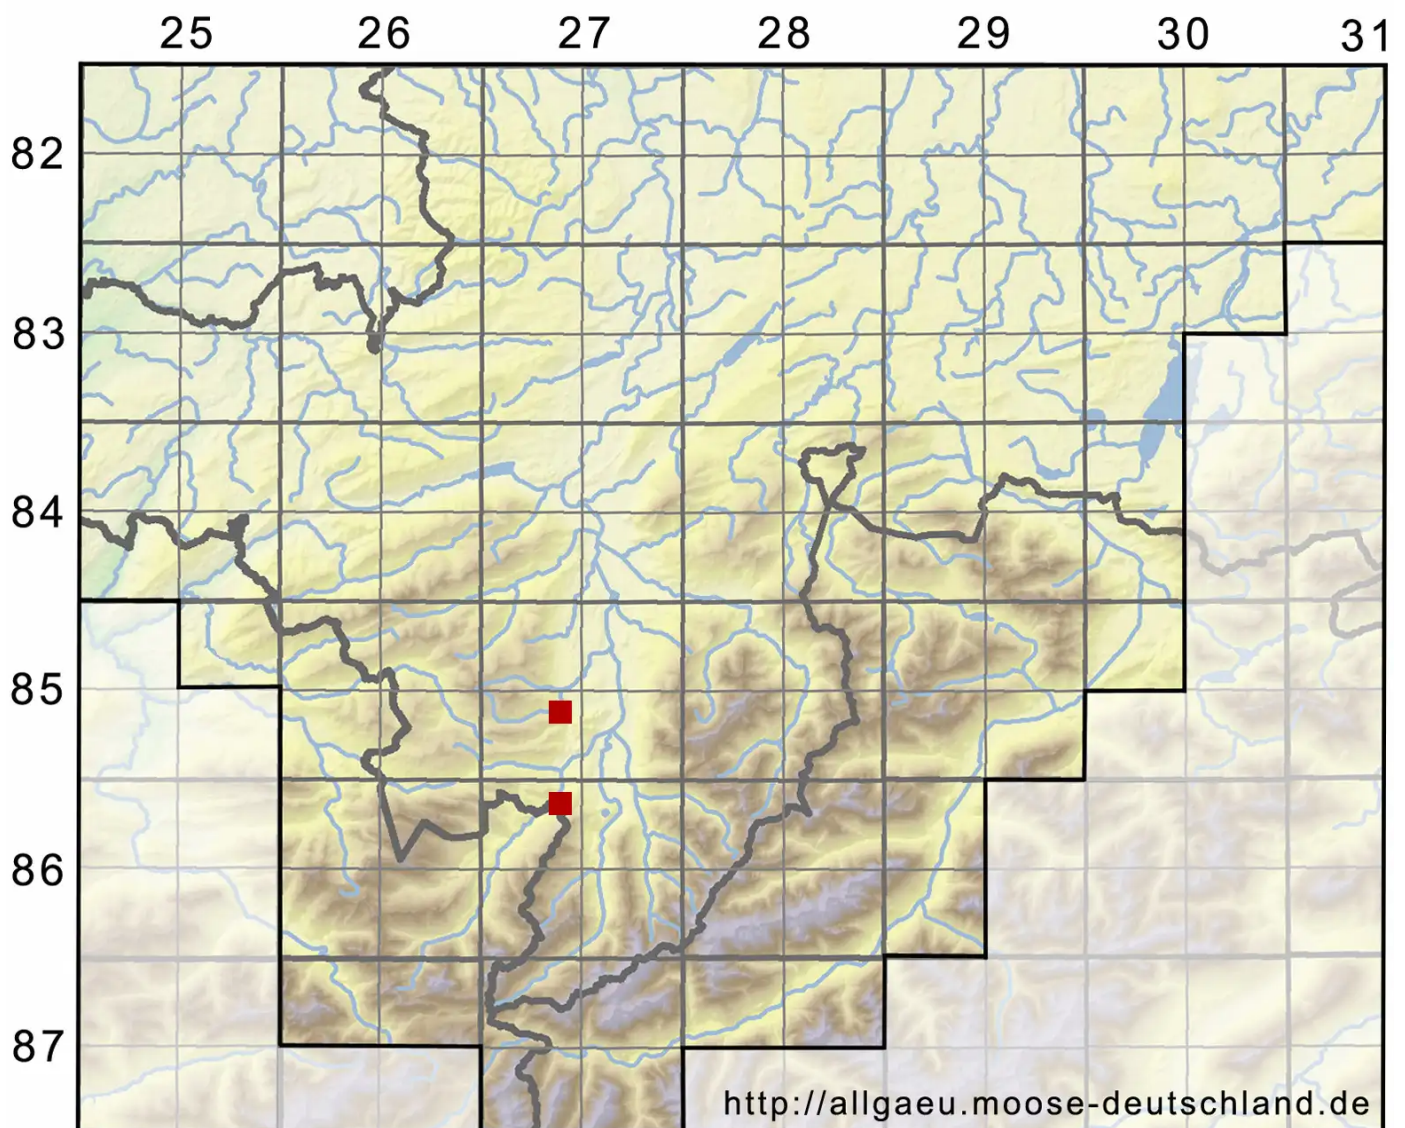

# Kurzia sylvatica (A.Evans) Grolle

Wald-Kleinschuppenzweigmoos

Legende:

**Symbole:**

Ausgefülltes Symbol:  
Zeitraum von 1980 bis heute (Aktuelle Angabe)

Leeres Symbol:  
Zeitraum vor 1980 (Altangabe)

Quadrat: Herbarbeleg