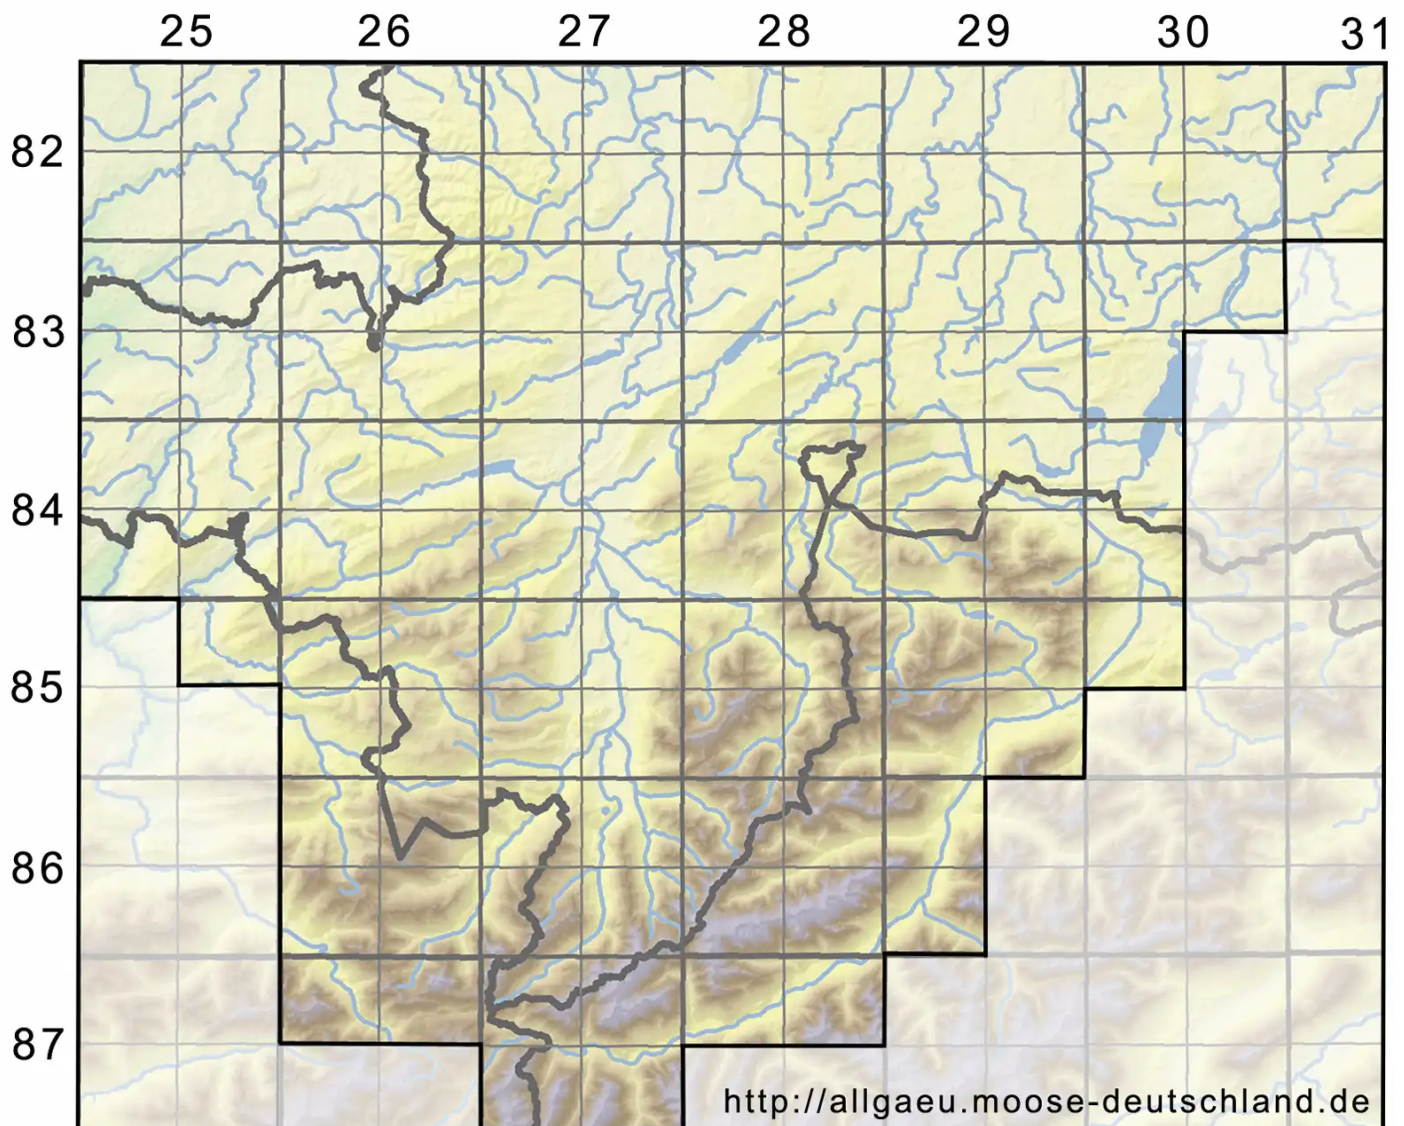

Mesoptychia rutheana (Limpr.) L.Söderstr. & Vánna

Ruthes Glattkelchmoos

Legende:

Symbole:

Ausgefülltes Symbol:
Zeitraum von 1980 bis heute (Aktuelle Angabe)

Leeres Symbol:
Zeitraum vor 1980 (Altangabe)

Quadrat: Herbarbeleg