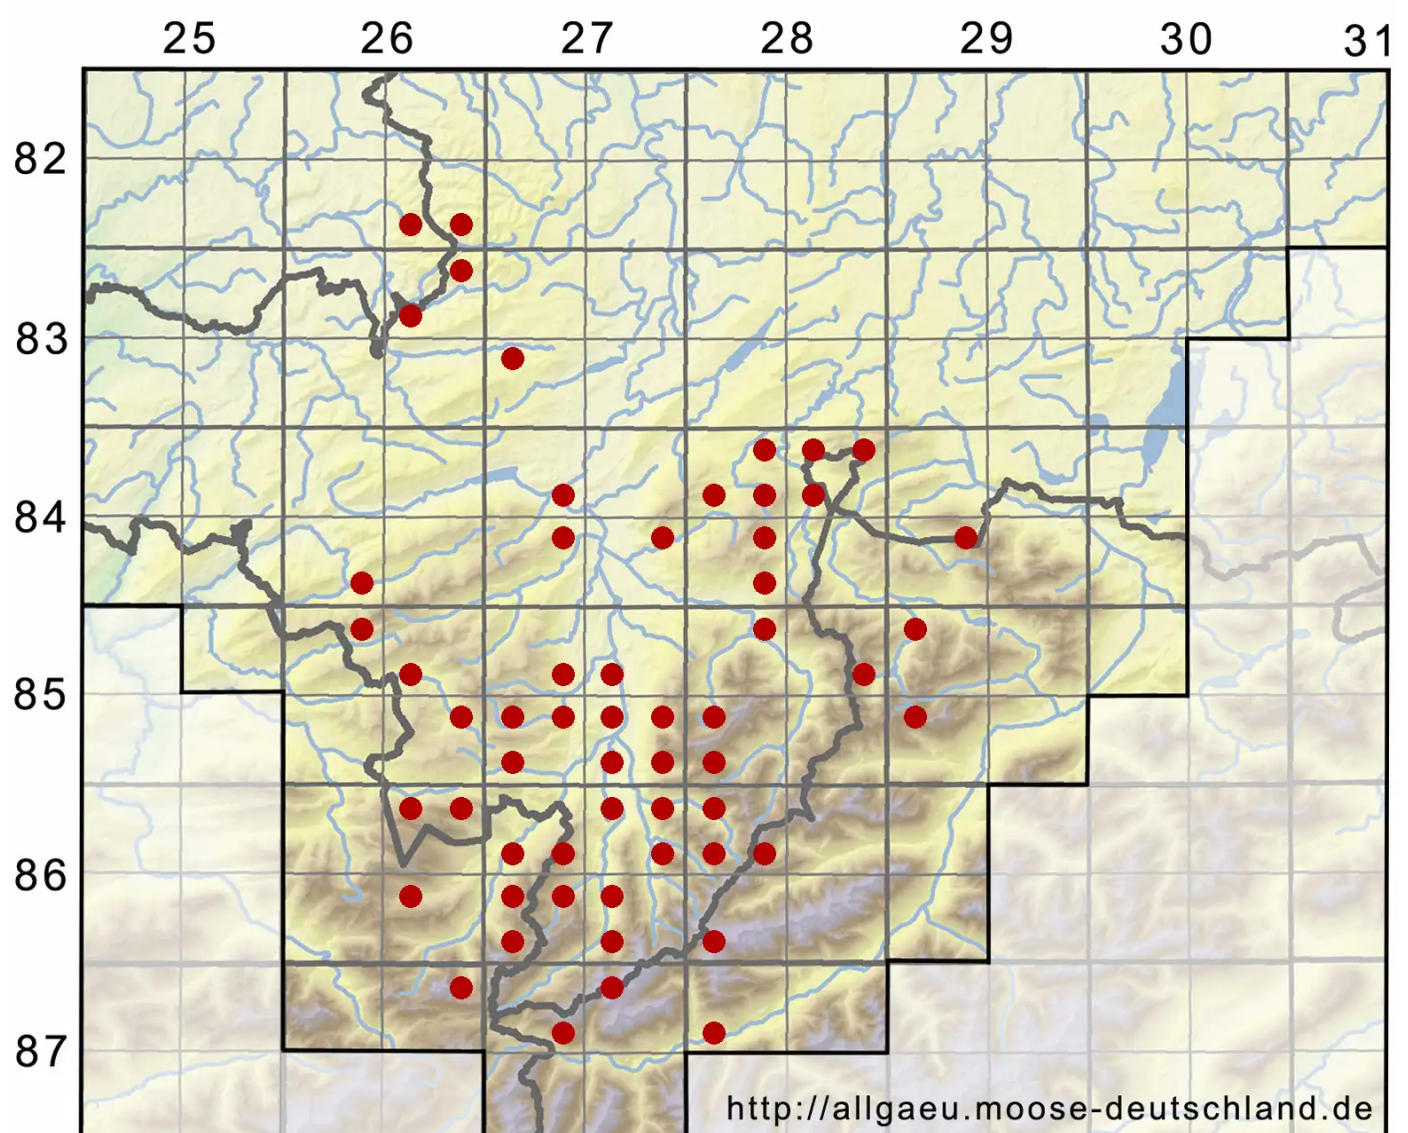

# Mesoptychia collaris (Nees) L.Söderstr. & Vainio

Alpen-Glattkelchmoos

Legende:

- Symbole:**  
Ausgefülltes Symbol:  
Zeitraum von 1980 bis heute (Aktuelle Angabe)  
Leeres Symbol:  
Zeitraum vor 1980 (Altangabe)  
Quadrat: Herbarbeleg