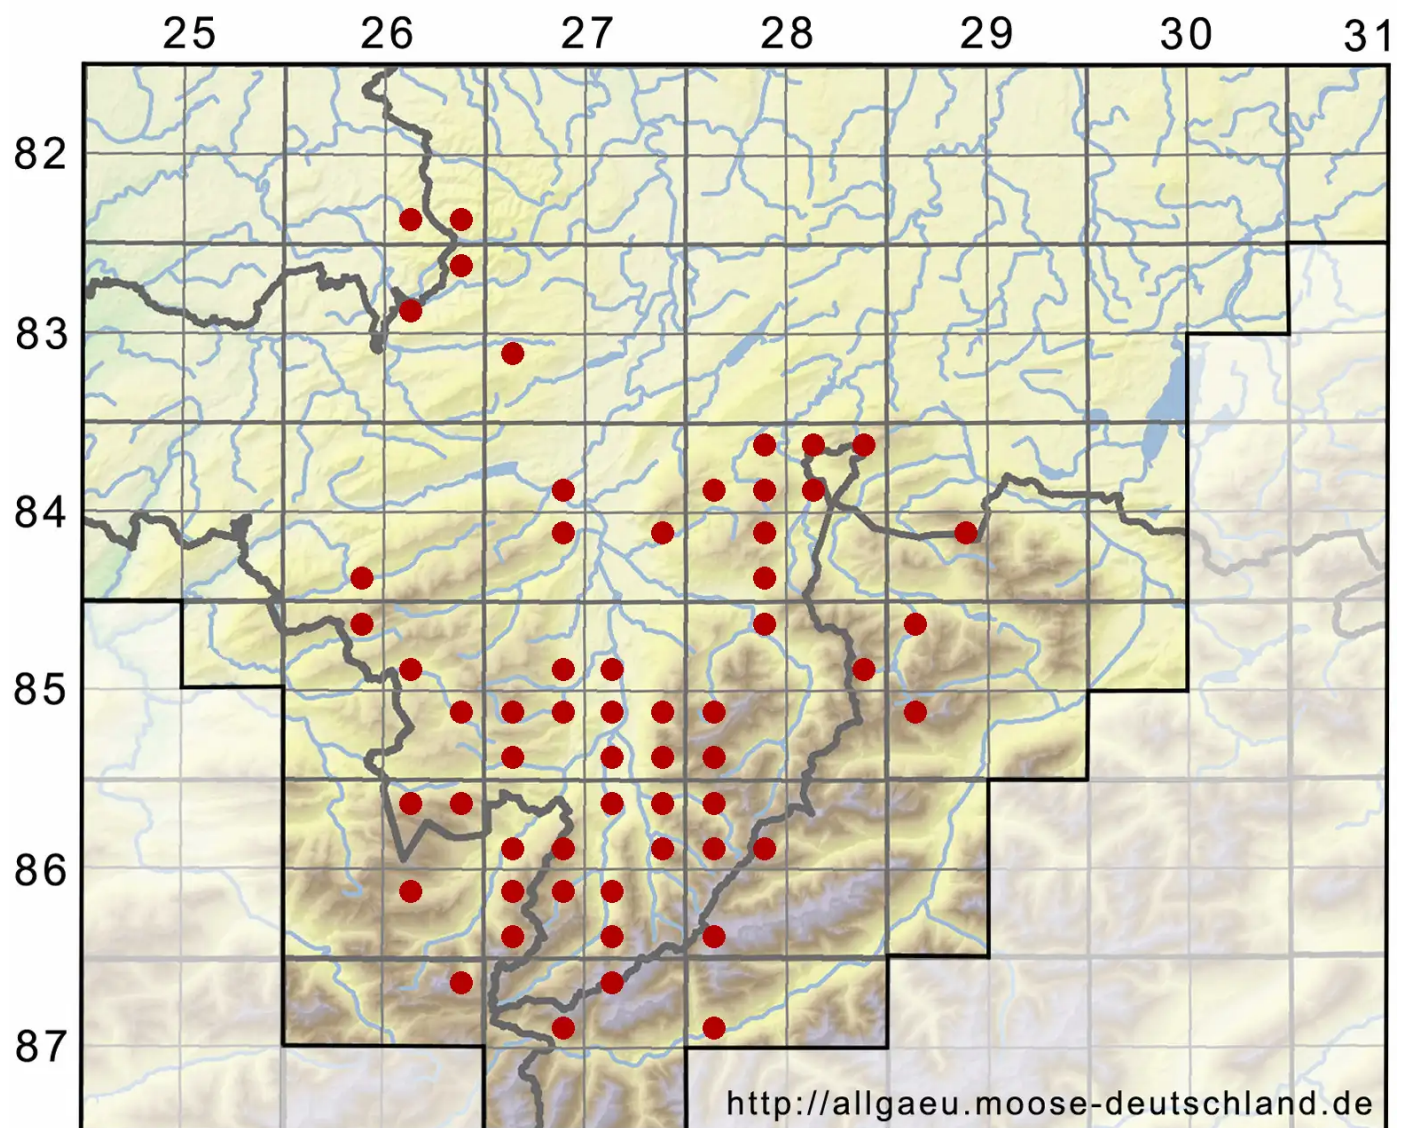

# Mesoptychia collaris (Nees) L.Söderstr. & Vainio

Alpen-Glattkelchmoos

Legende:

**Symbole:**

Ausgefülltes Symbol:  
Zeitraum von 1980 bis heute (Aktuelle Angabe)

Leeres Symbol:  
Zeitraum vor 1980 (Altangabe)

Quadrat: Herbarbeleg