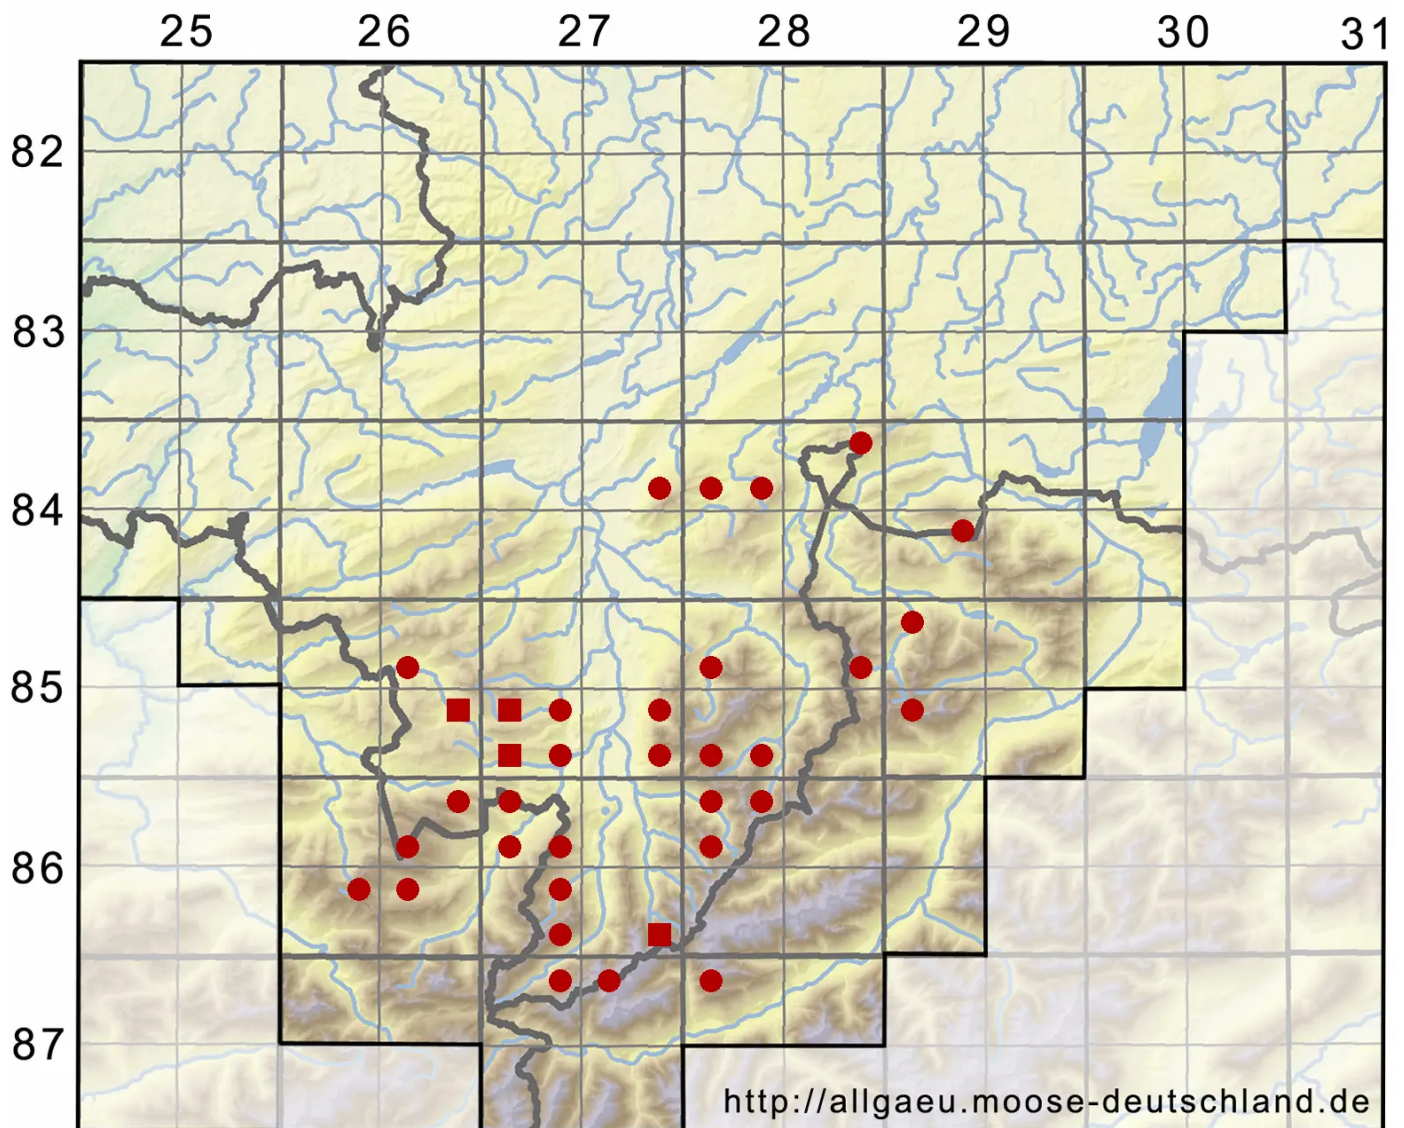

Mesoptychia heterocolpos (Thed. ex Hartm.) L.Söderstr. & V

Brutkörpertragendes Glattkelchmoos

Legende:

Symbole:

Ausgefülltes Symbol:
Zeitraum von 1980 bis heute (Aktuelle Angabe)

Leeres Symbol:
Zeitraum vor 1980 (Altangabe)

Quadrat: Herbarbeleg