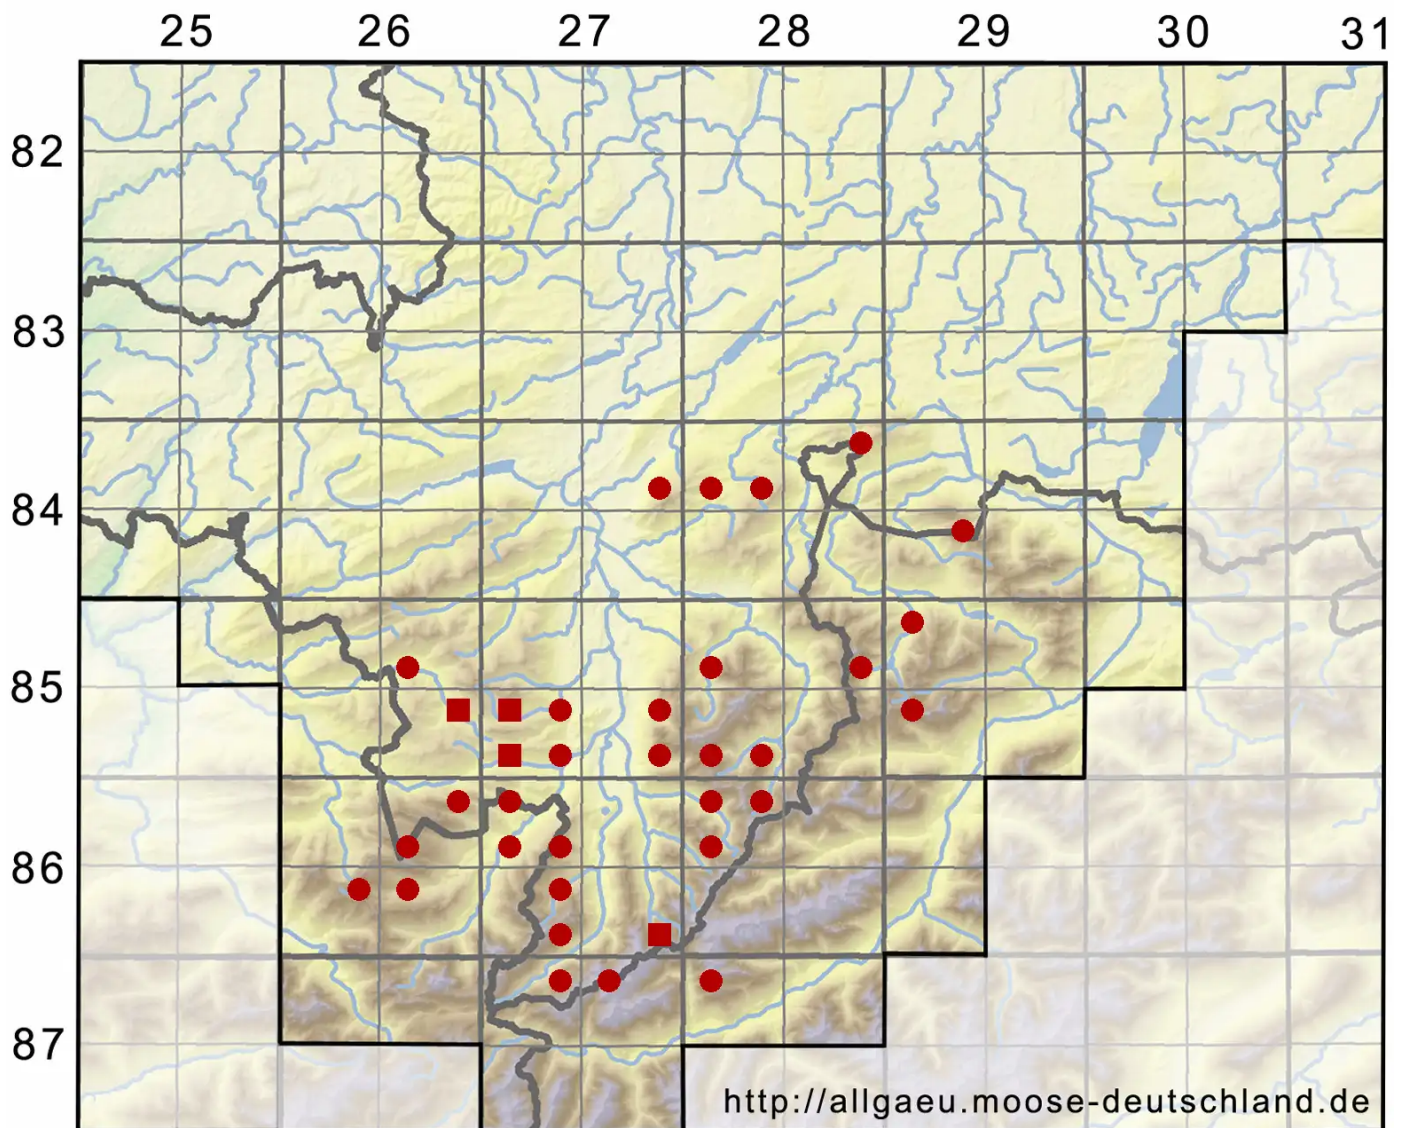

# Mesoptychia heterocolpos (Thed. ex Hartm.) L.Söderstr. & V

Brutkörpertragendes Glattkelchmoos

Legende:

- Symbole:**
- Ausgefülltes Symbol:  
Zeitraum von 1980 bis heute (Aktuelle Angabe)
  - Leeres Symbol:  
Zeitraum vor 1980 (Altangabe)
  - Quadrat: Herbarbeleg