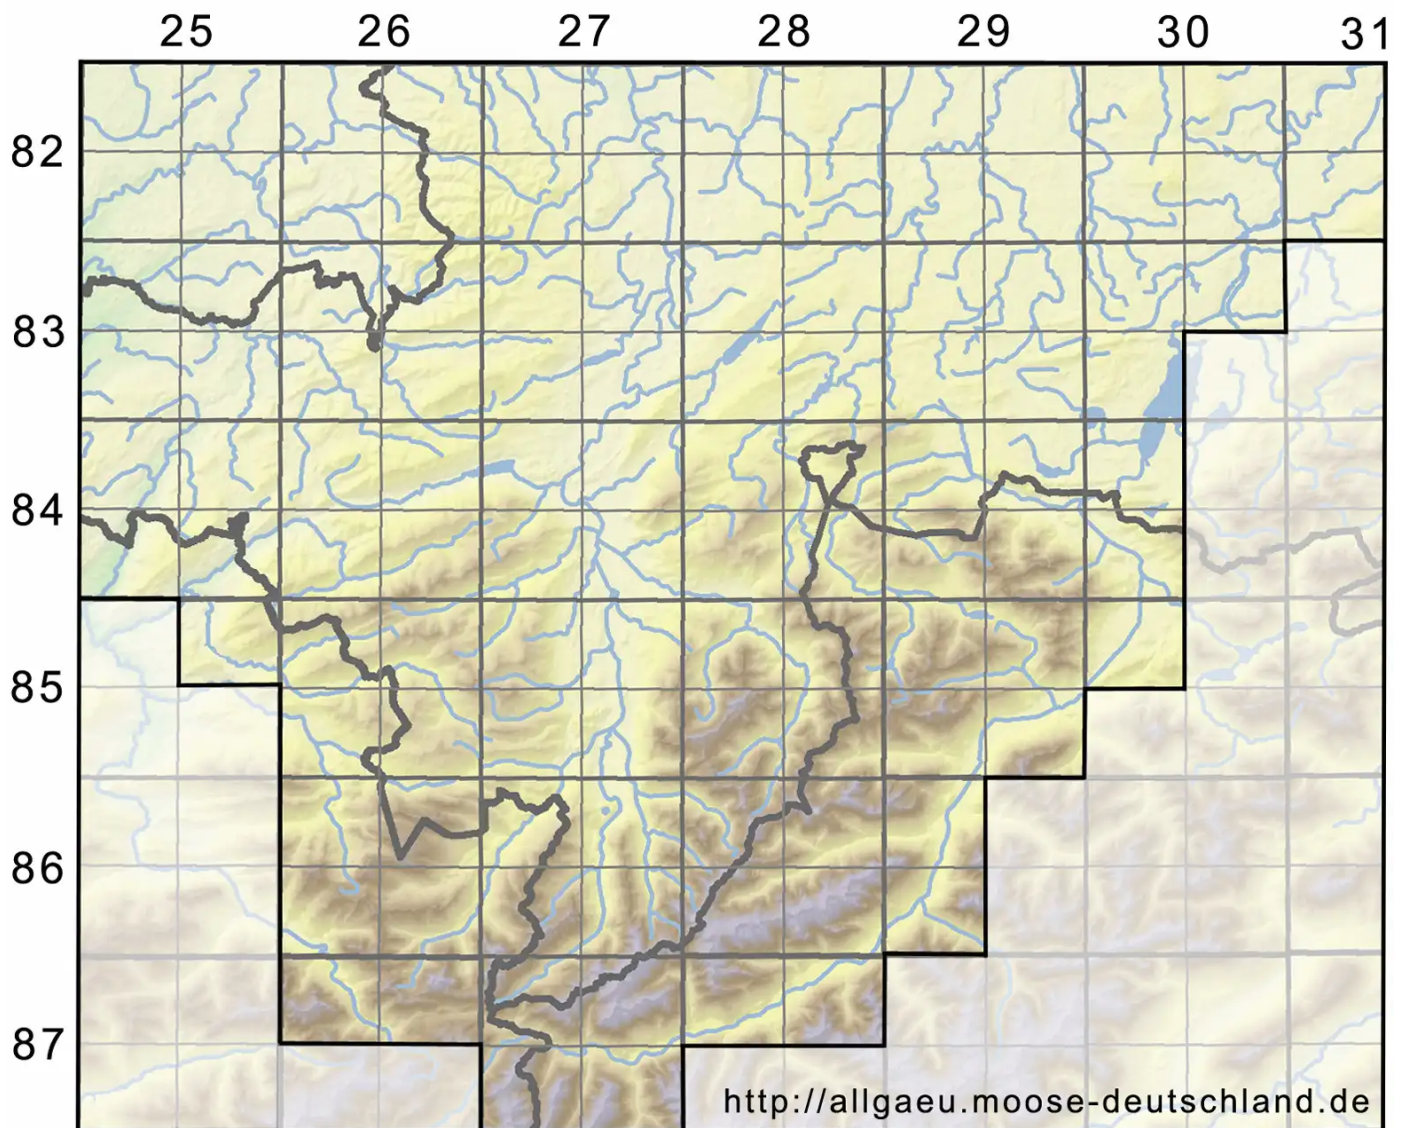

# Mesoptychia gillmanii (Austin) L.Söderstr. & Vánna

Gillmanns Glattkelchmoos

Legende:

**Symbole:**

Ausgefülltes Symbol:  
Zeitraum von 1980 bis heute (Aktuelle Angabe)

Leeres Symbol:  
Zeitraum vor 1980 (Altangabe)

Quadrat: Herbarbeleg