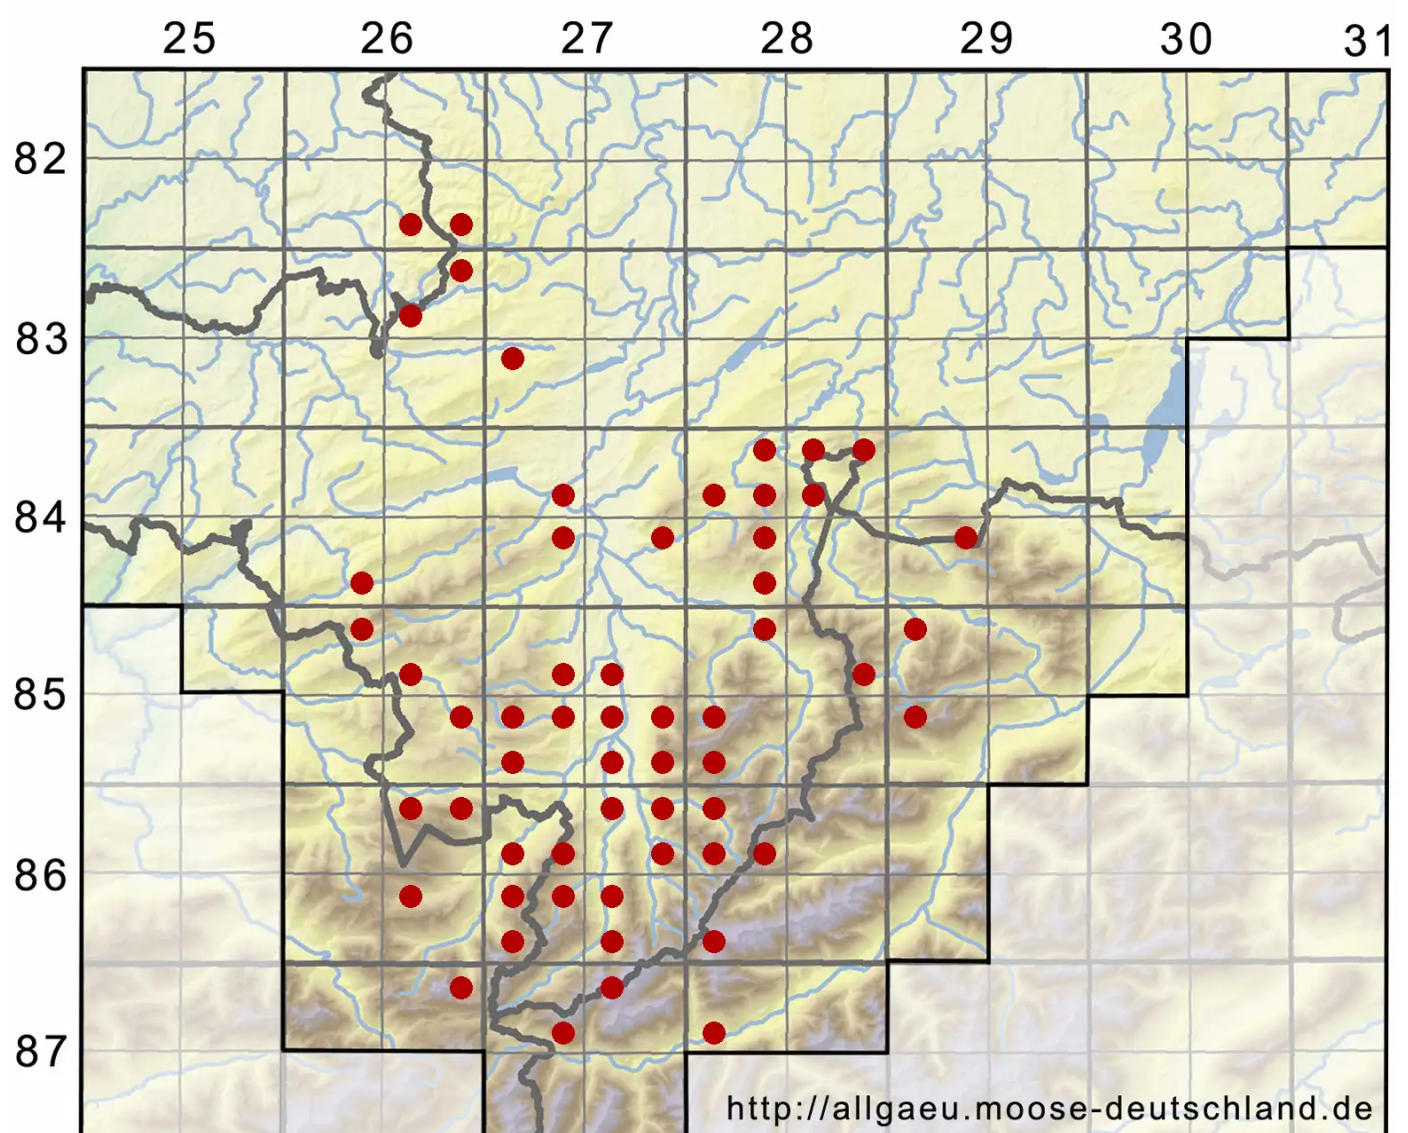

Mesoptychia collaris (Nees) L.Söderstr. & Vainio

Alpen-Glattkelchmoos

Legende:

Symbole:

Ausgefülltes Symbol:
Zeitraum von 1980 bis heute (Aktuelle Angabe)

Leeres Symbol:
Zeitraum vor 1980 (Altangabe)

Quadrat: Herbarbeleg