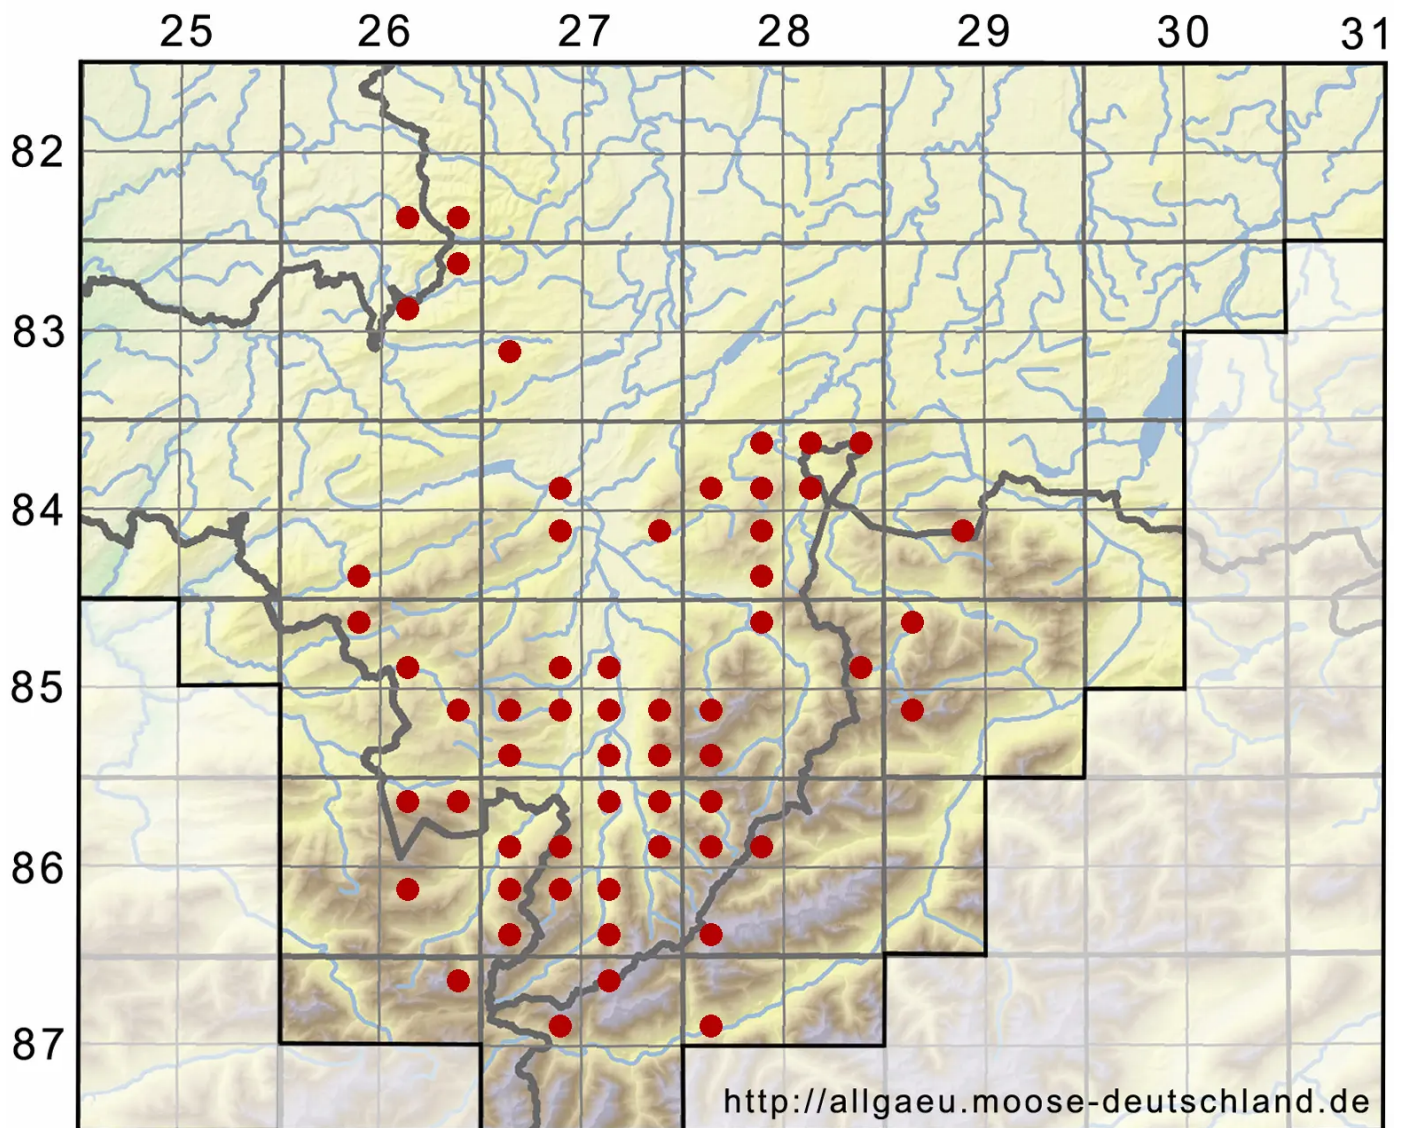

Mesoptychia collaris (Nees) L.Söderstr. & Vainio

Alpen-Glattkelchmoos

Legende:

Symbole:

Ausgefülltes Symbol:
Zeitraum von 1980 bis heute (Aktuelle Angabe)

Leeres Symbol:
Zeitraum vor 1980 (Altangabe)

Quadrat: Herbarbeleg