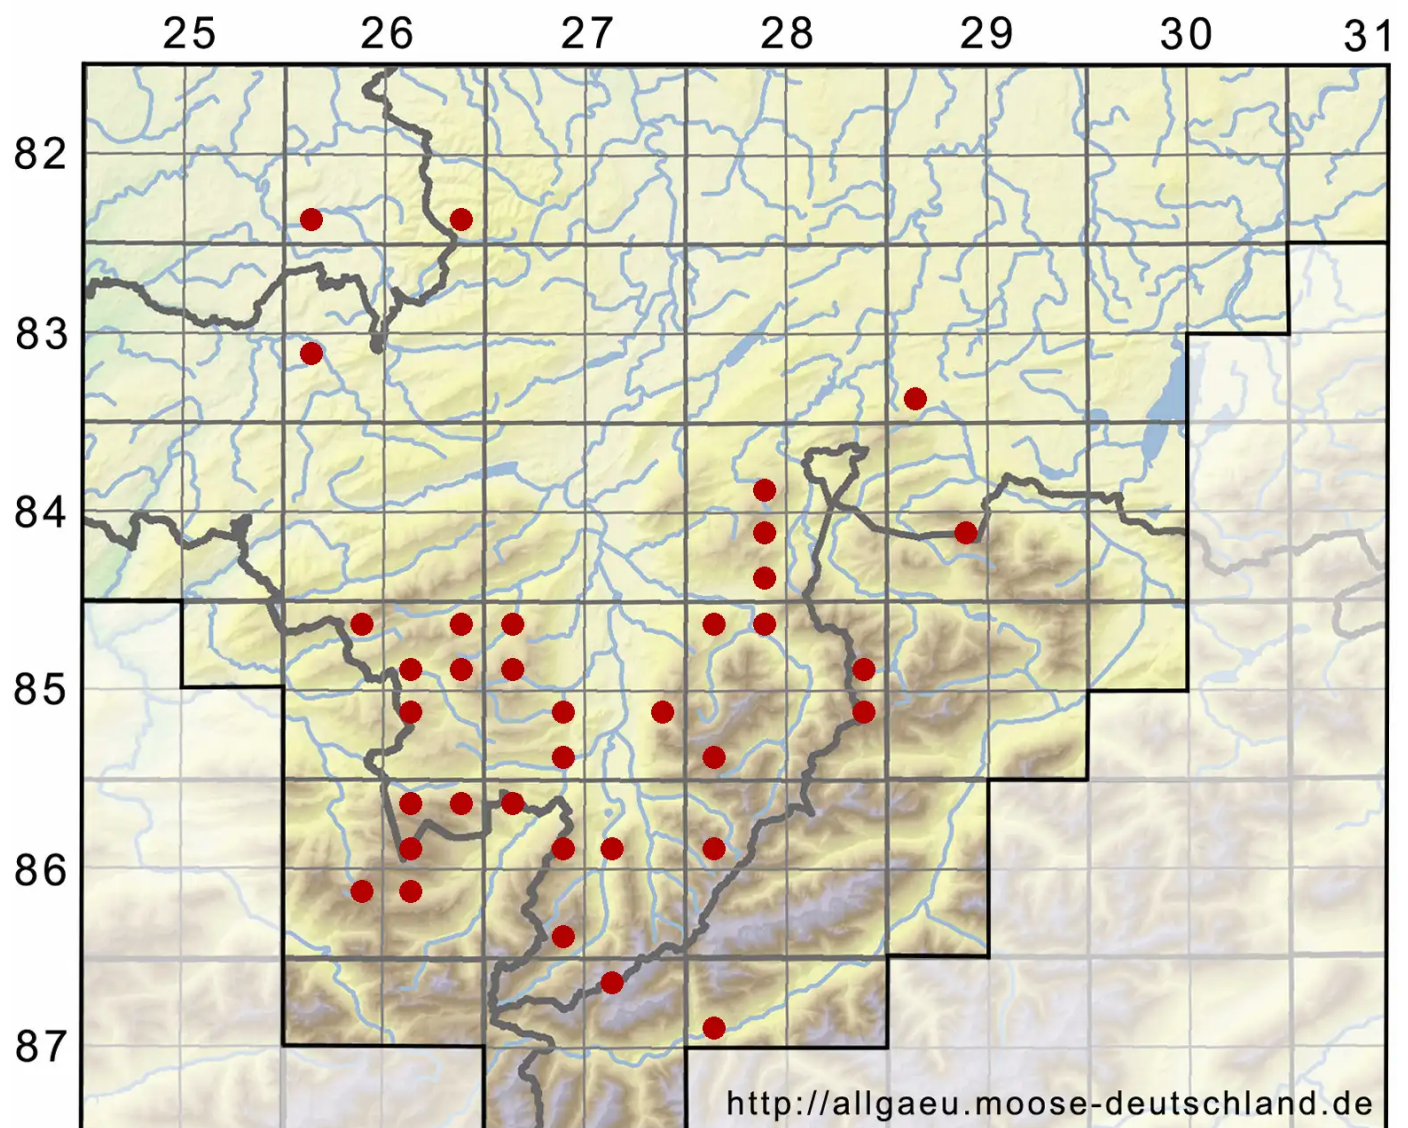

Mesoptychia bantriensis (Hook.) L.Söderstr. & Vánna

Großes Glattkelchmoos

Legende:

- Symbole:**
- Ausgefülltes Symbol:
Zeitraum von 1980 bis heute (Aktuelle Angabe)
 - Leeres Symbol:
Zeitraum vor 1980 (Altangabe)
 - Quadrat: Herbarbeleg