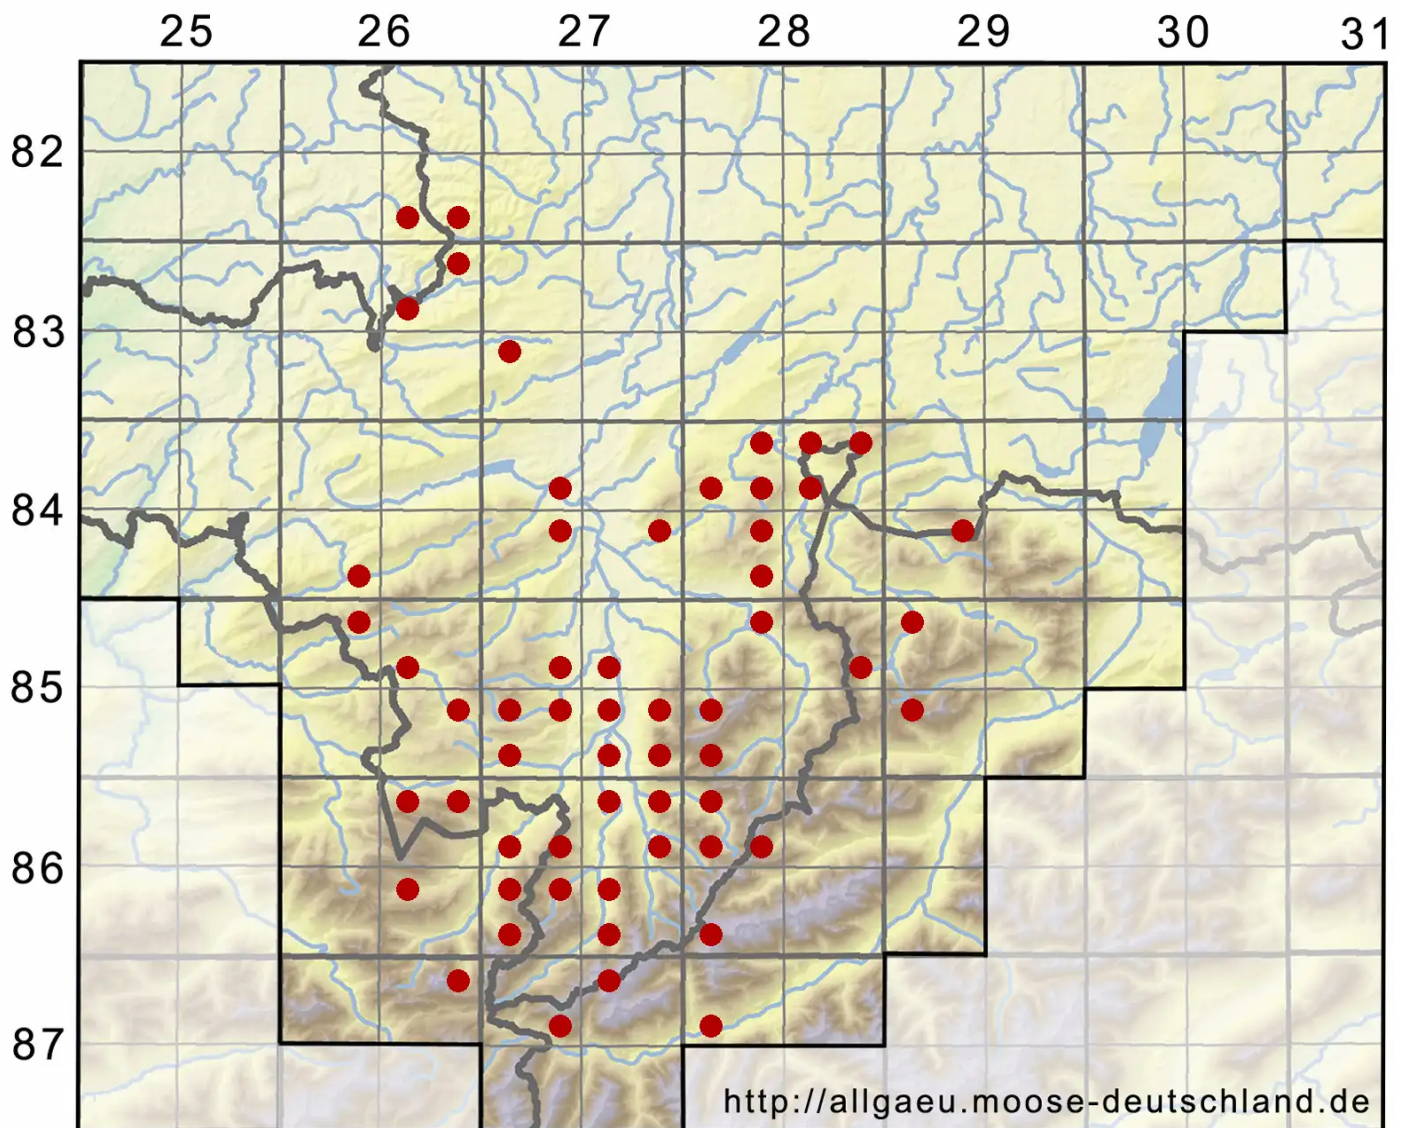

Mesoptychia collaris (Nees) L.Söderstr. & Vainio

Alpen-Glattkelchmoos

Legende:

- Symbole:**
- Ausgefülltes Symbol:
Zeitraum von 1980 bis heute (Aktuelle Angabe)
 - Leeres Symbol:
Zeitraum vor 1980 (Altangabe)
 - Quadrat: Herbarbeleg