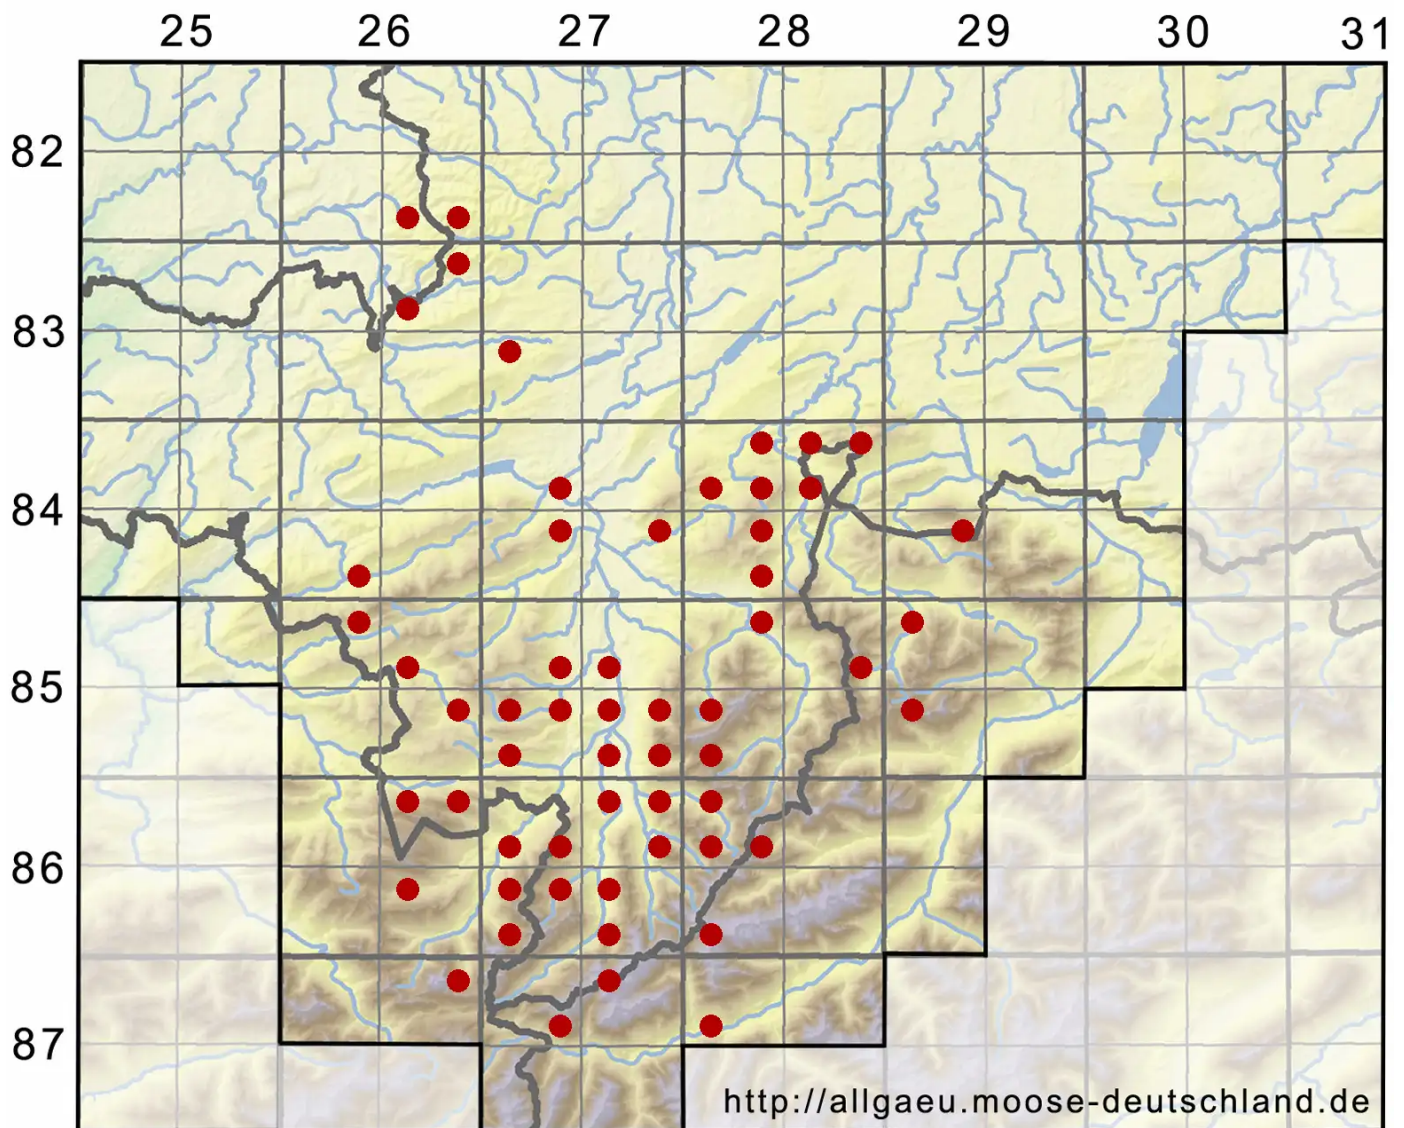

Mesoptychia collaris (Nees) L.Söderstr. & Vainio

Alpen-Glattkelchmoos

Legende:

- Symbole:**
- Ausgefülltes Symbol:
Zeitraum von 1980 bis heute (Aktuelle Angabe)
 - Leeres Symbol:
Zeitraum vor 1980 (Altangabe)
 - Quadrat: Herbarbeleg