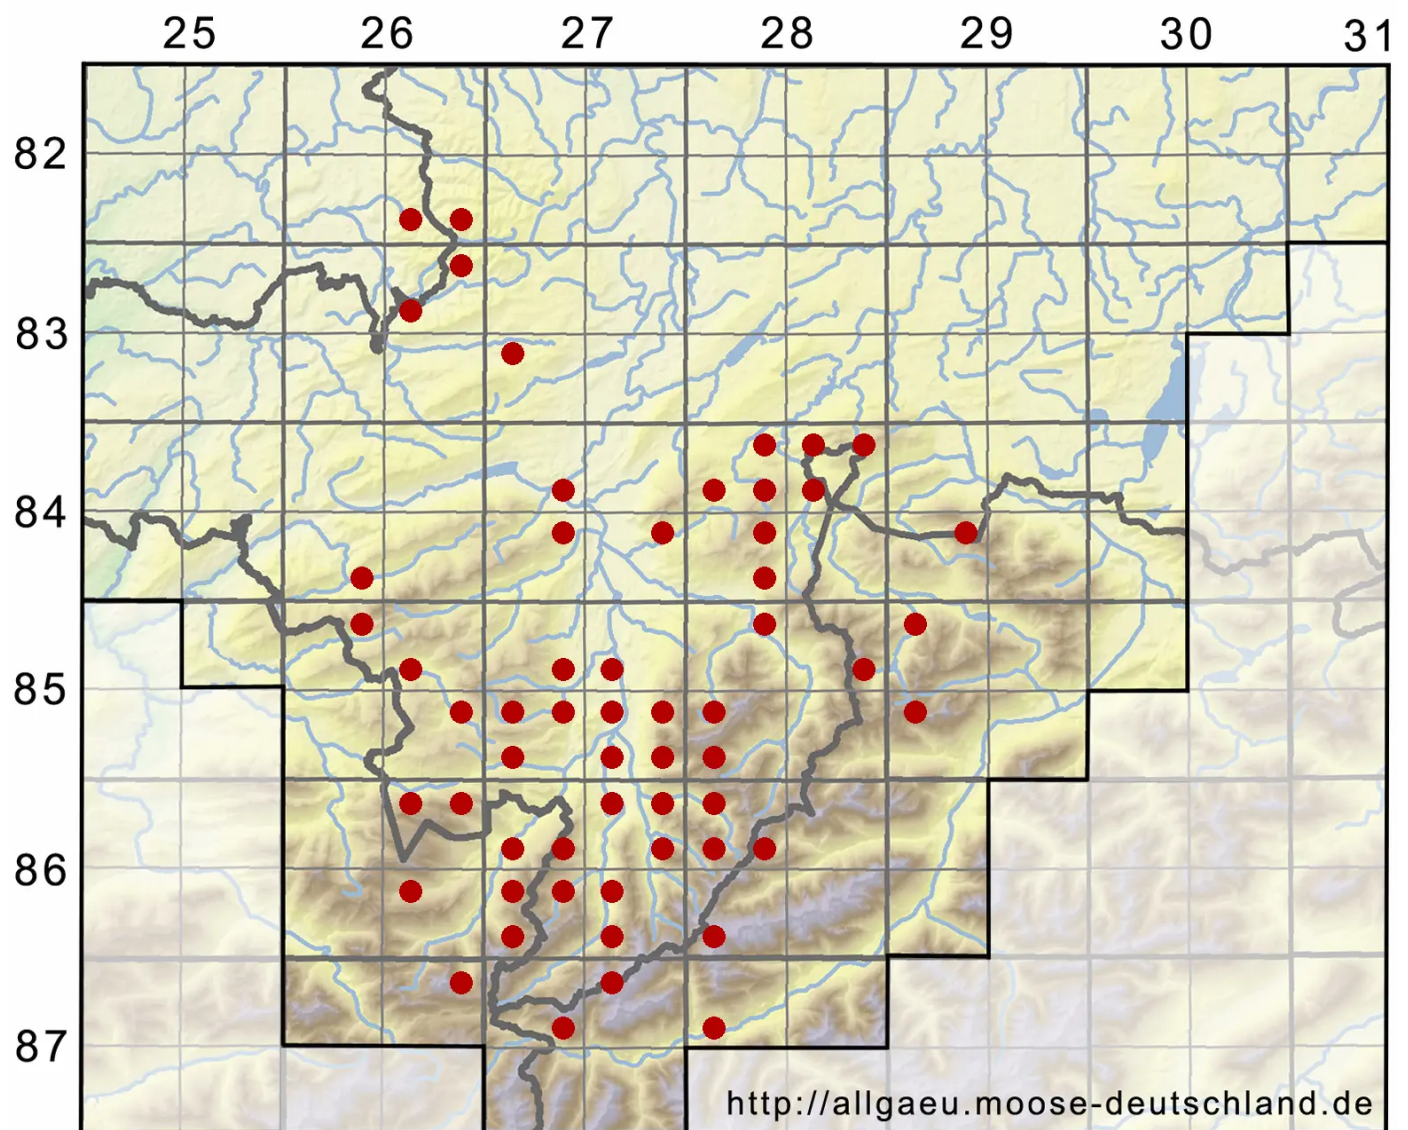

Mesoptychia collaris (Nees) L.Söderstr. & Vainio

Alpen-Glattkelchmoos

Legende:

- Symbole:**
Ausgefülltes Symbol:
Zeitraum von 1980 bis heute (Aktuelle Angabe)
Leeres Symbol:
Zeitraum vor 1980 (Altangabe)
Quadrat: Herbarbeleg