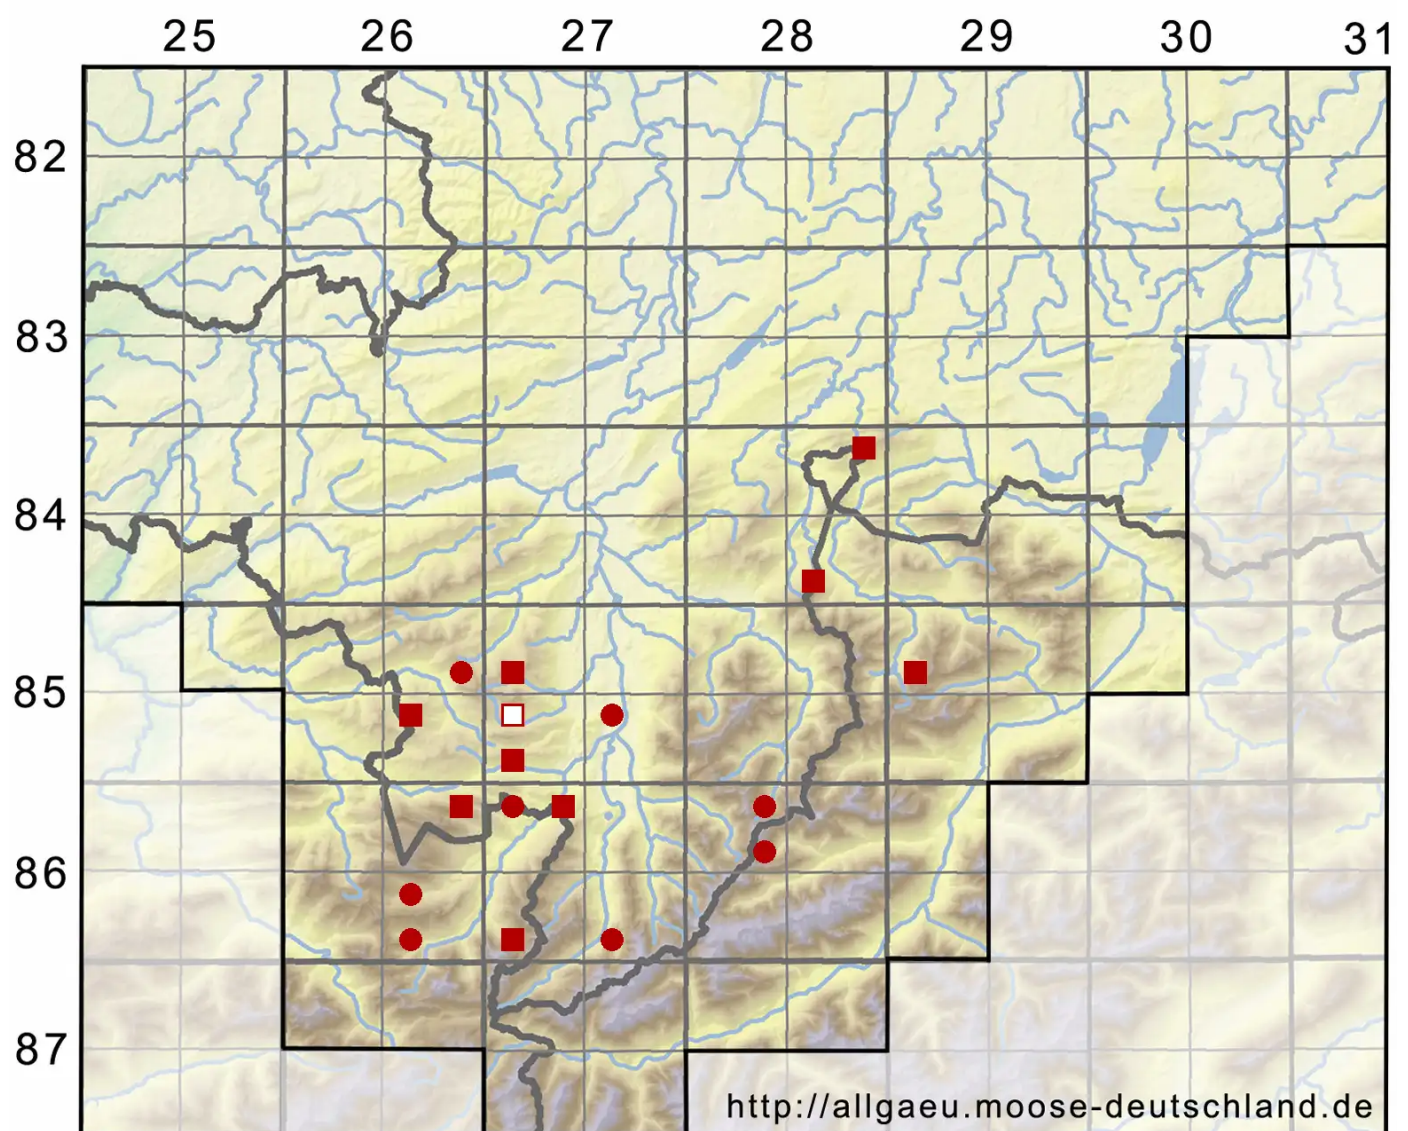

# Kurzia trichoclados (Müll.Frib.) Grolle

Haarfeines Kleinschuppenzweigmoos

Legende:

- Symbole:**
- Ausgefülltes Symbol:  
Zeitraum von 1980 bis heute (Aktuelle Angabe)
  - Leeres Symbol:  
Zeitraum vor 1980 (Altangabe)
  - Quadrat: Herbarbeleg