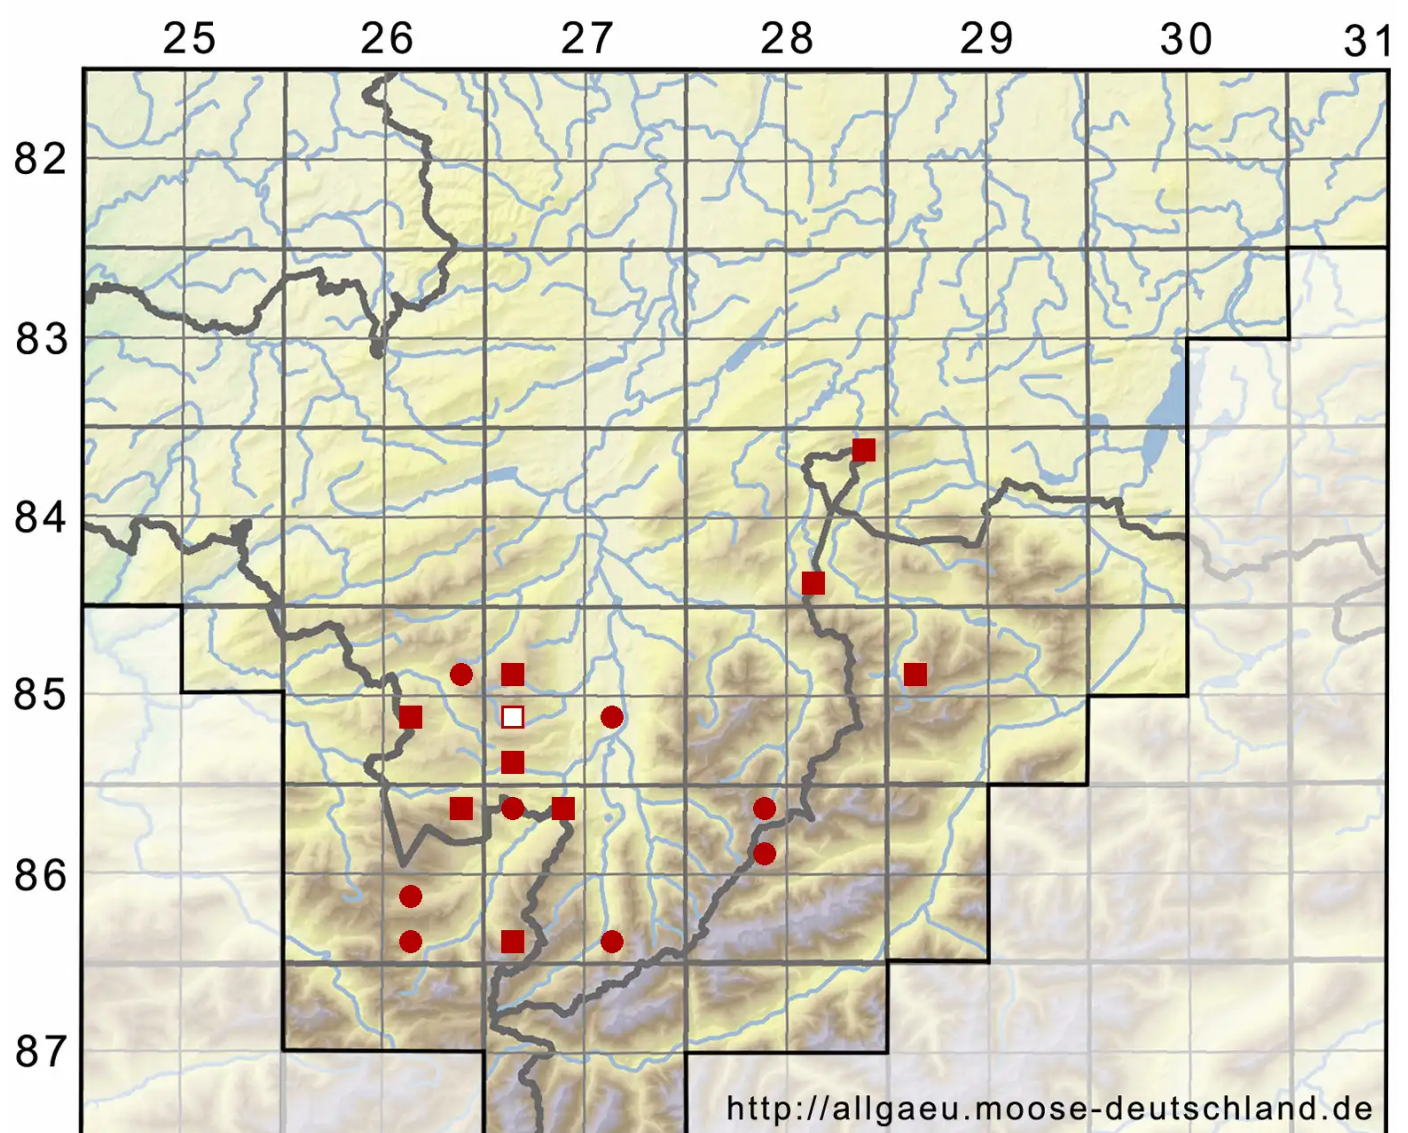

Kurzia trichoclados (Müll.Frib.) Grolle

Haarfeines Kleinschuppenzweigmoos

Legende:

- Symbole:**
- Ausgefülltes Symbol:
Zeitraum von 1980 bis heute (Aktuelle Angabe)
 - Leeres Symbol:
Zeitraum vor 1980 (Altangabe)
 - Quadrat: Herbarbeleg