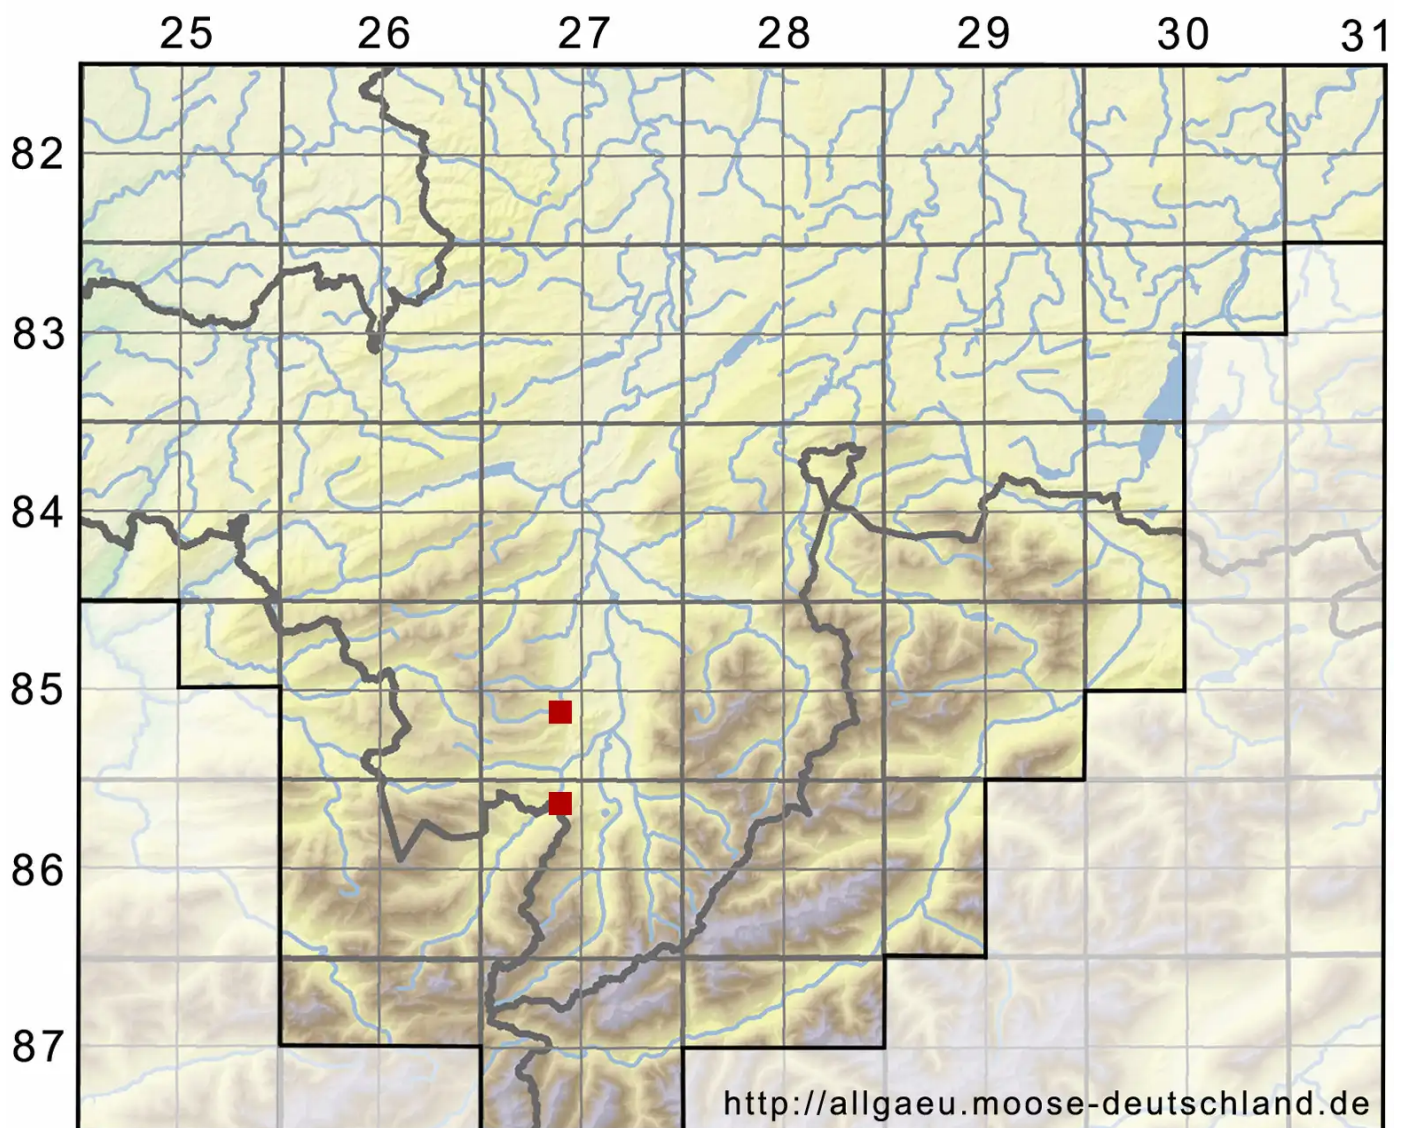

Kurzia sylvatica (A.Evans) Grolle

Wald-Kleinschuppenzweigmoos

Legende:

Symbole:

Ausgefülltes Symbol:
Zeitraum von 1980 bis heute (Aktuelle Angabe)

Leeres Symbol:
Zeitraum vor 1980 (Altangabe)

Quadrat: Herbarbeleg