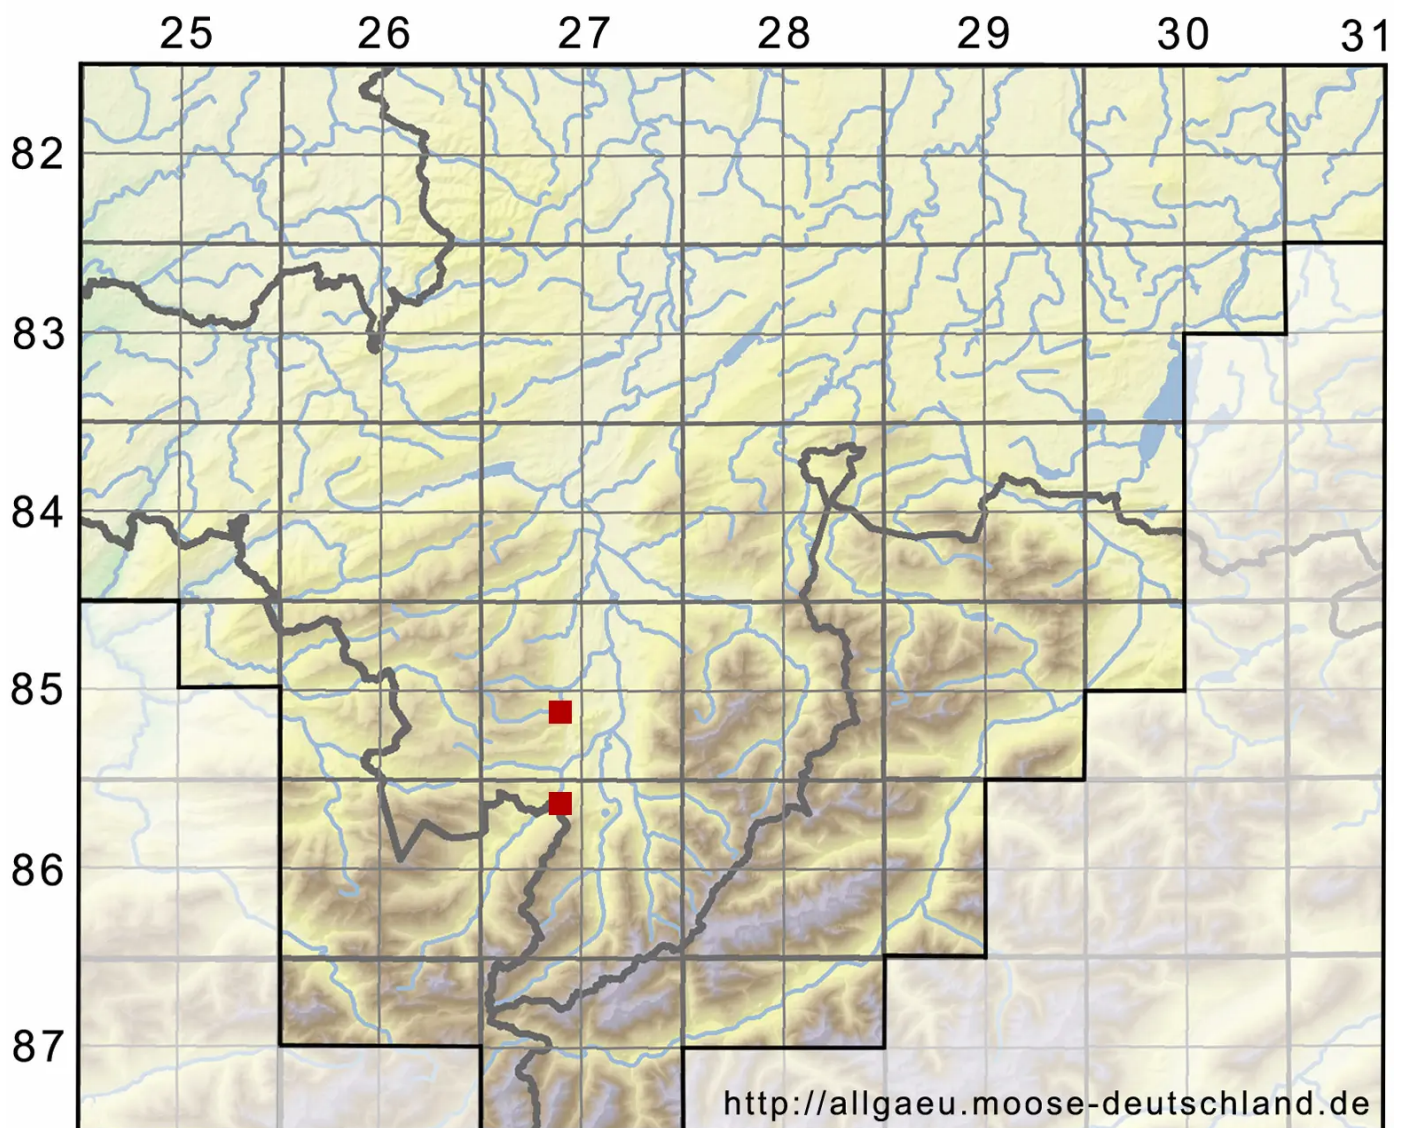

# Kurzia sylvatica (A.Evans) Grolle

Wald-Kleinschuppenzweigmoos

Legende:

**Symbole:**

Ausgefülltes Symbol:  
Zeitraum von 1980 bis heute (Aktuelle Angabe)

Leeres Symbol:  
Zeitraum vor 1980 (Altangabe)

Quadrat: Herbarbeleg