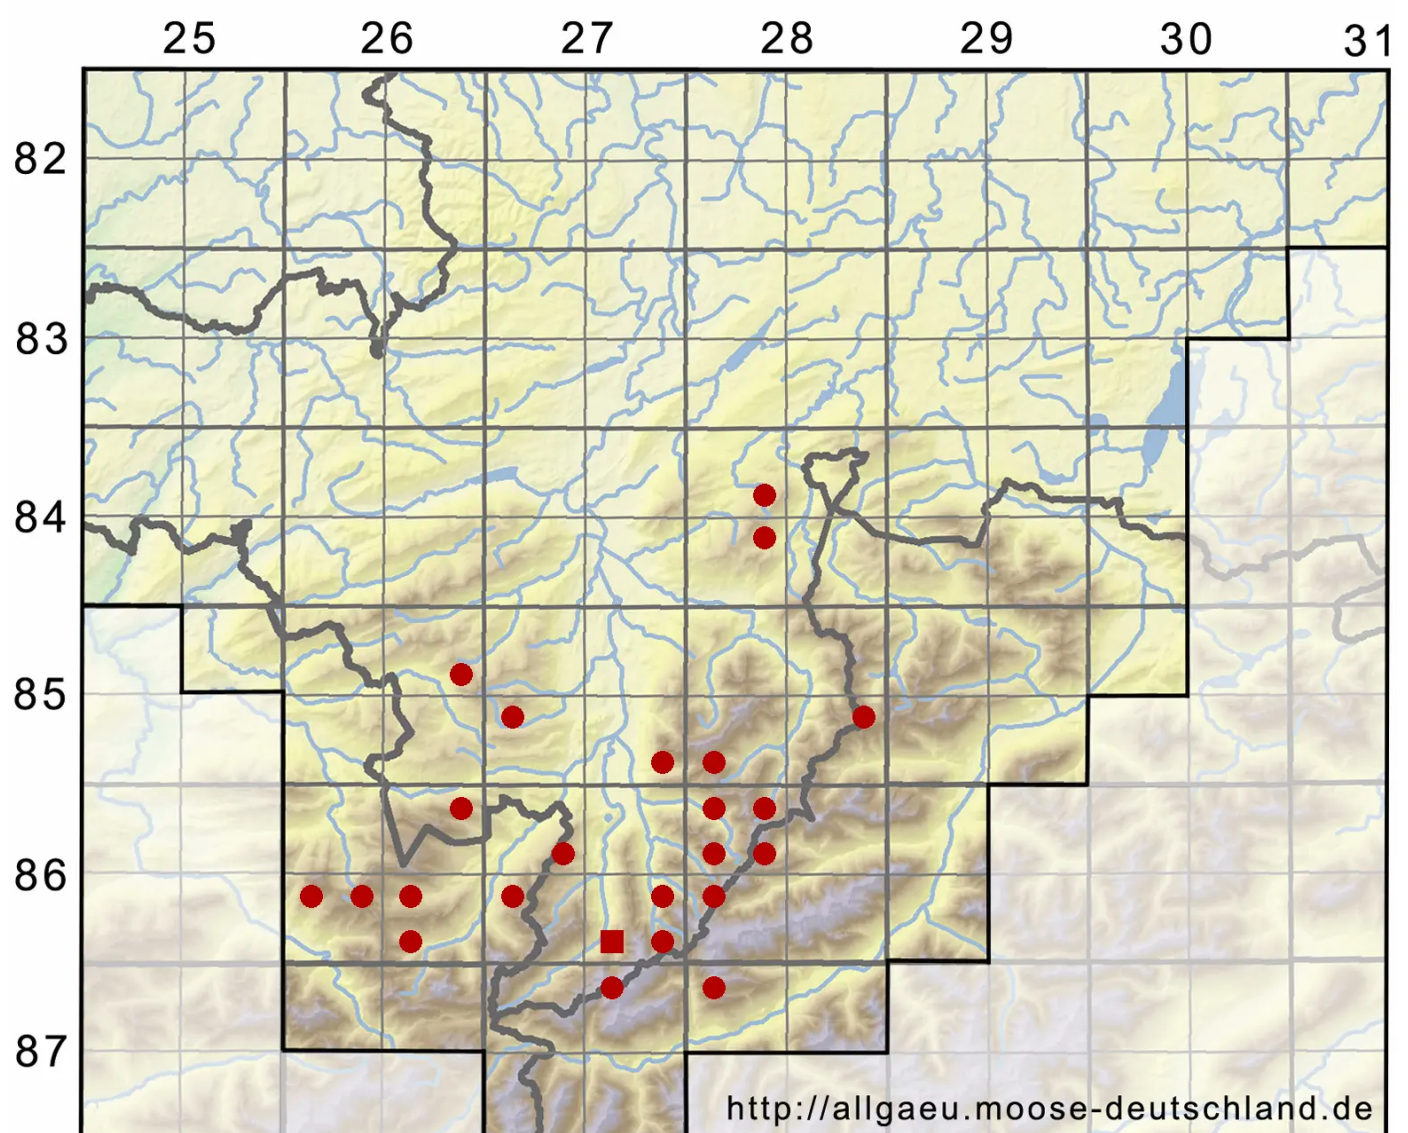

Kiaeria starkei (F.Weber & D.Mohr) I.Hagen

Starkes Kropfgabelzahnmoos

Legende:

- Symbole:**
- Ausgefülltes Symbol:
Zeitraum von 1980 bis heute (Aktuelle Angabe)
 - Leeres Symbol:
Zeitraum vor 1980 (Altangabe)
 - Quadrat: Herbarbeleg