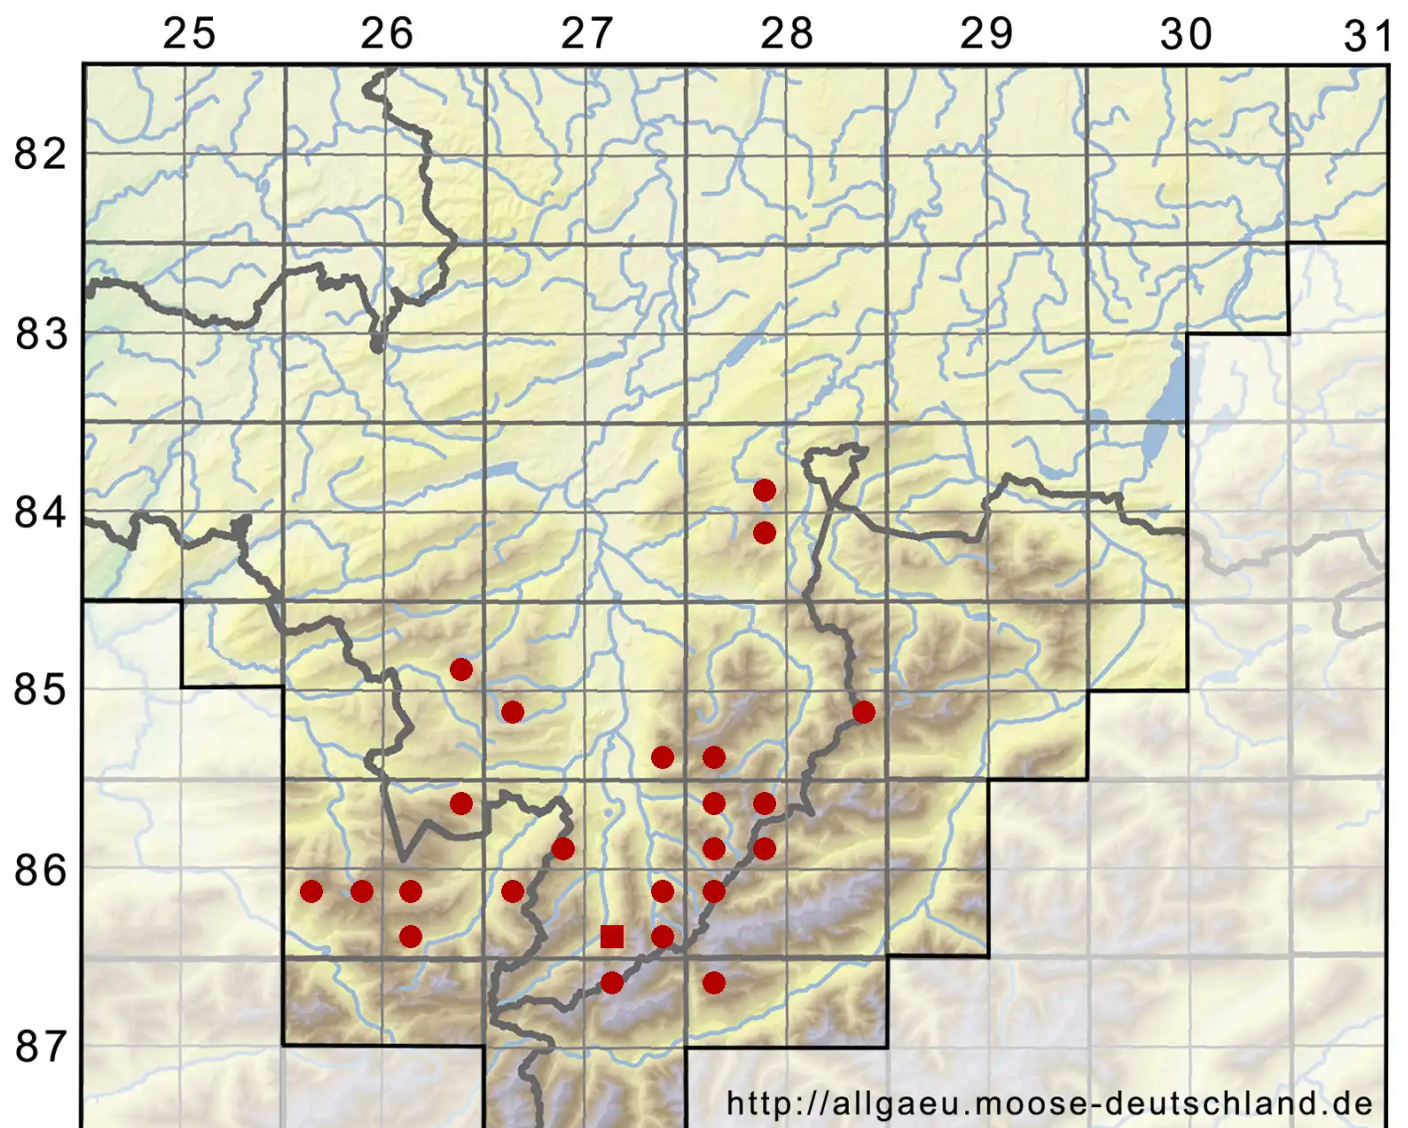

Kiaeria starkei (F.Weber & D.Mohr) I.Hagen

Starkes Kropfgabelzahnmoos

Legende:

- Symbole:**
- Ausgefülltes Symbol:
Zeitraum von 1980 bis heute (Aktuelle Angabe)
 - Leeres Symbol:
Zeitraum vor 1980 (Altangabe)
 - Quadrat: Herbarbeleg