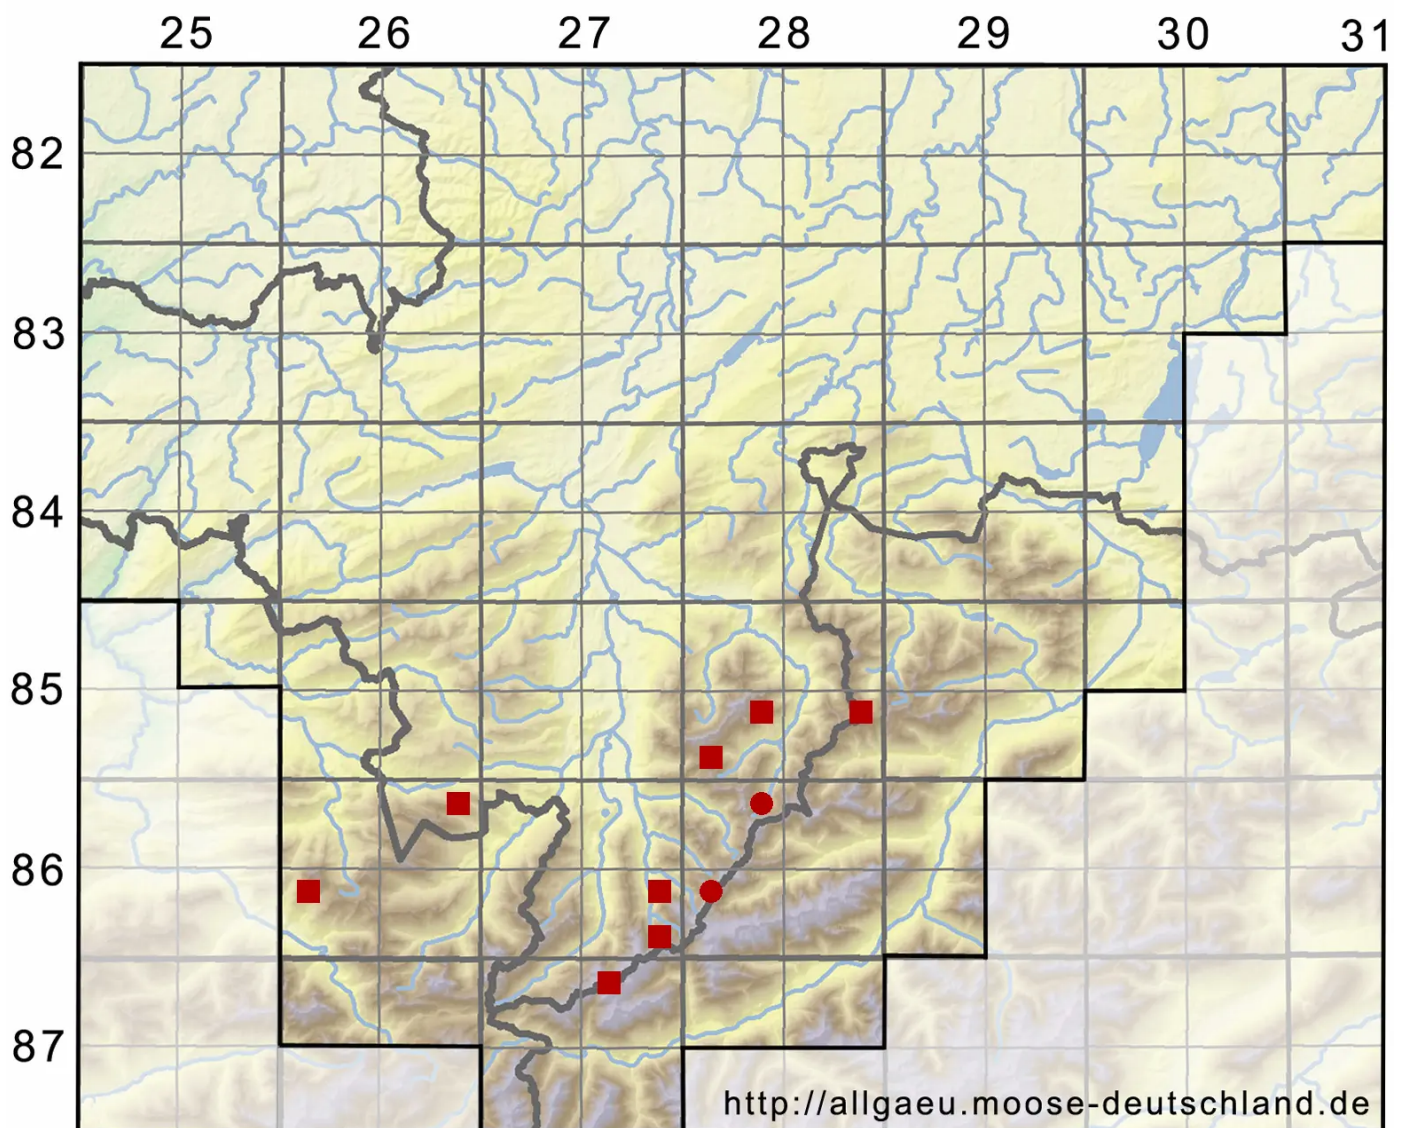

# *Kiaeria falcata* (Hedw.) I.Hagen

Sichelblättriges Kropfgabelzahnmoos, Sichelförmiges Kropfgabelzahnmoos

Legende:

**Symbole:**

Ausgefülltes Symbol:  
Zeitraum von 1980 bis heute (Aktuelle Angabe)

Leeres Symbol:  
Zeitraum vor 1980 (Altangabe)

Quadrat: Herbarbeleg