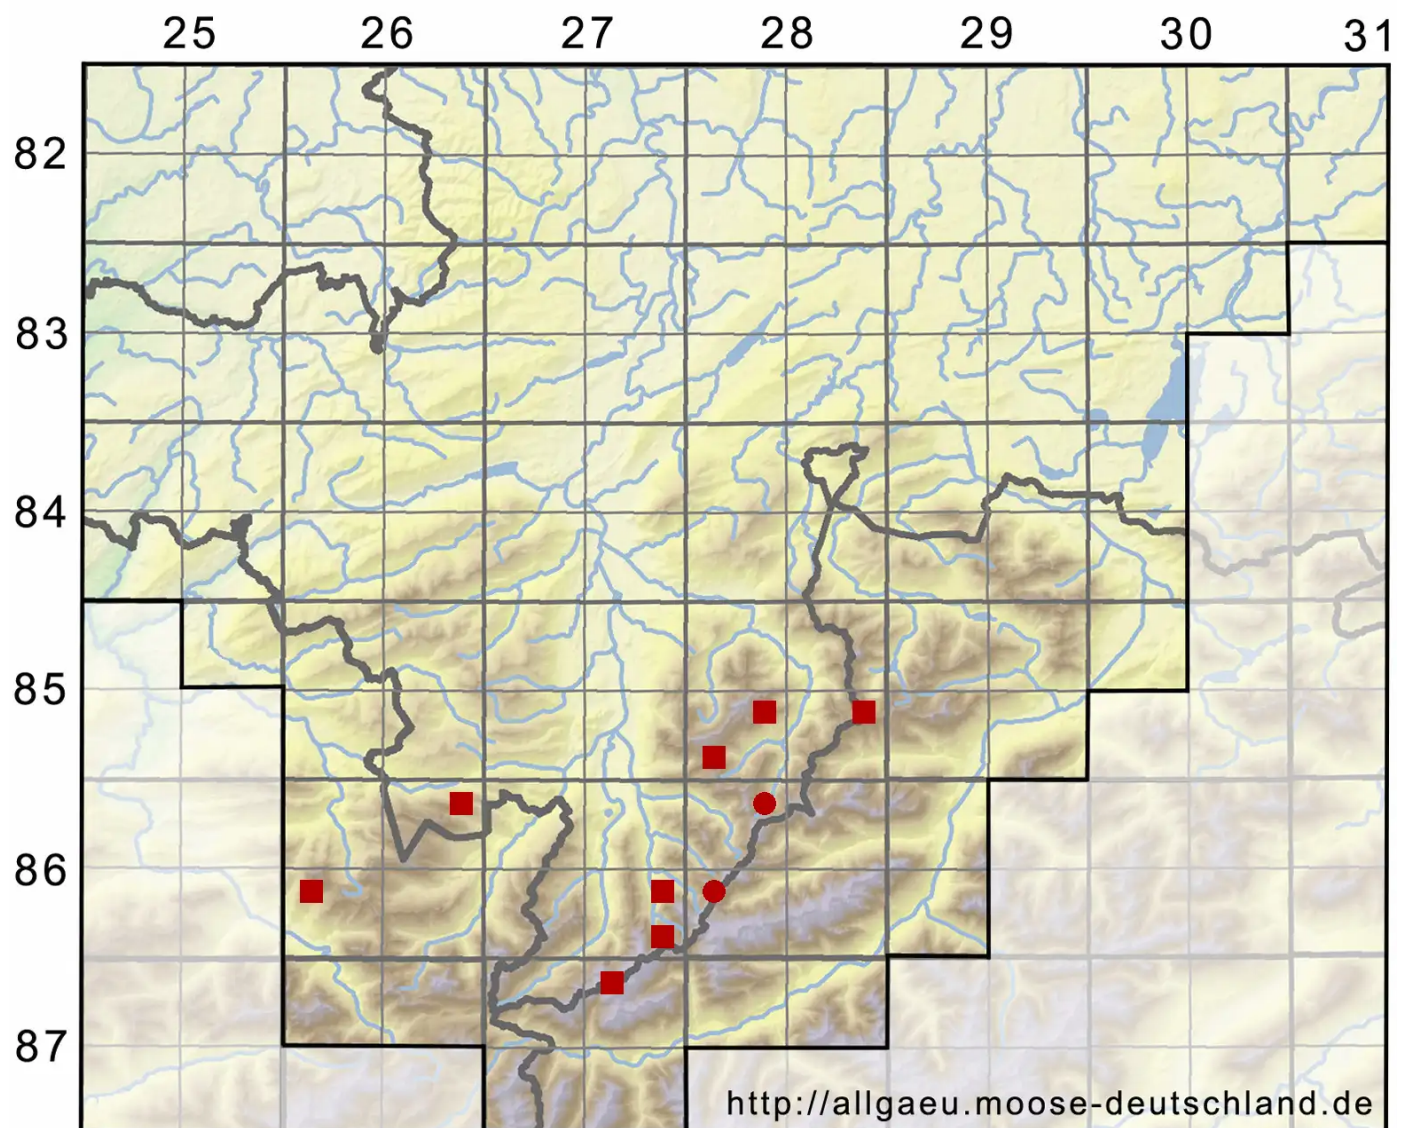

Kiaeria falcata (Hedw.) I.Hagen

Sichelblättriges Kropfgabelzahnmoos, Sichelförmiges Kropfgabelzahnmoos

Legende:

Symbole:

Ausgefülltes Symbol:
Zeitraum von 1980 bis heute (Aktuelle Angabe)

Leeres Symbol:
Zeitraum vor 1980 (Altangabe)

Quadrat: Herbarbeleg