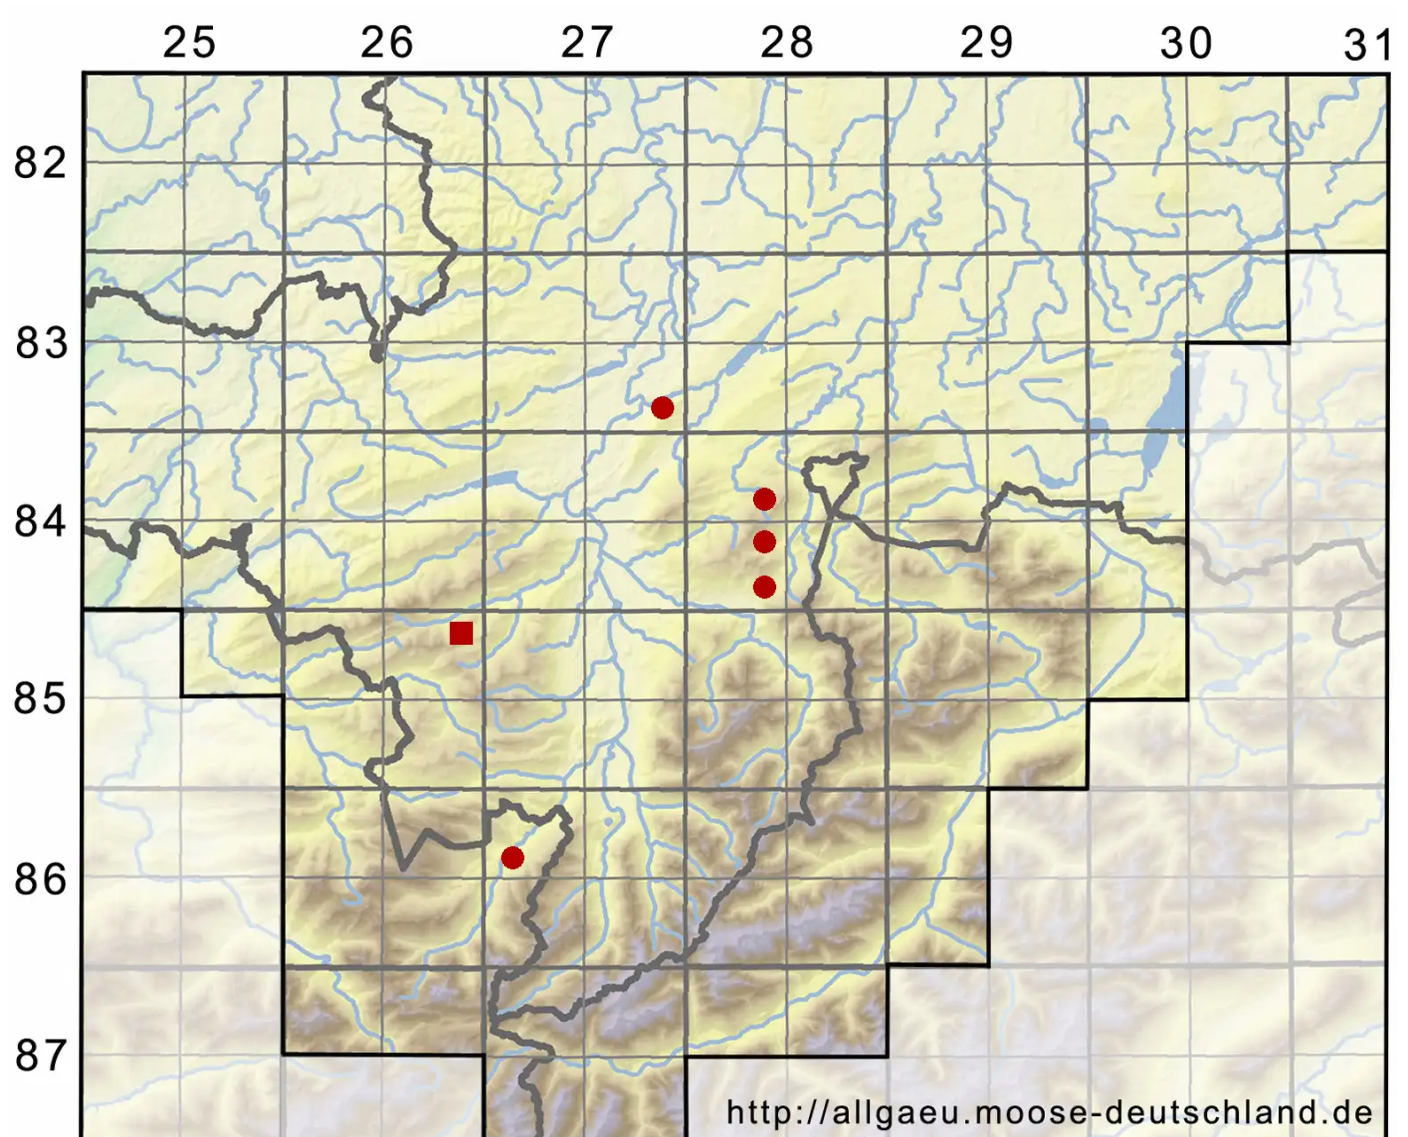

Calypogeia sphagnicola (Arnell & J.Perss.) Warnst. & Loeske

Sumpf-Bartkelchmoos

Legende:

Symbole:

Ausgefülltes Symbol:
Zeitraum von 1980 bis heute (Aktuelle Angabe)

Leeres Symbol:
Zeitraum vor 1980 (Altangabe)

Quadrat: Herbarbeleg