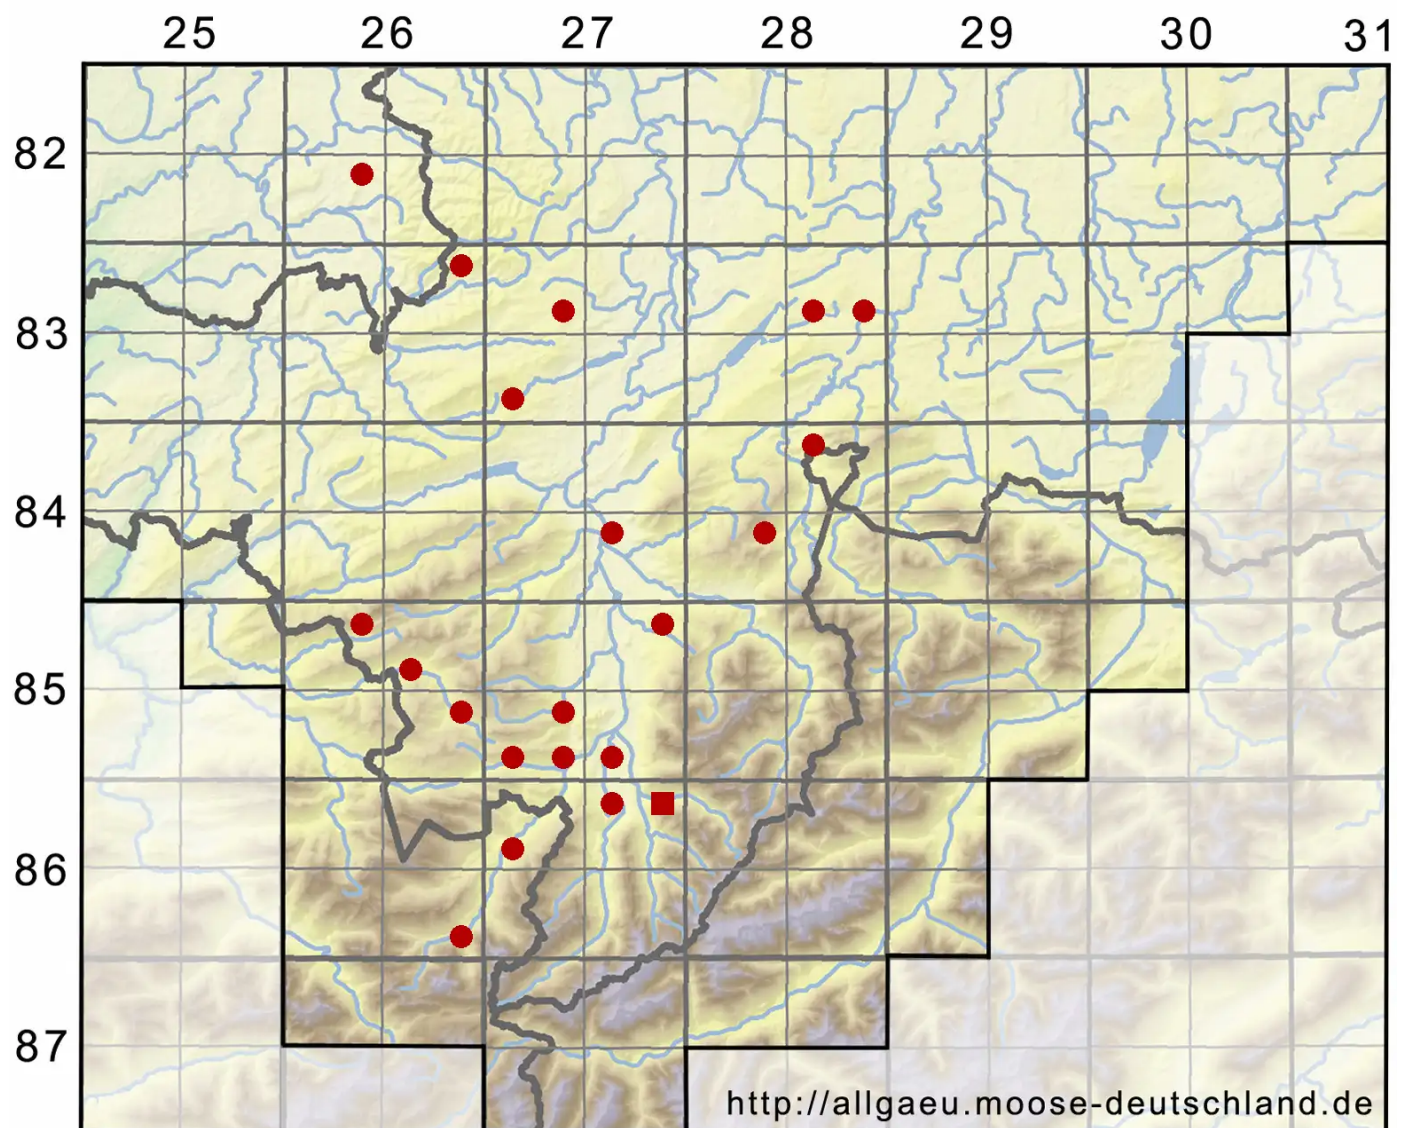

Calypogeia muelleriana (Schiffn.) Mu■ll.Frib.

Müllers Bartkelchmoos

Legende:

Symbole:
Ausgefülltes Symbol:
Zeitraum von 1980 bis heute (Aktuelle Angabe)
Leeres Symbol:
Zeitraum vor 1980 (Altangabe)
Quadrat: Herbarbeleg