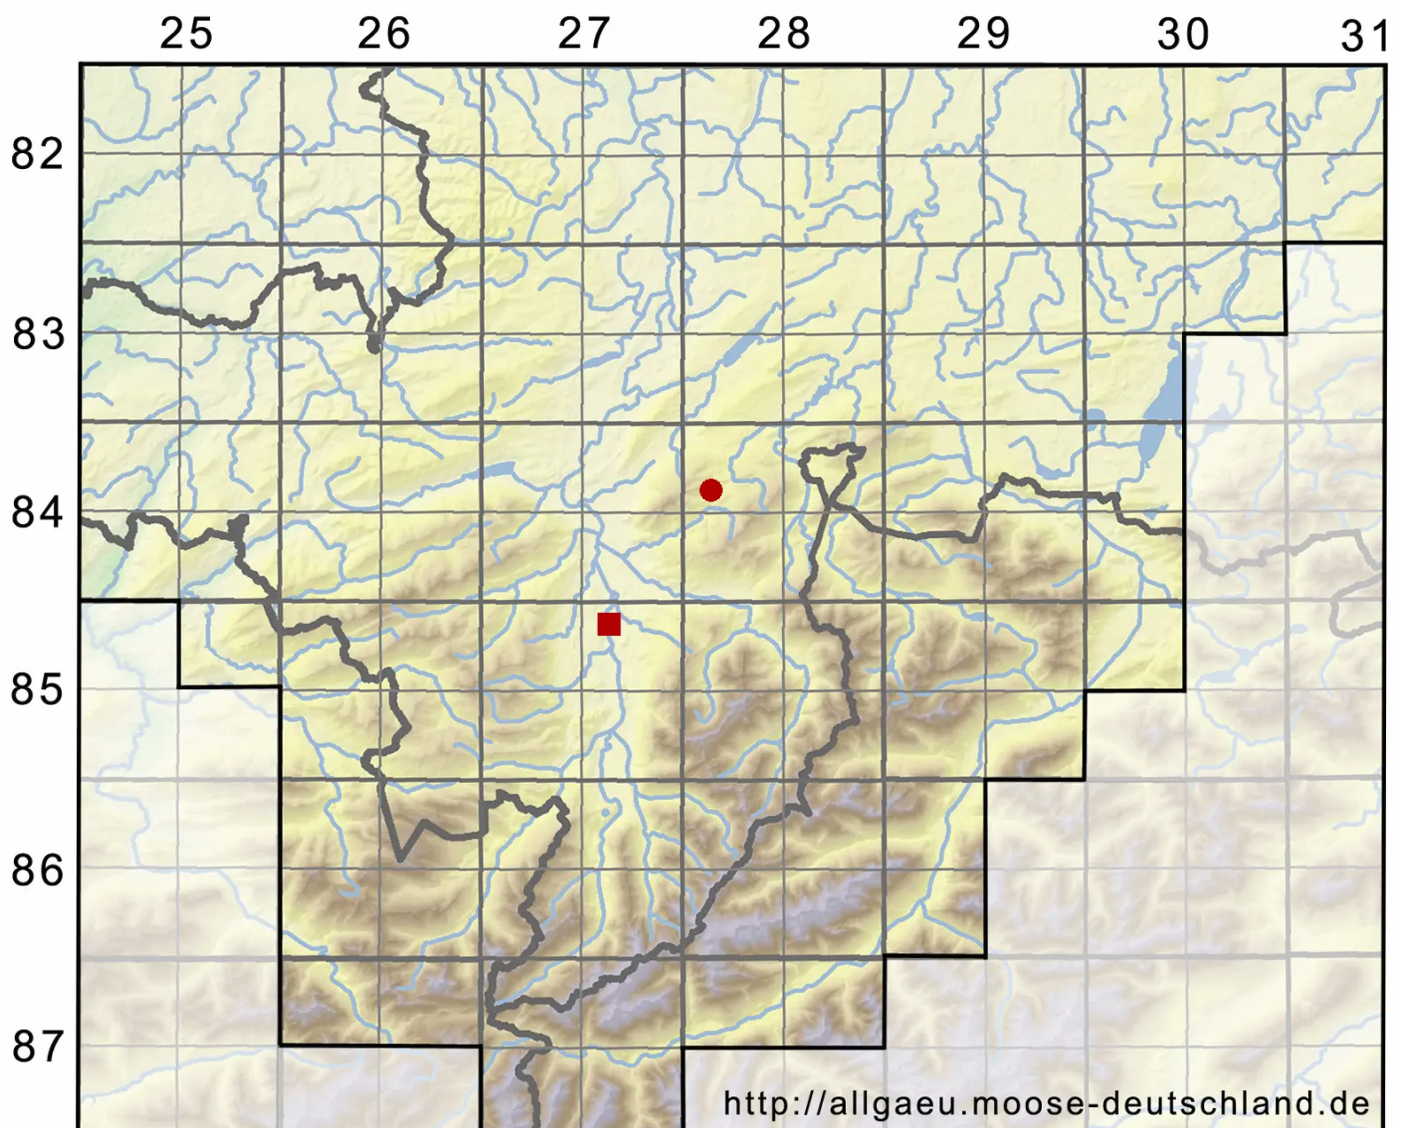

# Fossombronia wondraczekii (Corda) Dumort. ex Lindb.

Wondraczeks Zipfelmoos

Legende:

**Symbole:**

Ausgefülltes Symbol:  
Zeitraum von 1980 bis heute (Aktuelle Angabe)

Leeres Symbol:  
Zeitraum vor 1980 (Altangabe)

Quadrat: Herbarbeleg