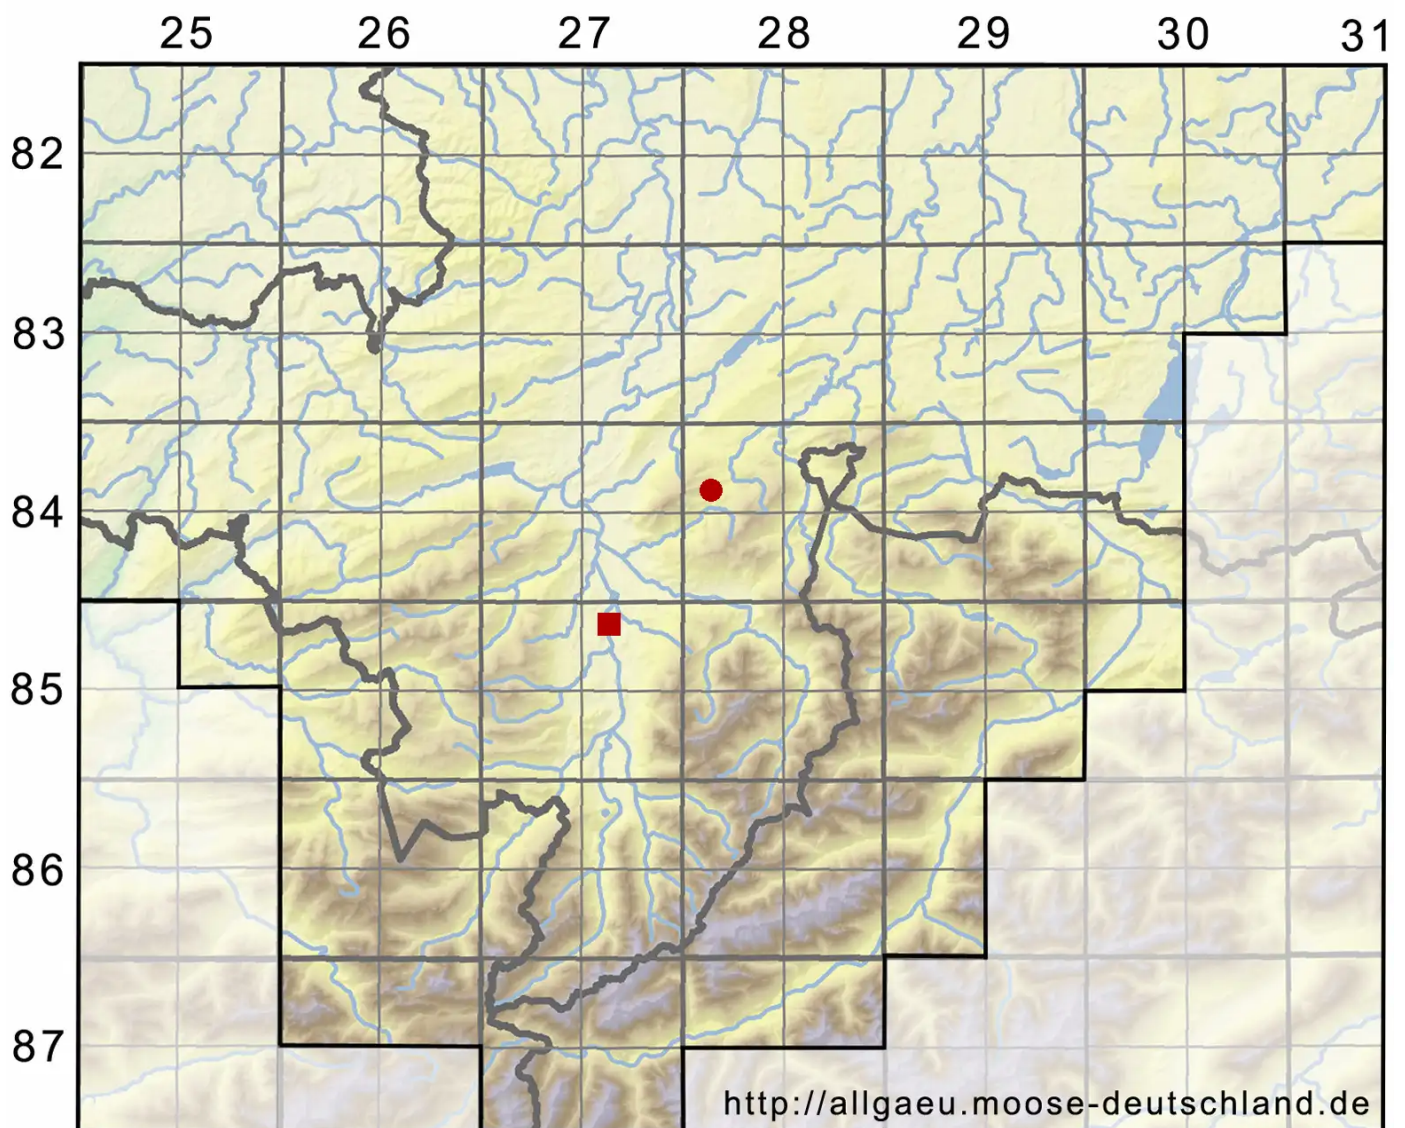

Fossombronia wondraczekii (Corda) Dumort. ex Lindb.

Wondraczeks Zipfelmoos

Legende:

Symbole:
Ausgefülltes Symbol:
Zeitraum von 1980 bis heute (Aktuelle Angabe)
Leeres Symbol:
Zeitraum vor 1980 (Altangabe)
Quadrat: Herbarbeleg