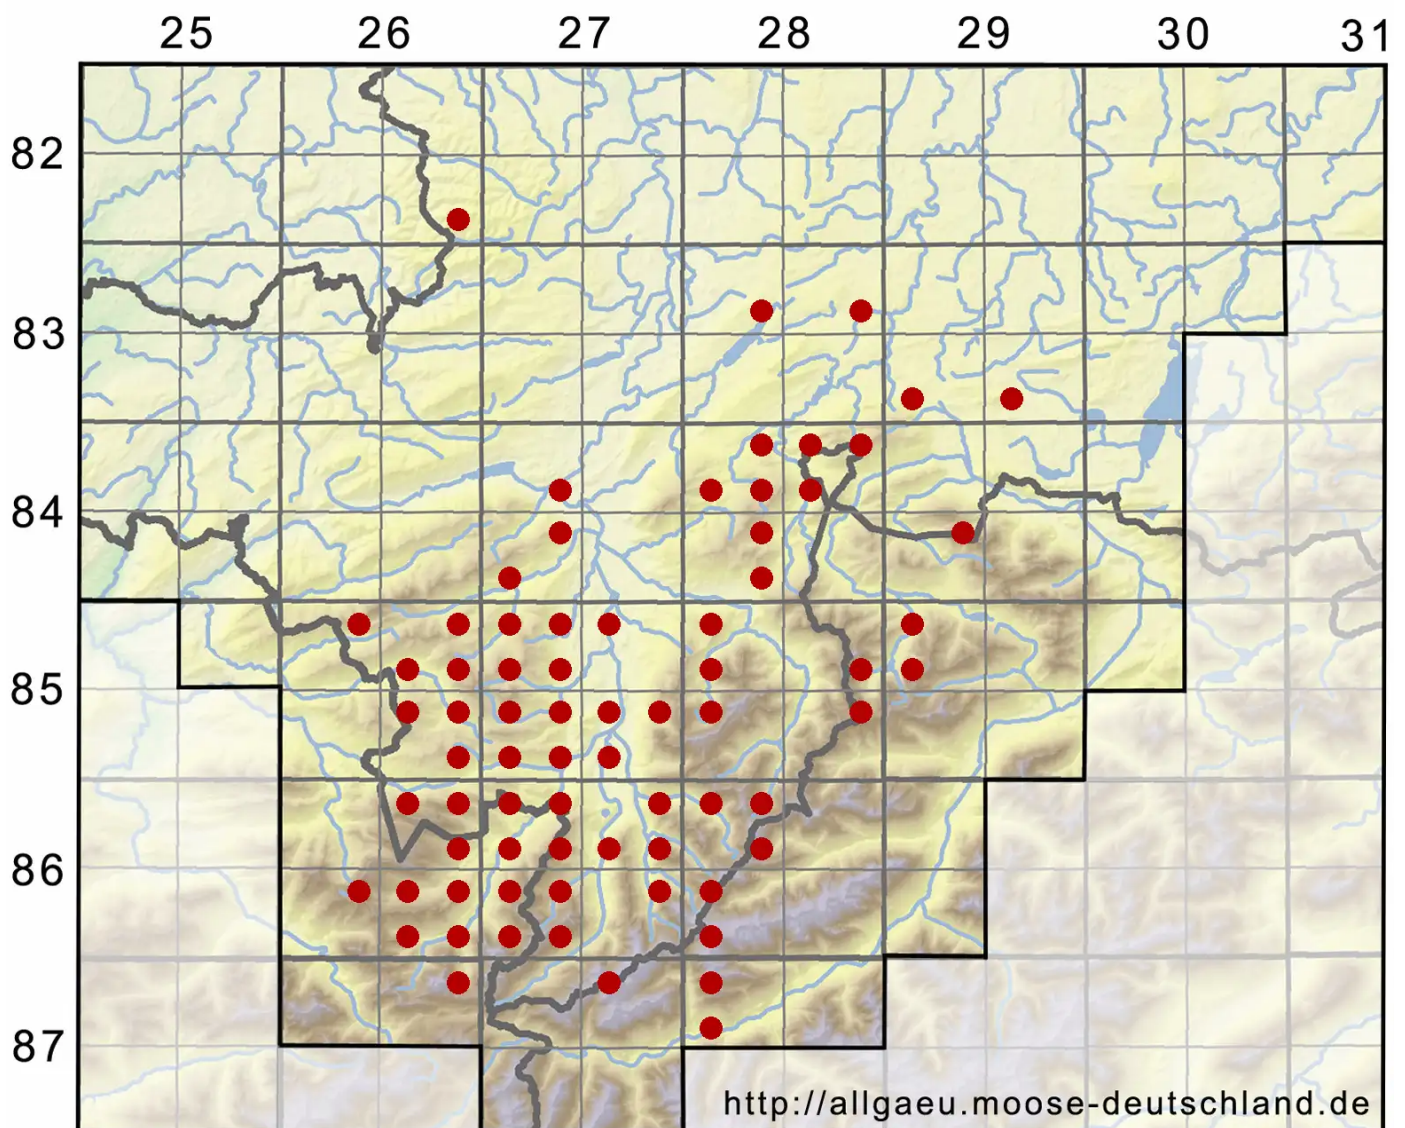

# Lophozia ventricosa (Dicks.) Dumort.

Gewöhnliches Spitzmoos

Legende:

**Symbole:**

Ausgefülltes Symbol:  
Zeitraum von 1980 bis heute (Aktuelle Angabe)

Leeres Symbol:  
Zeitraum vor 1980 (Altangabe)

Quadrat: Herbarbeleg