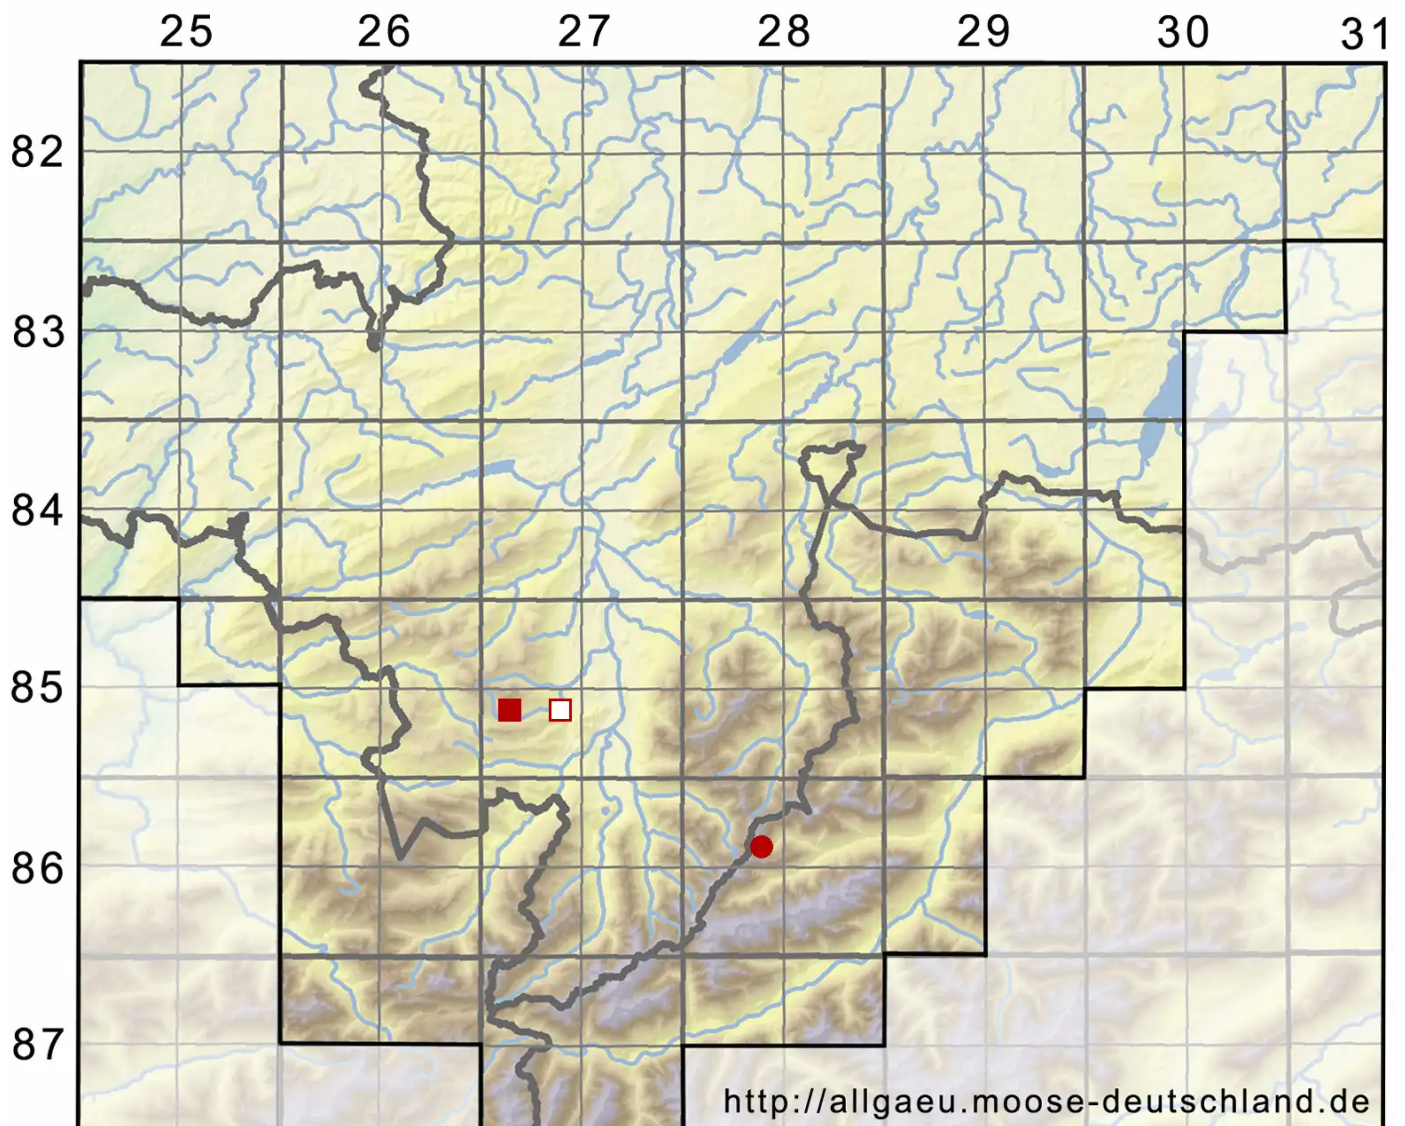

Scapania uliginosa (Lindenb.) Dumort.

Nierenlappiges Spatenmoos

Legende:

Symbole:

Ausgefülltes Symbol:
Zeitraum von 1980 bis heute (Aktuelle Angabe)

Leeres Symbol:
Zeitraum vor 1980 (Altangabe)

Quadrat: Herbarbeleg