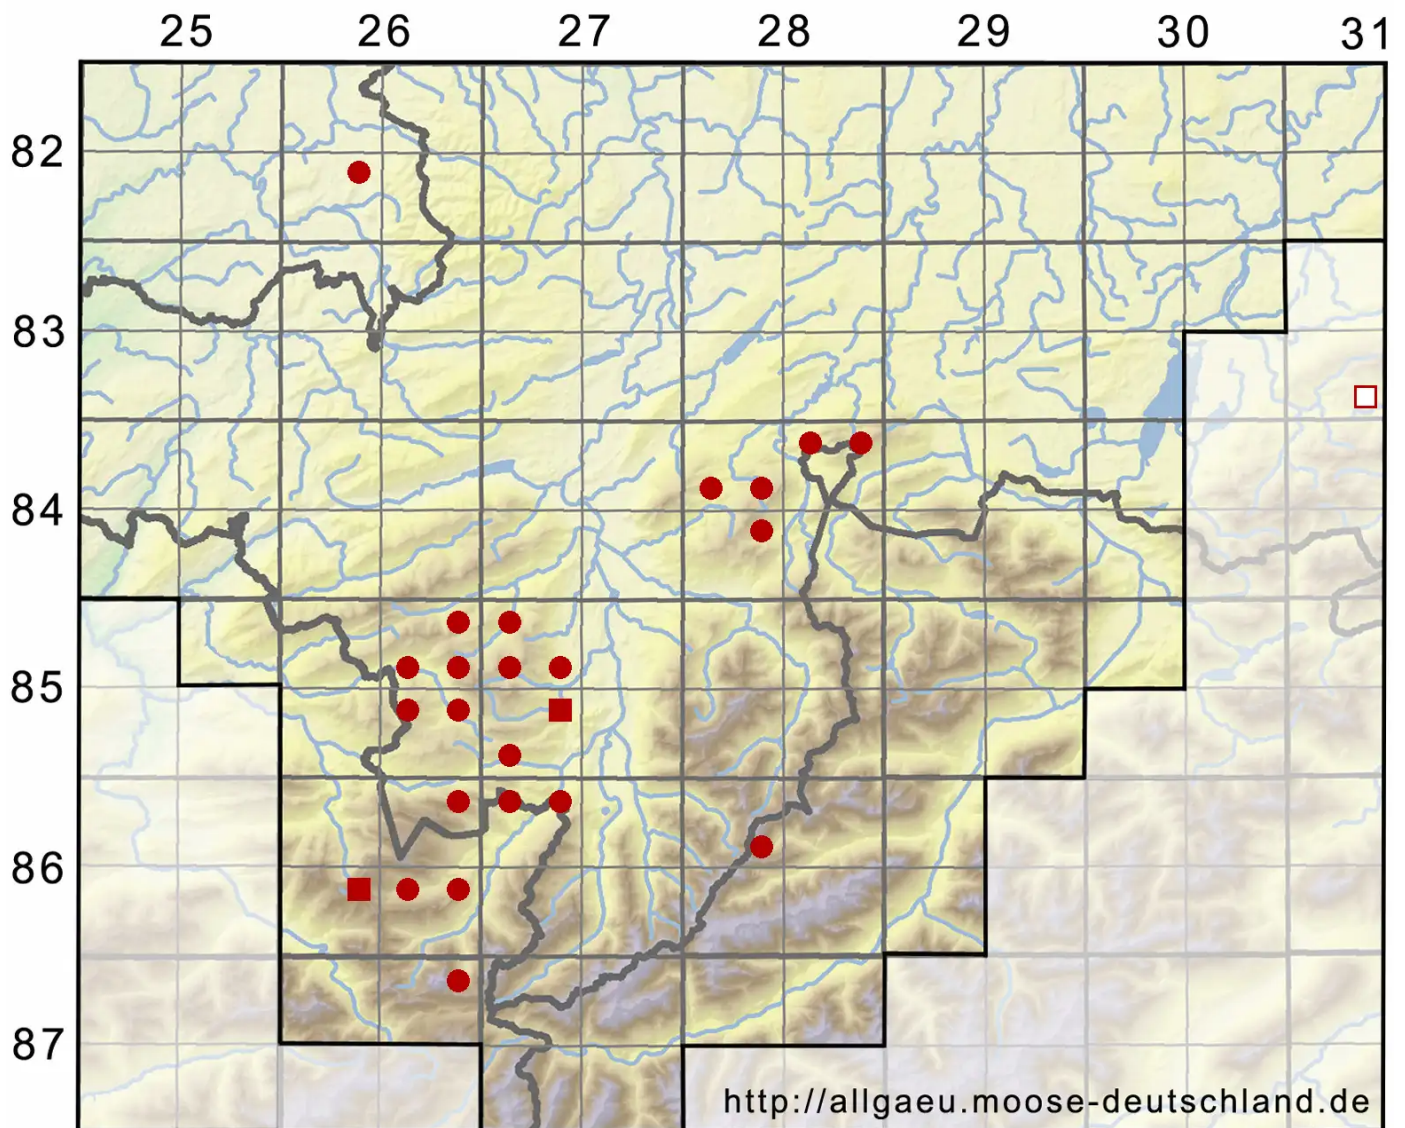

Scapania undulata (L.) Dumort.

Gewelltblättriges Spatenmoos, Bach-Spatenmoos

Legende:

- Symbole:**
- Ausgefülltes Symbol:
Zeitraum von 1980 bis heute (Aktuelle Angabe)
 - Leeres Symbol:
Zeitraum vor 1980 (Altangabe)
 - Quadrat: Herbarbeleg