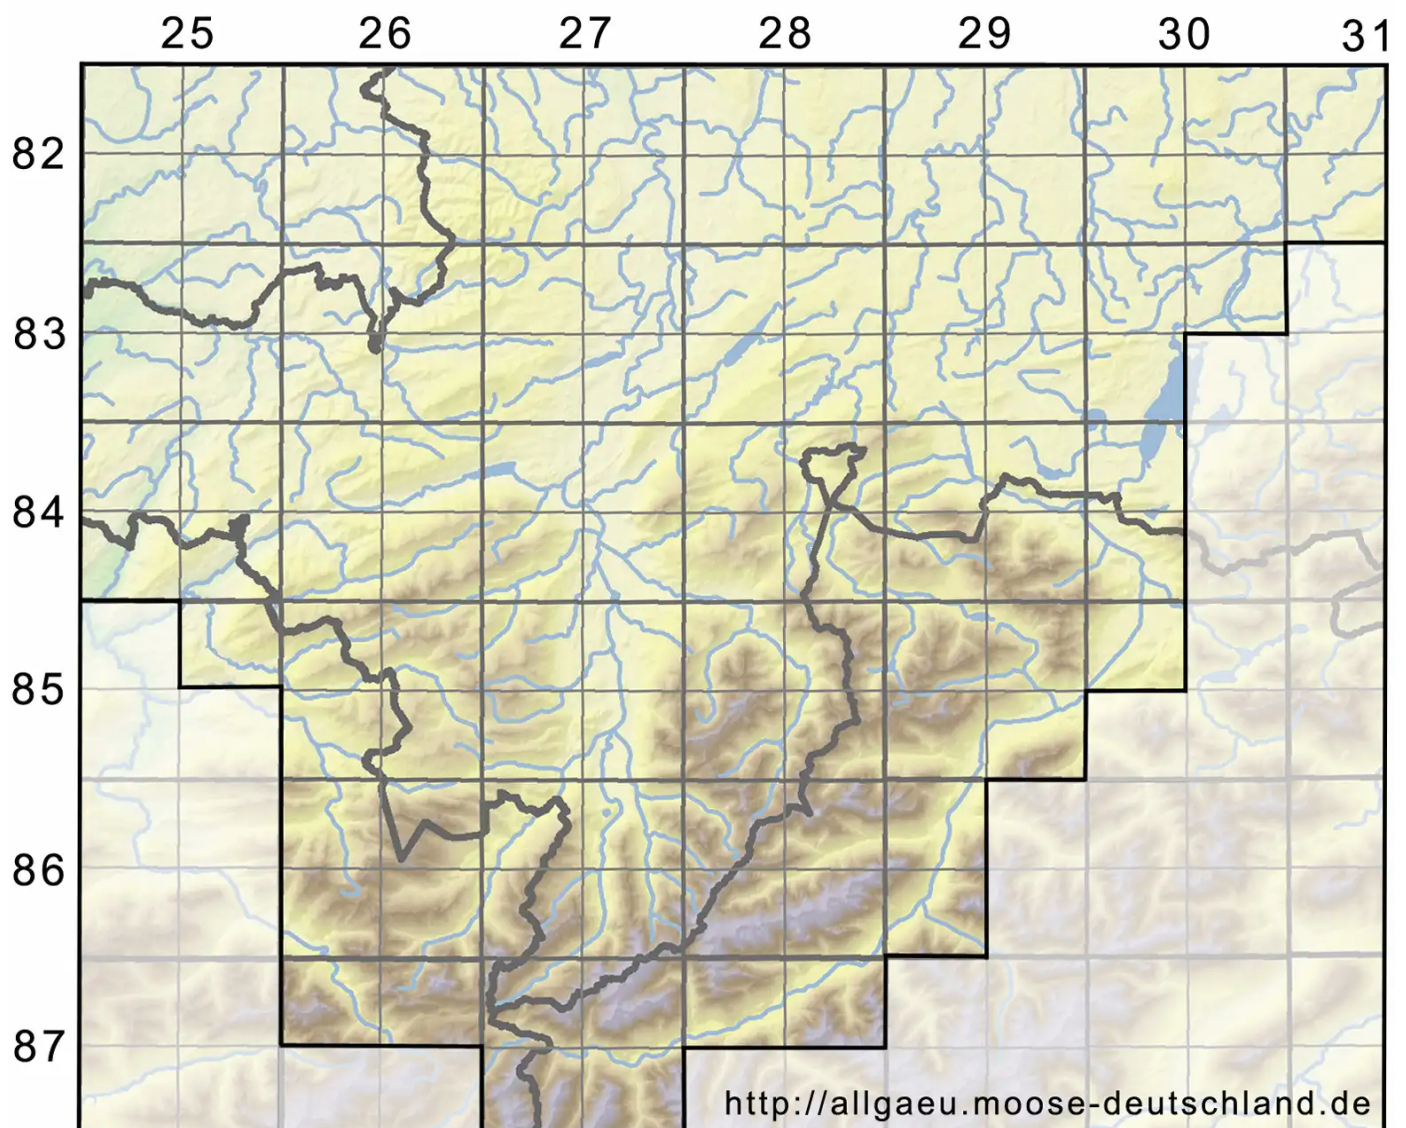

Mesoptychia turbinata (Raddi) L.Söderstr. & Vallan

Mediterranes Glattkelchmoos

Legende:

Symbole:

Ausgefülltes Symbol:
Zeitraum von 1980 bis heute (Aktuelle Angabe)

Leeres Symbol:
Zeitraum vor 1980 (Altangabe)

Quadrat: Herbarbeleg