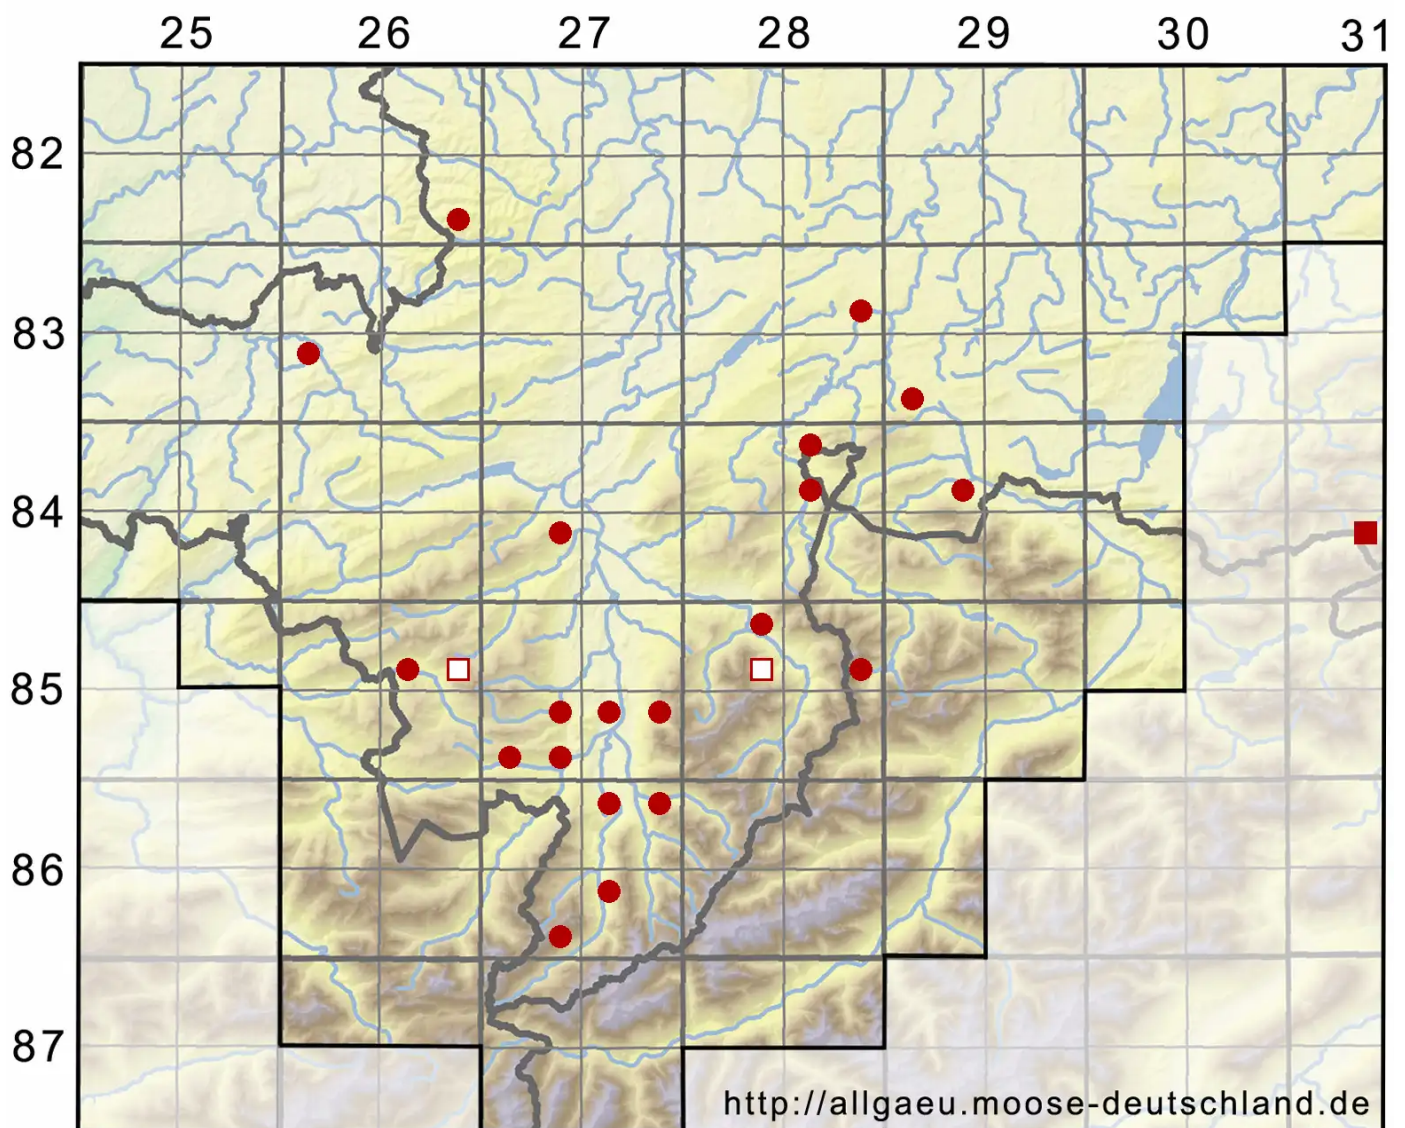

Trichocolea tomentella (Ehrh.) Dumort.

Filziges Haarkelchmoos

Legende:

- Symbole:**
- Ausgefülltes Symbol:
Zeitraum von 1980 bis heute (Aktuelle Angabe)
 - Leeres Symbol:
Zeitraum vor 1980 (Altangabe)
 - Quadrat: Herbarbeleg