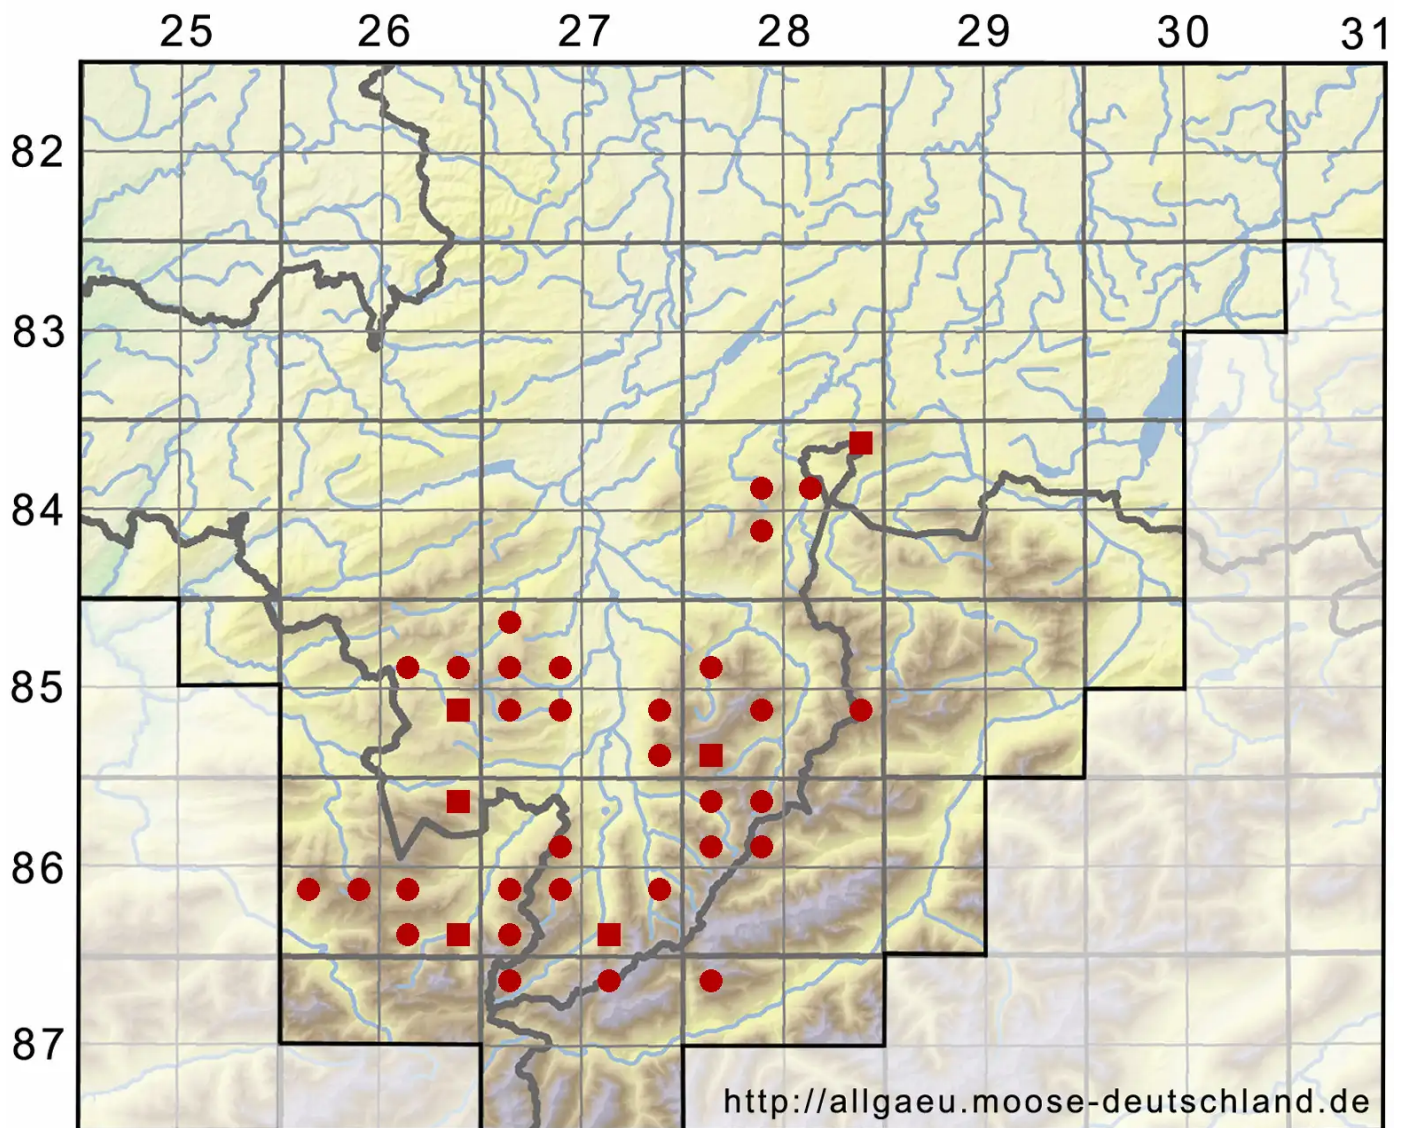

Barbilophozia sudetica (Nees ex Huebener) L.Söderstr., De R

Sudeten-Bartspitzmoos

Legende:

- Symbole:**
- Ausgefülltes Symbol:
Zeitraum von 1980 bis heute (Aktuelle Angabe)
 - Leeres Symbol:
Zeitraum vor 1980 (Altangabe)
 - Quadrat: Herbarbeleg