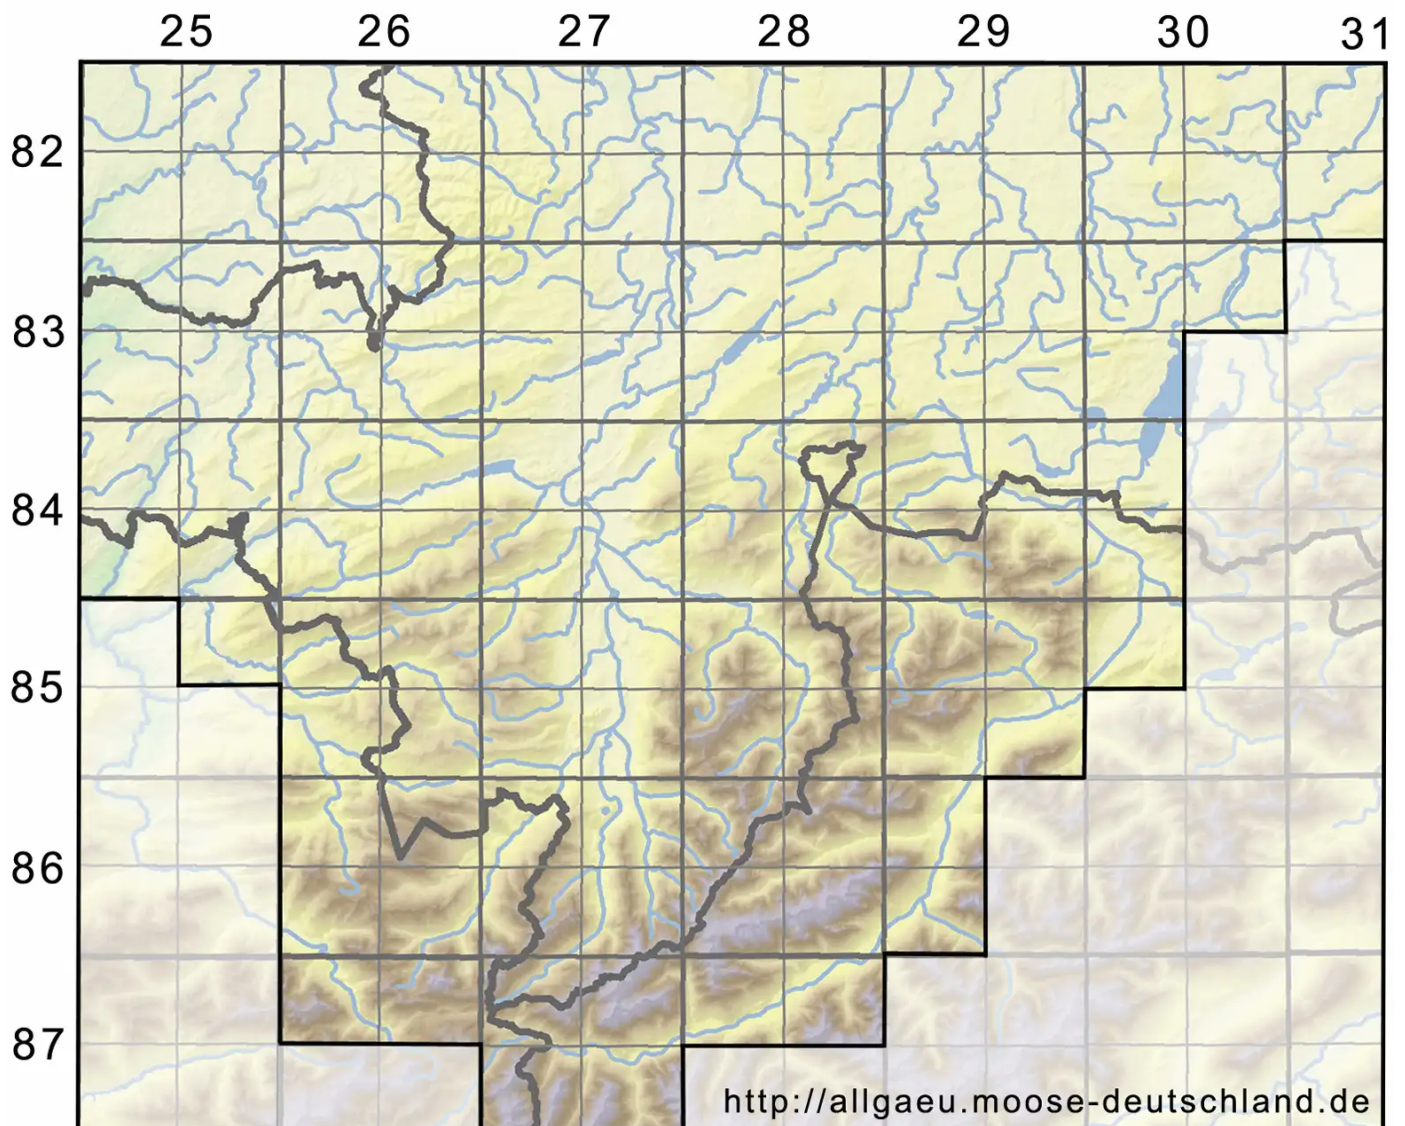

# Scapania subalpina (Nees ex Lindenb.) Dumort.

Quell-Spatenmoos, Subalpines Spatenmoos

Legende:

**Symbole:**

Ausgefülltes Symbol:  
Zeitraum von 1980 bis heute (Aktuelle Angabe)

Leeres Symbol:  
Zeitraum vor 1980 (Altangabe)

Quadrat: Herbarbeleg