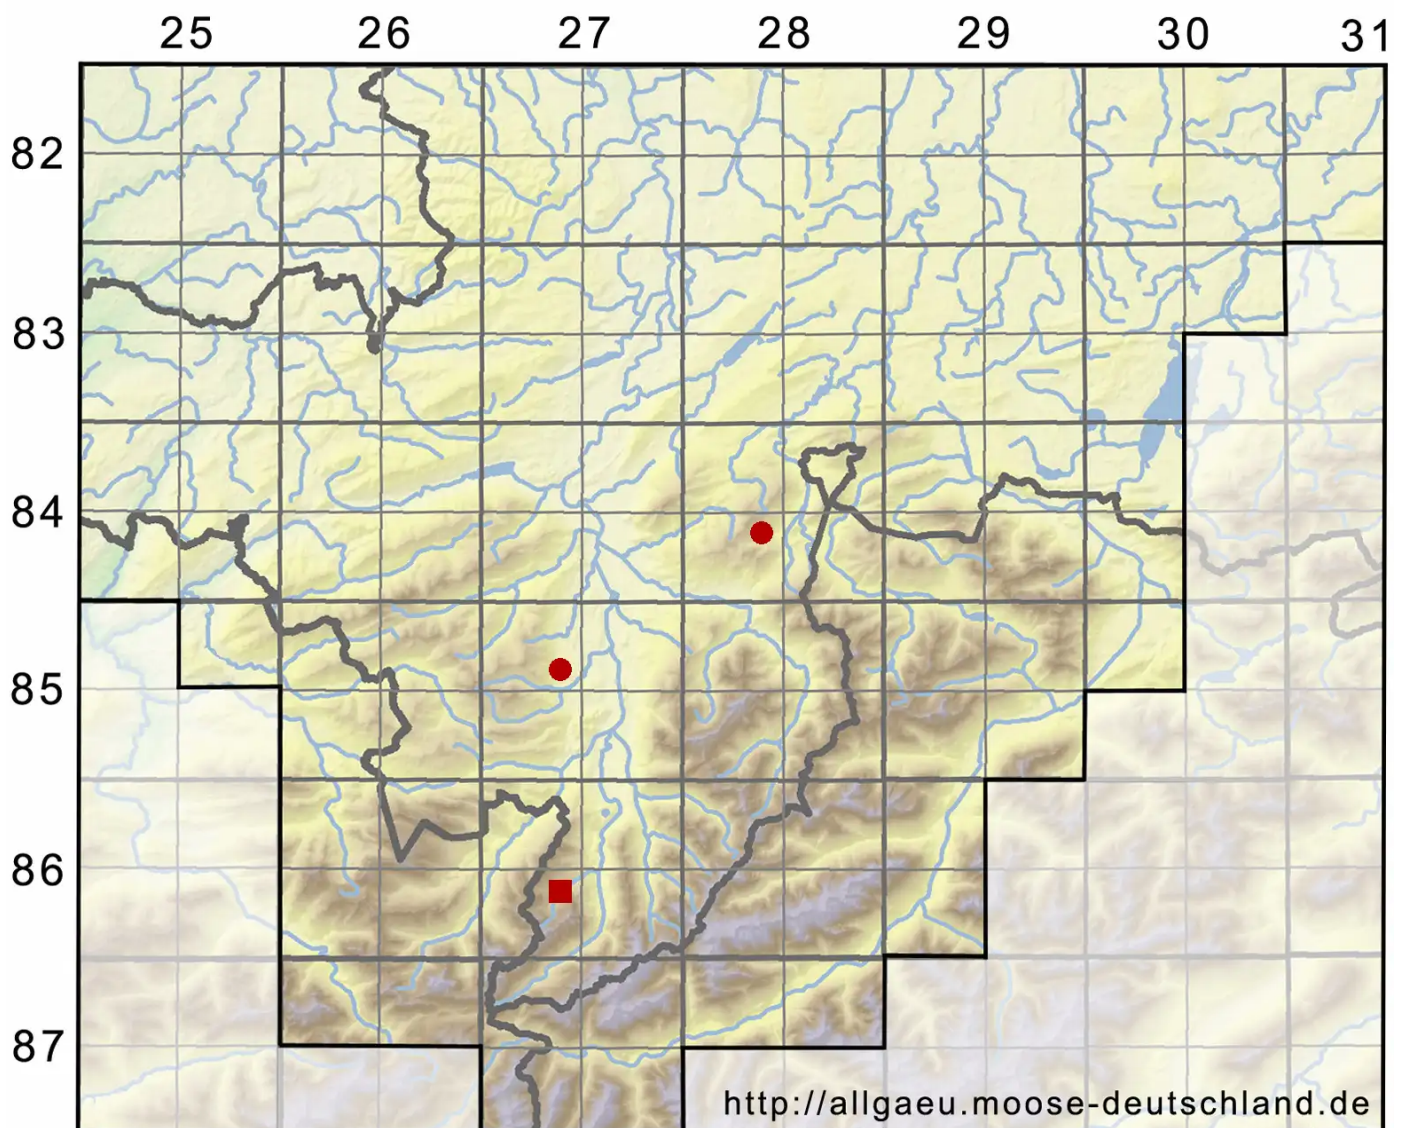

Solenostoma sphaerocarpum (Hook.) Steph.

Kugelfrüchtiges Blattkelchlebermoos, Kugelfrüchtiges Alt-Jungermannmoos

Legende:

Symbole:
Ausgefülltes Symbol:
Zeitraum von 1980 bis heute (Aktuelle Angabe)
Leeres Symbol:
Zeitraum vor 1980 (Altangabe)
Quadrat: Herbarbeleg