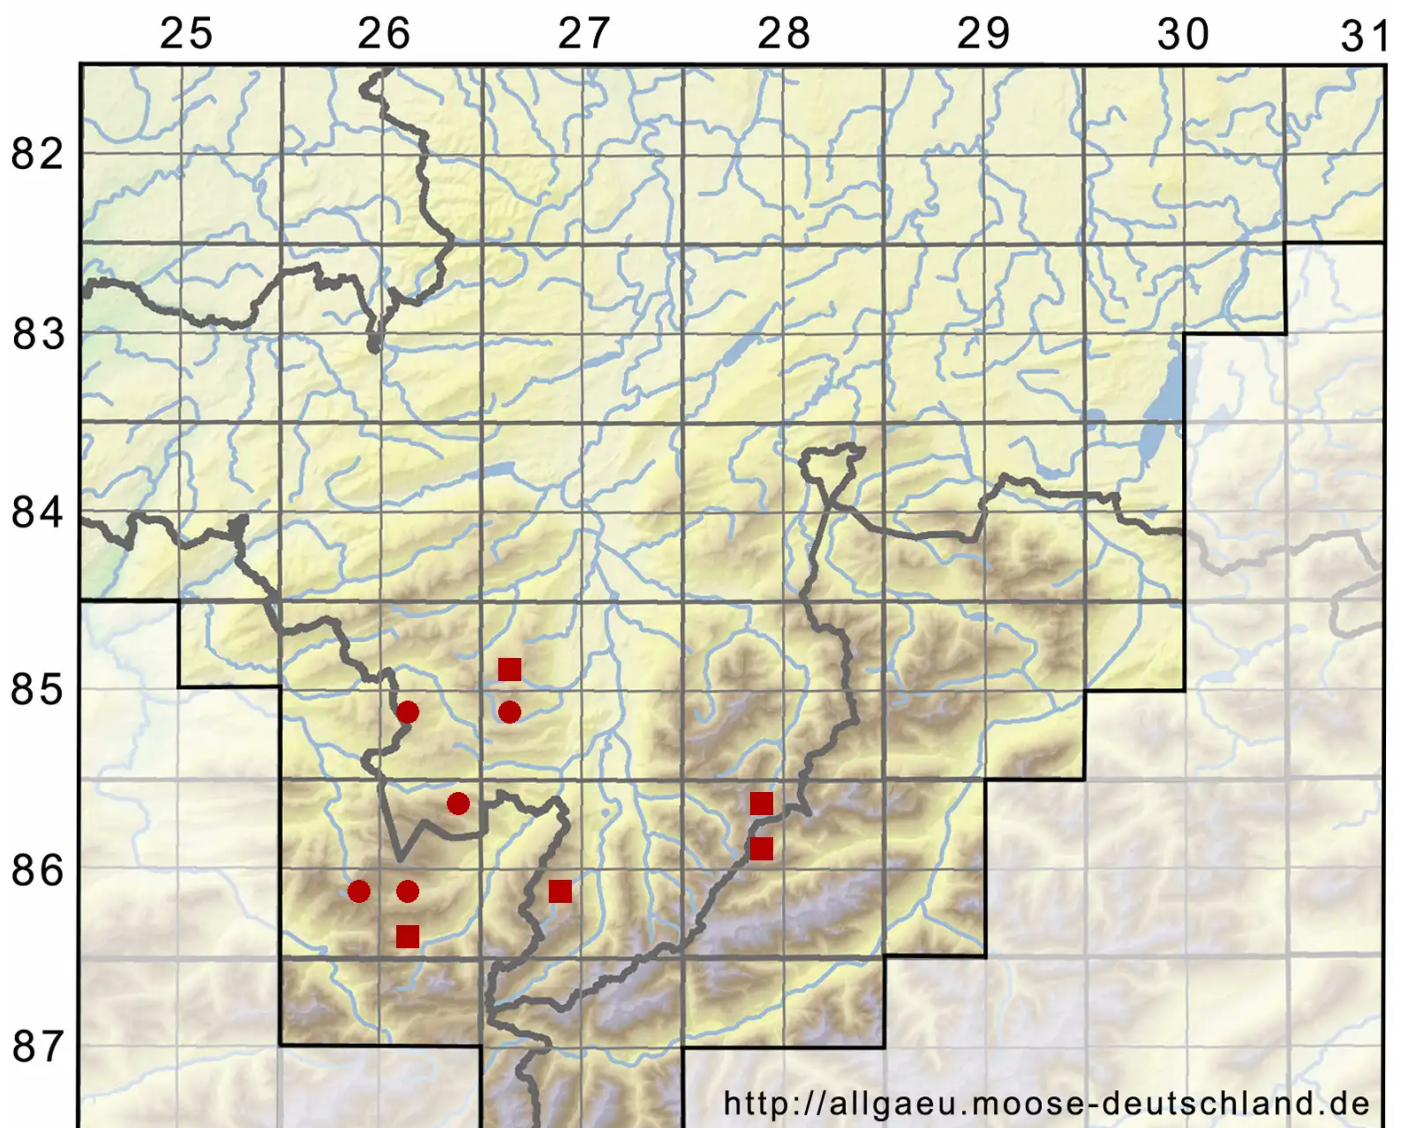

Marsupella sphacelata (Giesecke ex Lindenb.) Dumort.

Brandfleckiges Geldbeutelmoos

Legende:

Symbole:
Ausgefülltes Symbol:
Zeitraum von 1980 bis heute (Aktuelle Angabe)
Leeres Symbol:
Zeitraum vor 1980 (Altangabe)
Quadrat: Herbarbeleg