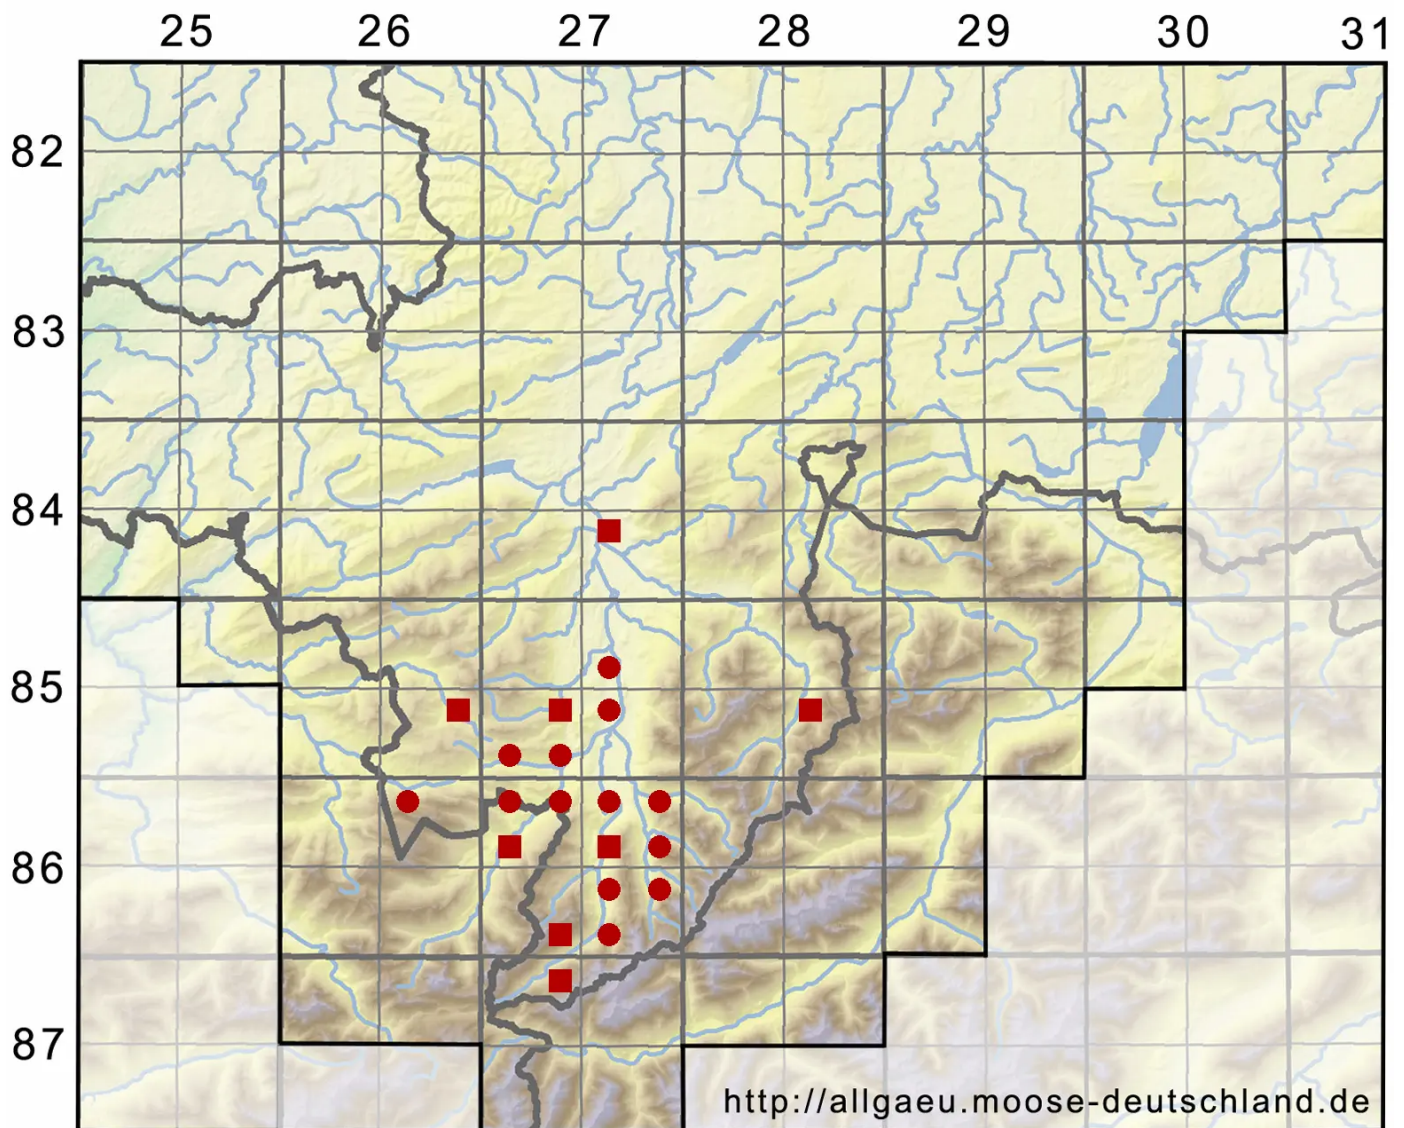

Harpanthus scutatus (F.Weber & D.Mohr) Spruce

Schild-Sichellebermoos

Legende:

- Symbole:**
- Ausgefülltes Symbol:
Zeitraum von 1980 bis heute (Aktuelle Angabe)
 - Leeres Symbol:
Zeitraum vor 1980 (Altangabe)
 - Quadrat: Herbarbeleg