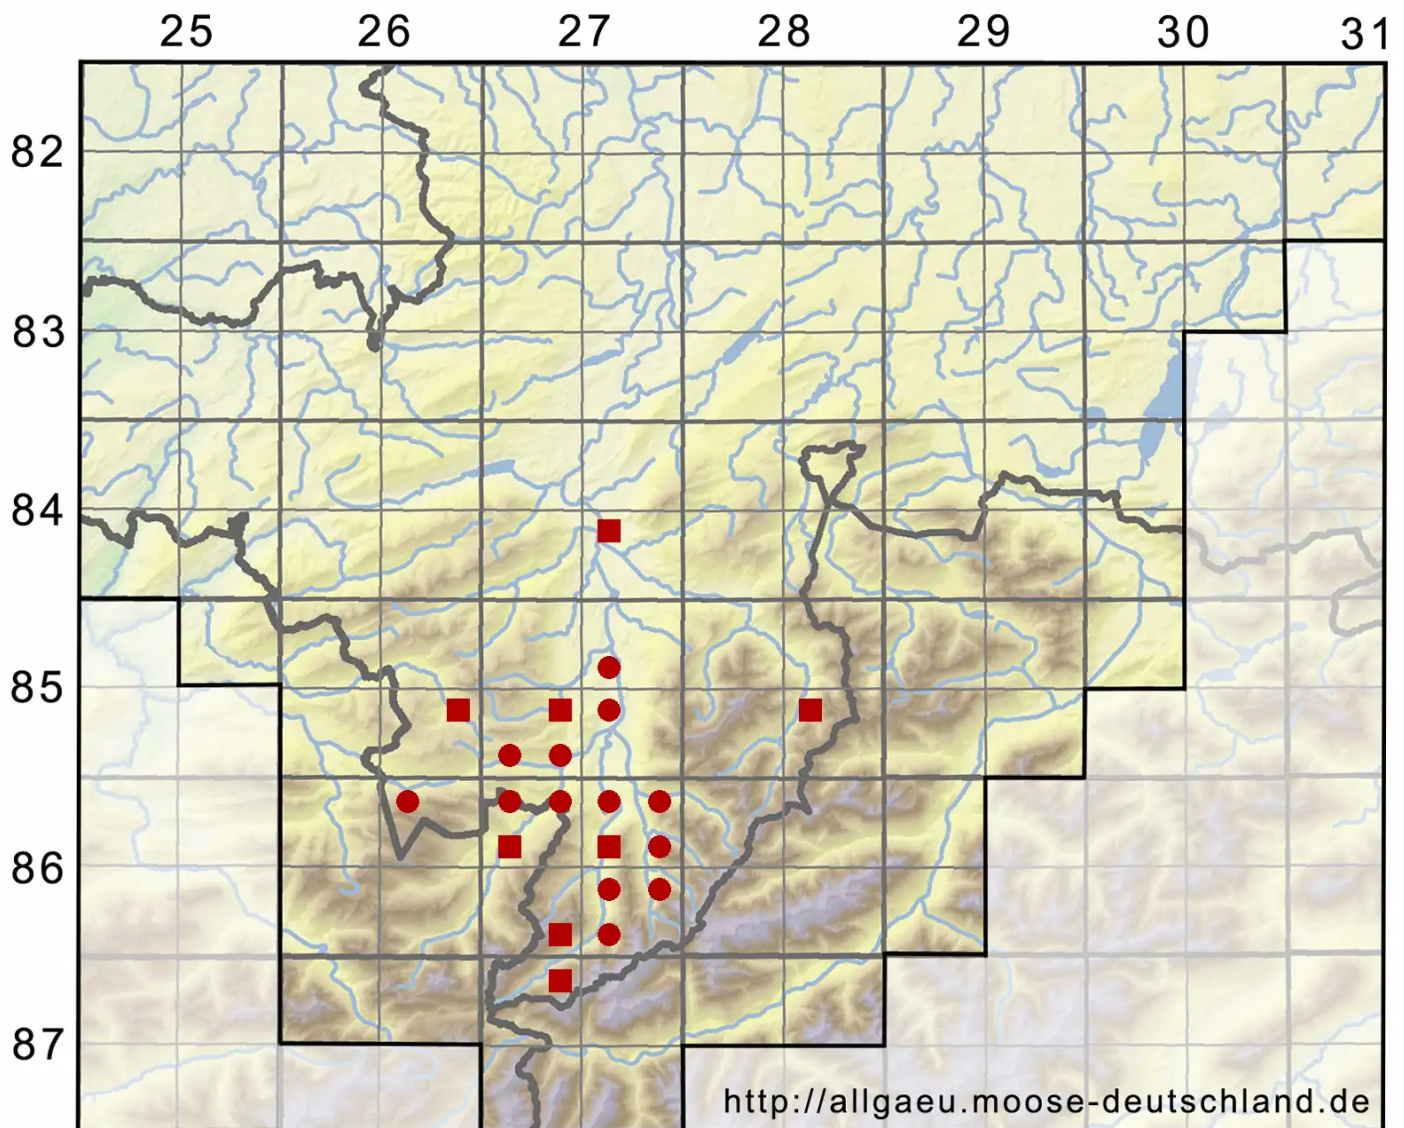

Harpanthus scutatus (F.Weber & D.Mohr) Spruce

Schild-Sichellebermoos

Legende:

- Symbole:**
- Ausgefülltes Symbol:
Zeitraum von 1980 bis heute (Aktuelle Angabe)
 - Leeres Symbol:
Zeitraum vor 1980 (Altangabe)
 - Quadrat: Herbarbeleg