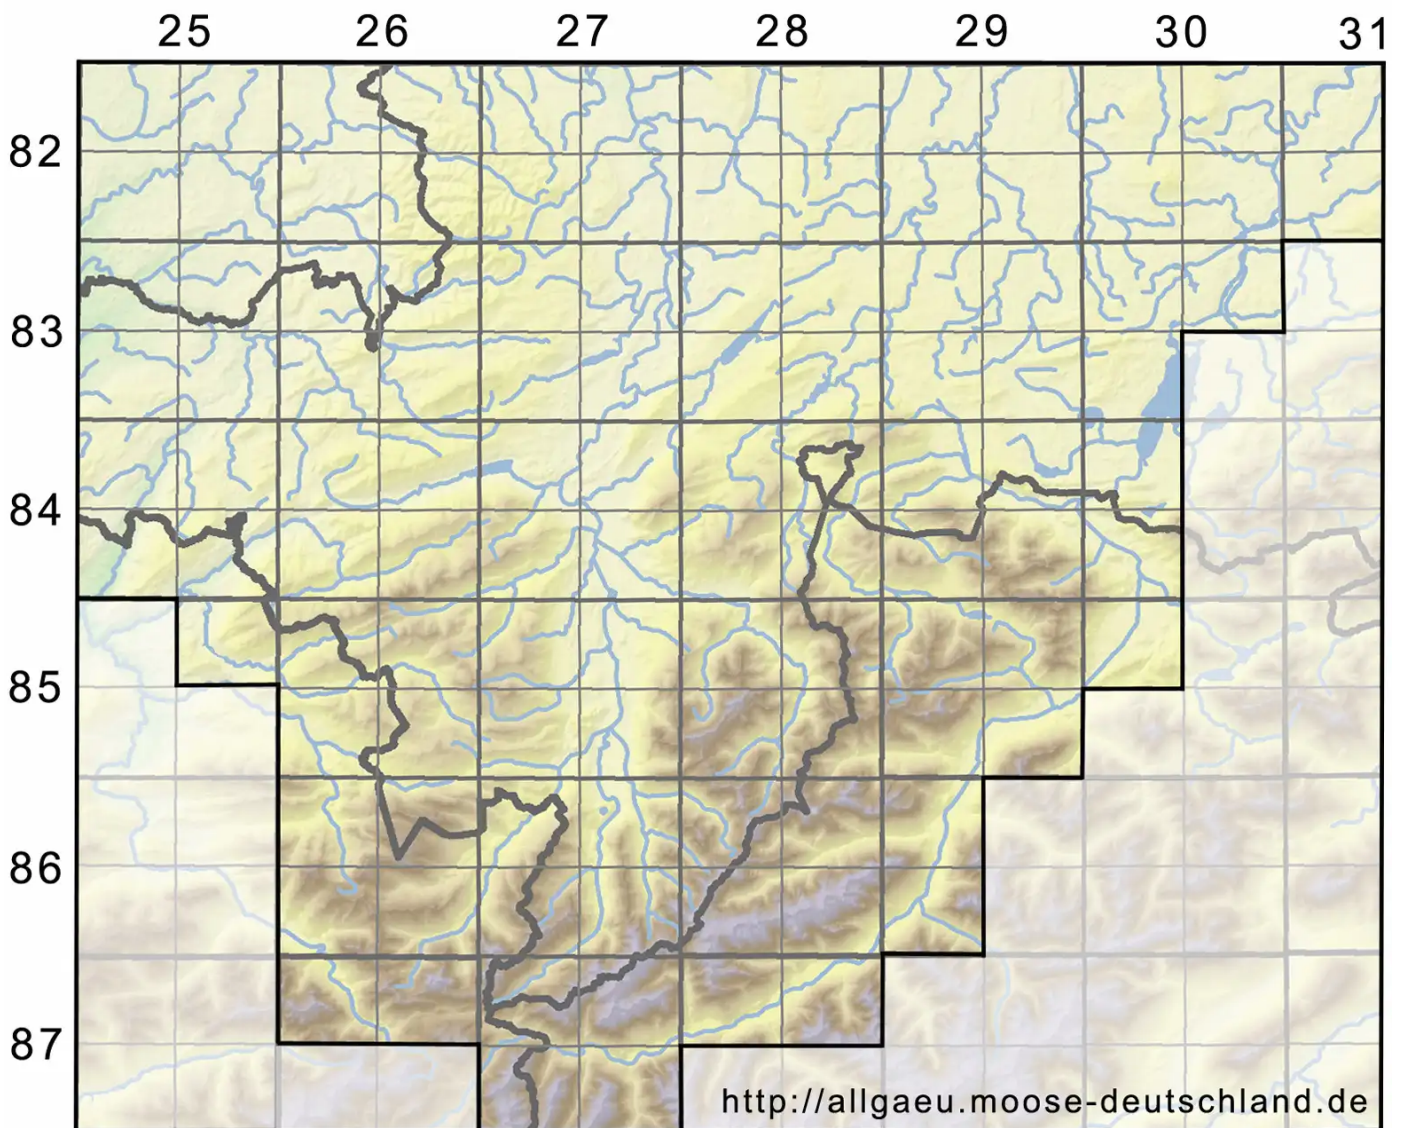

Mesoptychia rutheana (Limpr.) L.Söderstr. & Vánna

Ruthes Glattkelchmoos

Legende:

Symbole:

Ausgefülltes Symbol:
Zeitraum von 1980 bis heute (Aktuelle Angabe)

Leeres Symbol:
Zeitraum vor 1980 (Altangabe)

Quadrat: Herbarbeleg