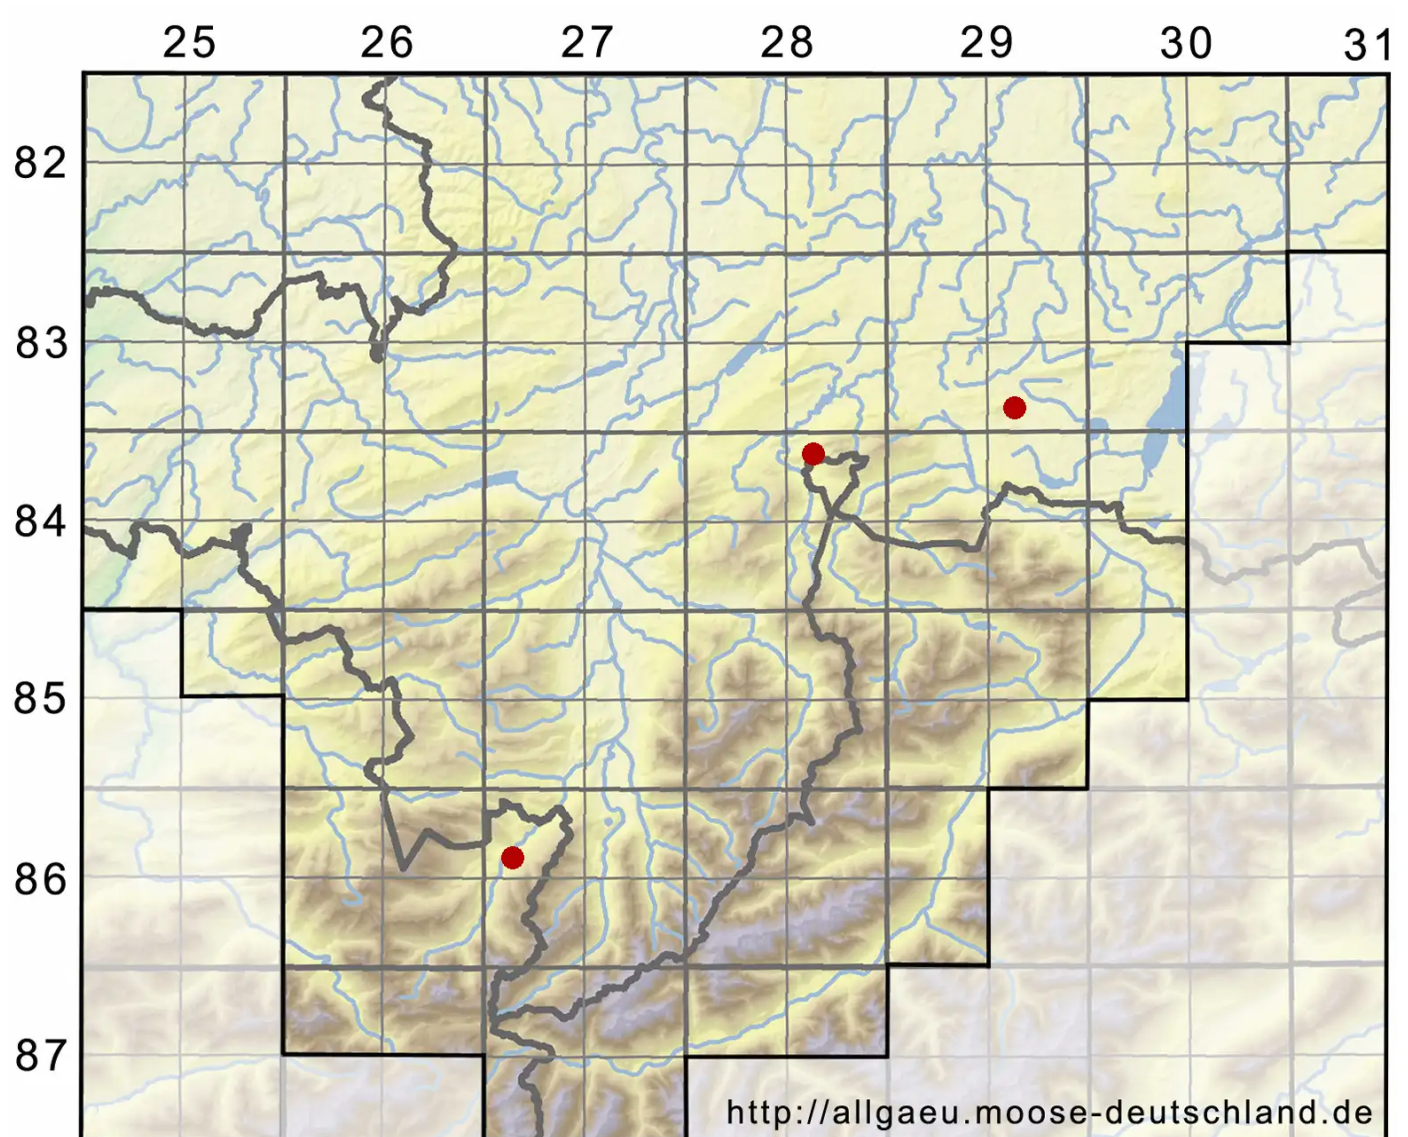

Cephaloziella rubella (Nees) Warnst.

Rötliches Kleinkopfsprossmoos

Legende:

Symbole:

Ausgefülltes Symbol:
Zeitraum von 1980 bis heute (Aktuelle Angabe)

Leeres Symbol:
Zeitraum vor 1980 (Altangabe)

Quadrat: Herbarbeleg