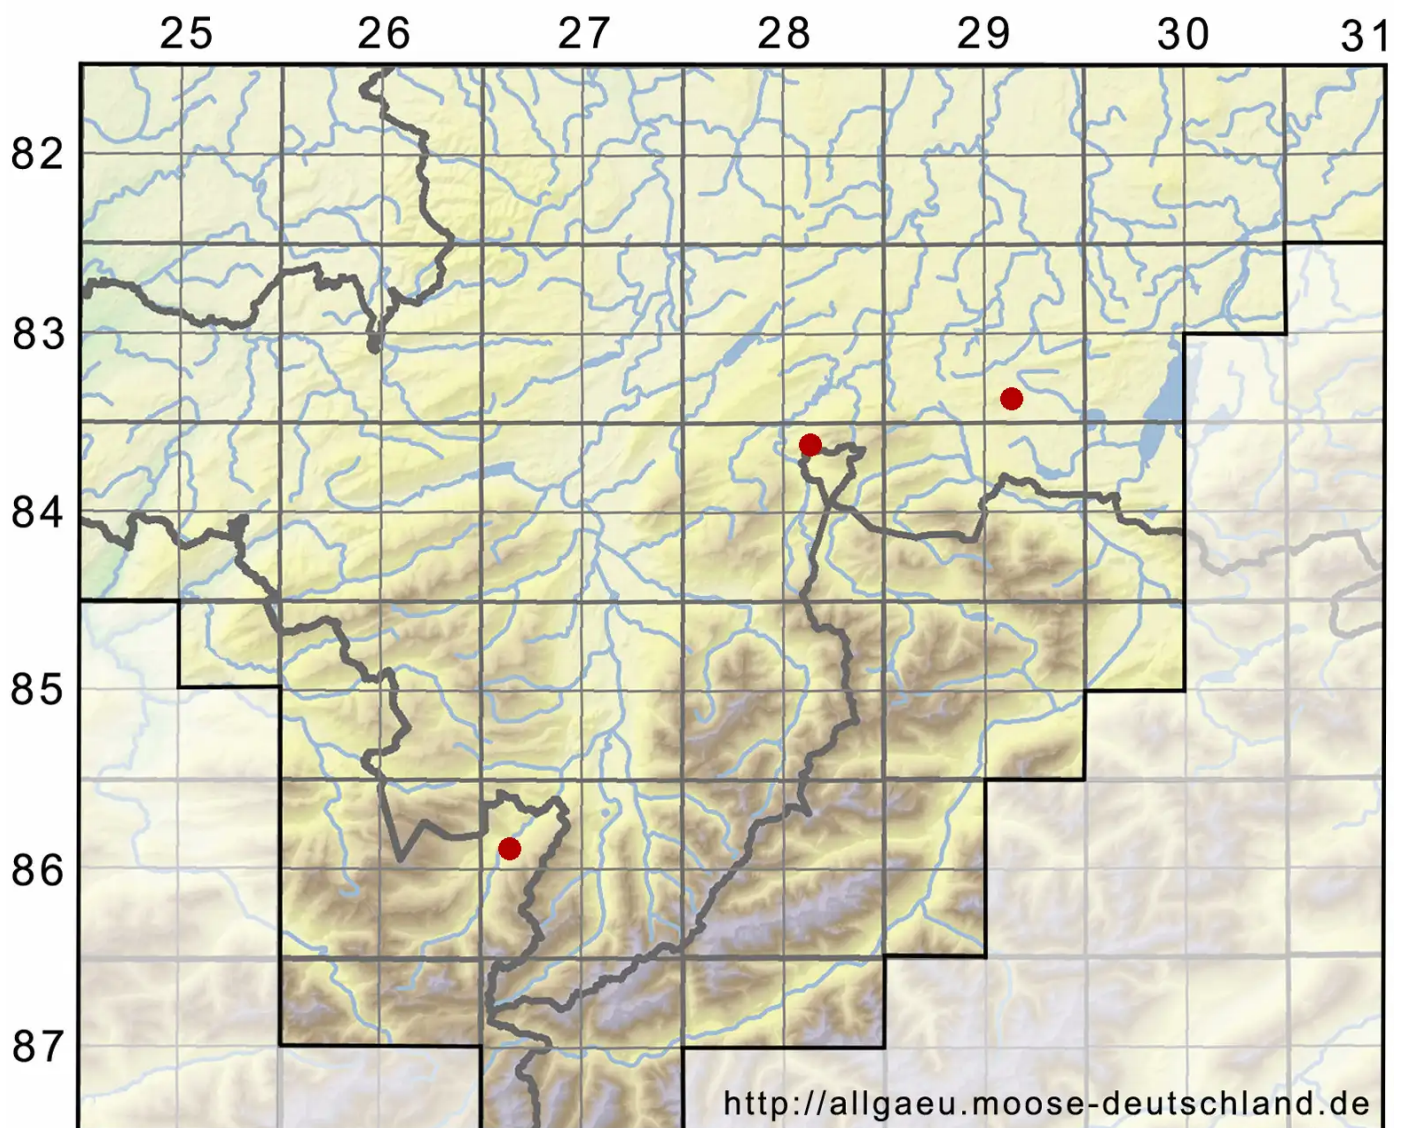

Cephaloziella rubella (Nees) Warnst.

Rötliches Kleinkopfsprossmoos

Legende:

Symbole:

Ausgefülltes Symbol:
Zeitraum von 1980 bis heute (Aktuelle Angabe)

Leeres Symbol:
Zeitraum vor 1980 (Altangabe)

Quadrat: Herbarbeleg