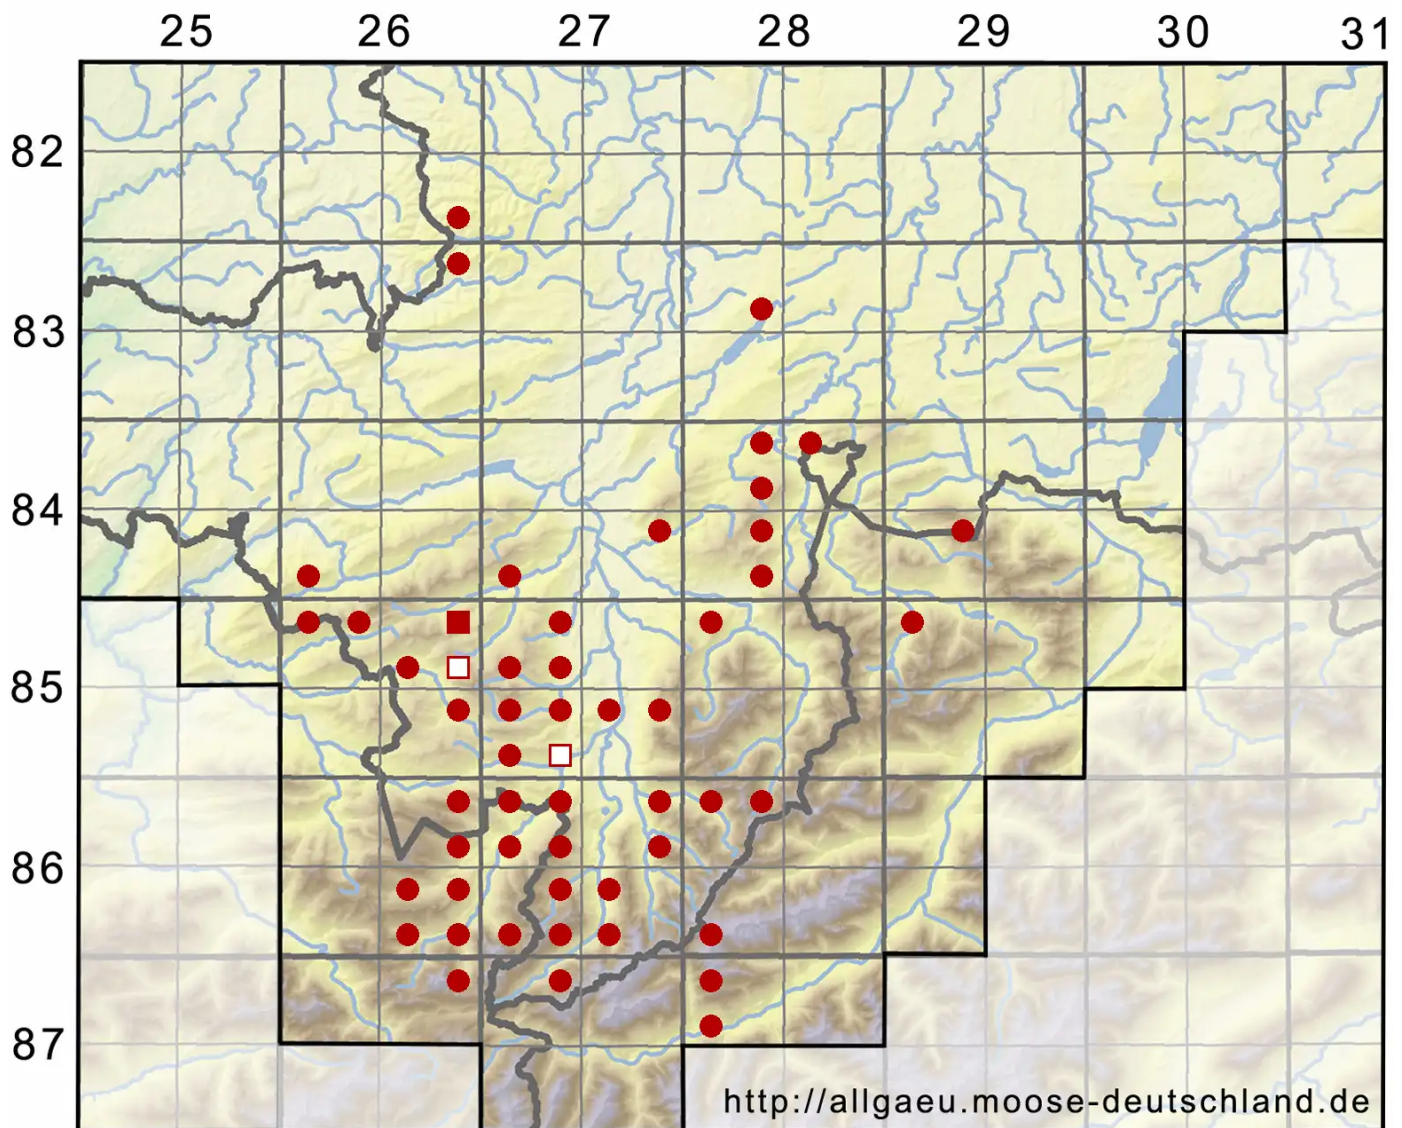

Neorthocaulis attenuatus (Mart.) L.Söderstr., De Roo & Hedberg

Flagellen-Neubartspitzmoos

Legende:

- Symbole:**
- Ausgefülltes Symbol:
Zeitraum von 1980 bis heute (Aktuelle Angabe)
 - Leeres Symbol:
Zeitraum vor 1980 (Altangabe)
 - Quadrat: Herbarbeleg