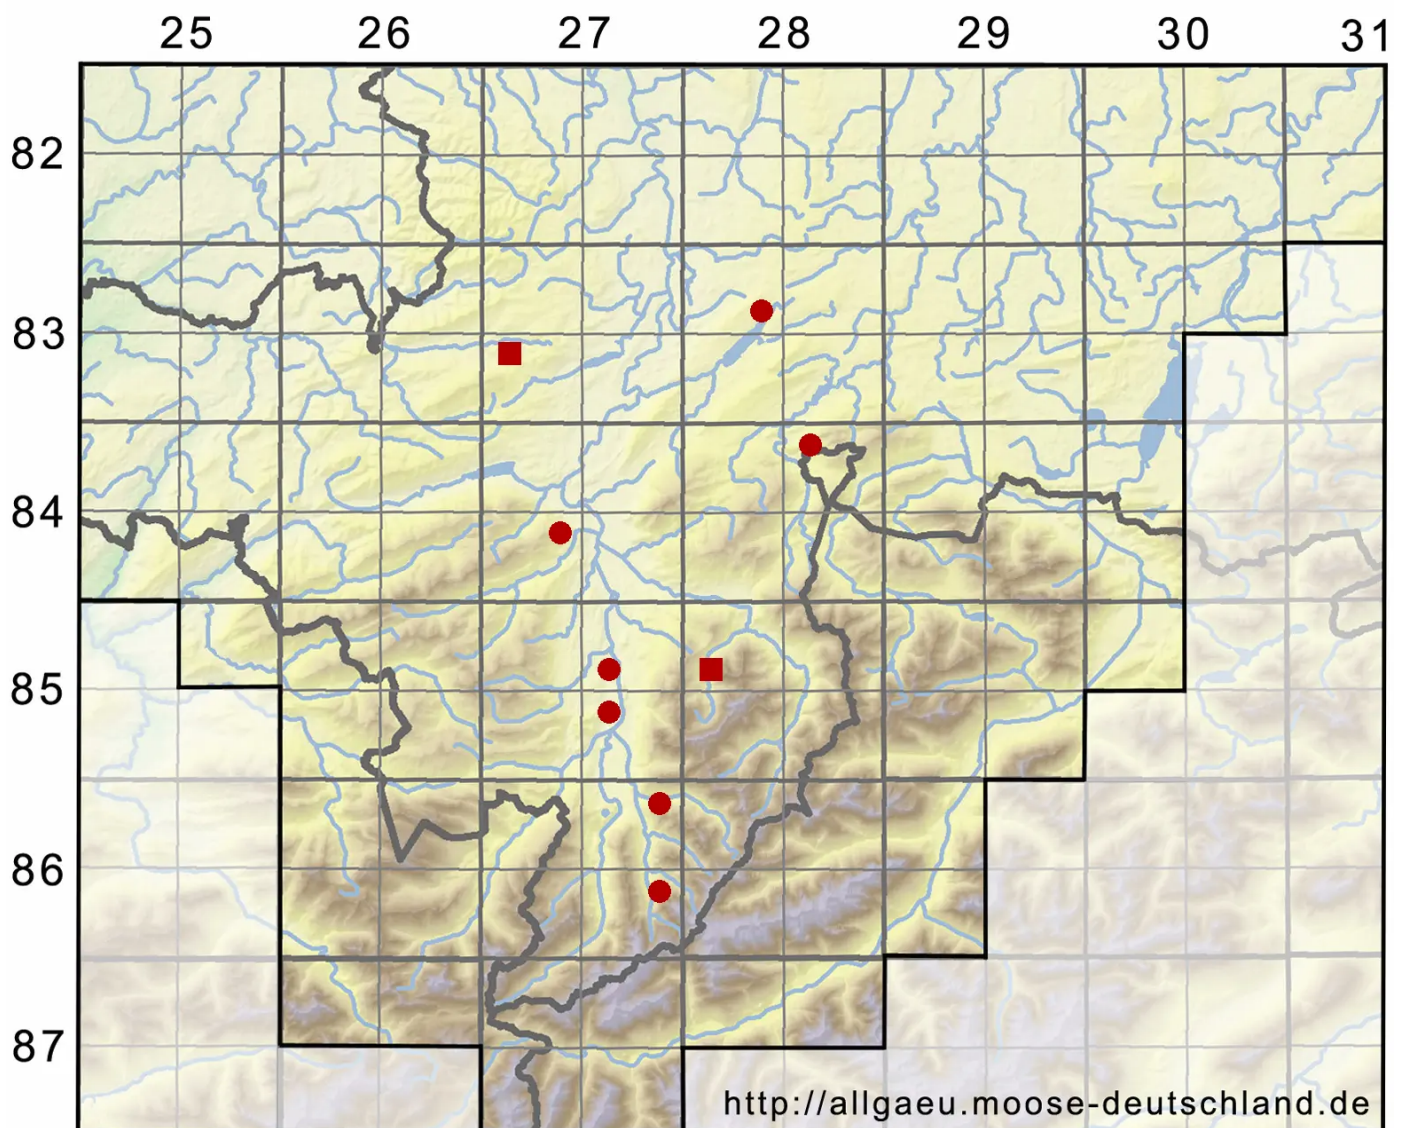

Fossombronia pusilla (L.) Nees

Zwerg-Zipfelmoos

Legende:

Symbole:

Ausgefülltes Symbol:
Zeitraum von 1980 bis heute (Aktuelle Angabe)

Leeres Symbol:
Zeitraum vor 1980 (Altangabe)

Quadrat: Herbarbeleg