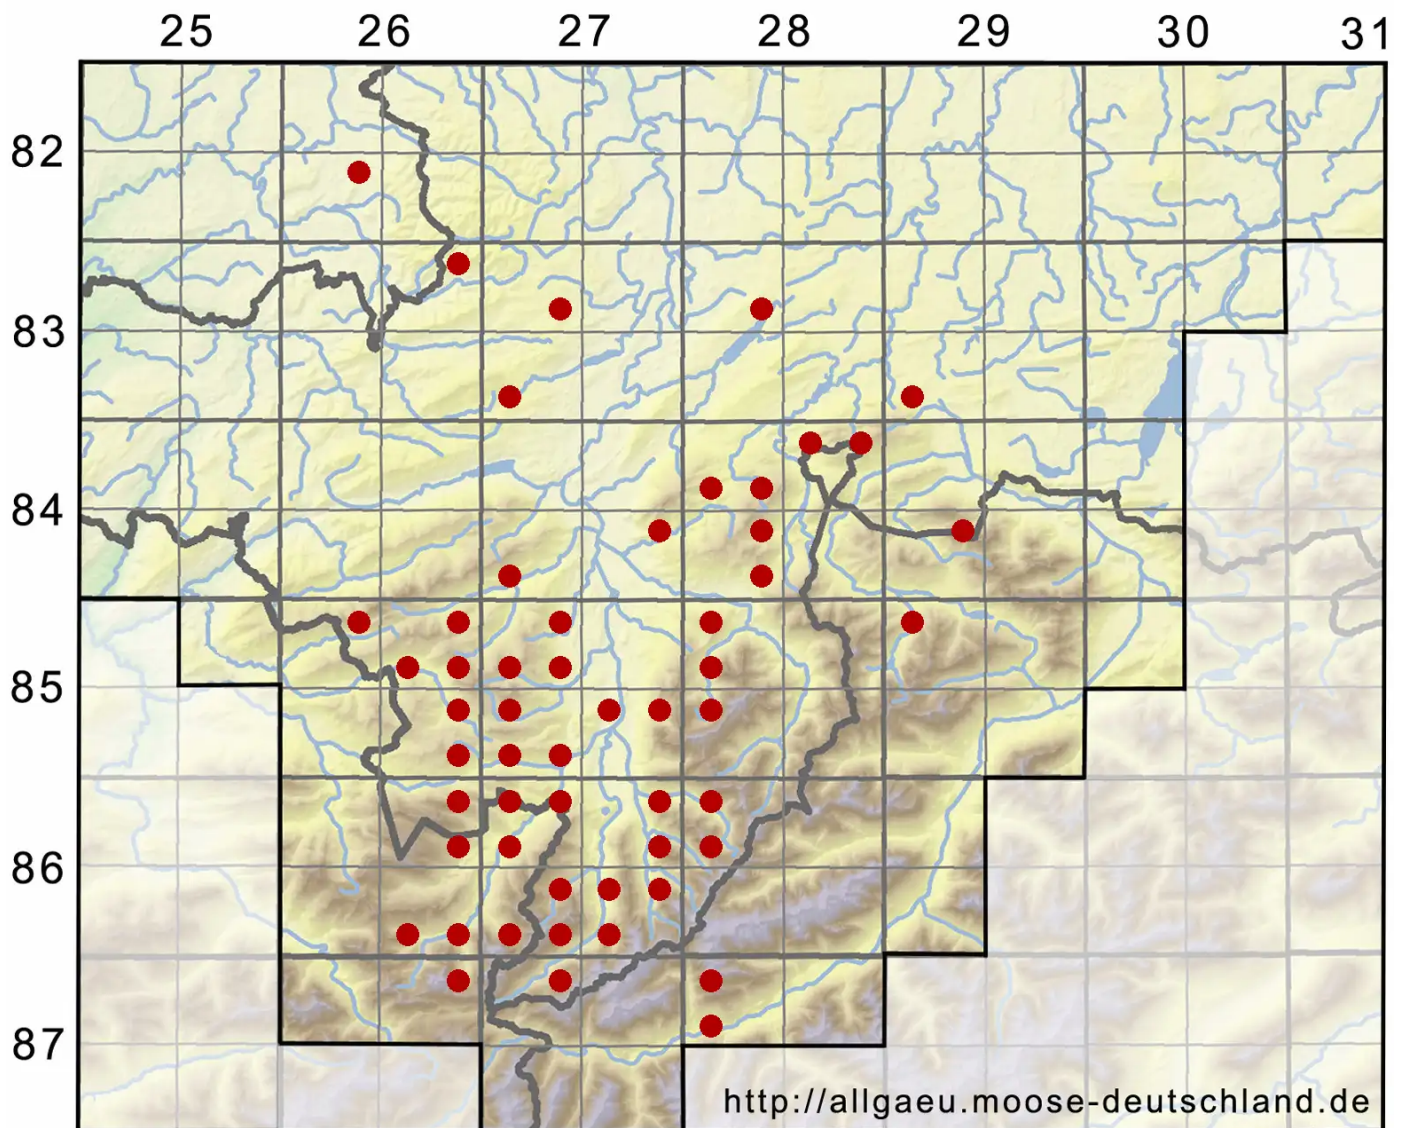

Ptilidium pulcherrimum (Weber) Vain.

Schönes Federchenmoos

Legende:

Symbole:

Ausgefülltes Symbol:
Zeitraum von 1980 bis heute (Aktuelle Angabe)

Leeres Symbol:
Zeitraum vor 1980 (Altangabe)

Quadrat: Herbarbeleg