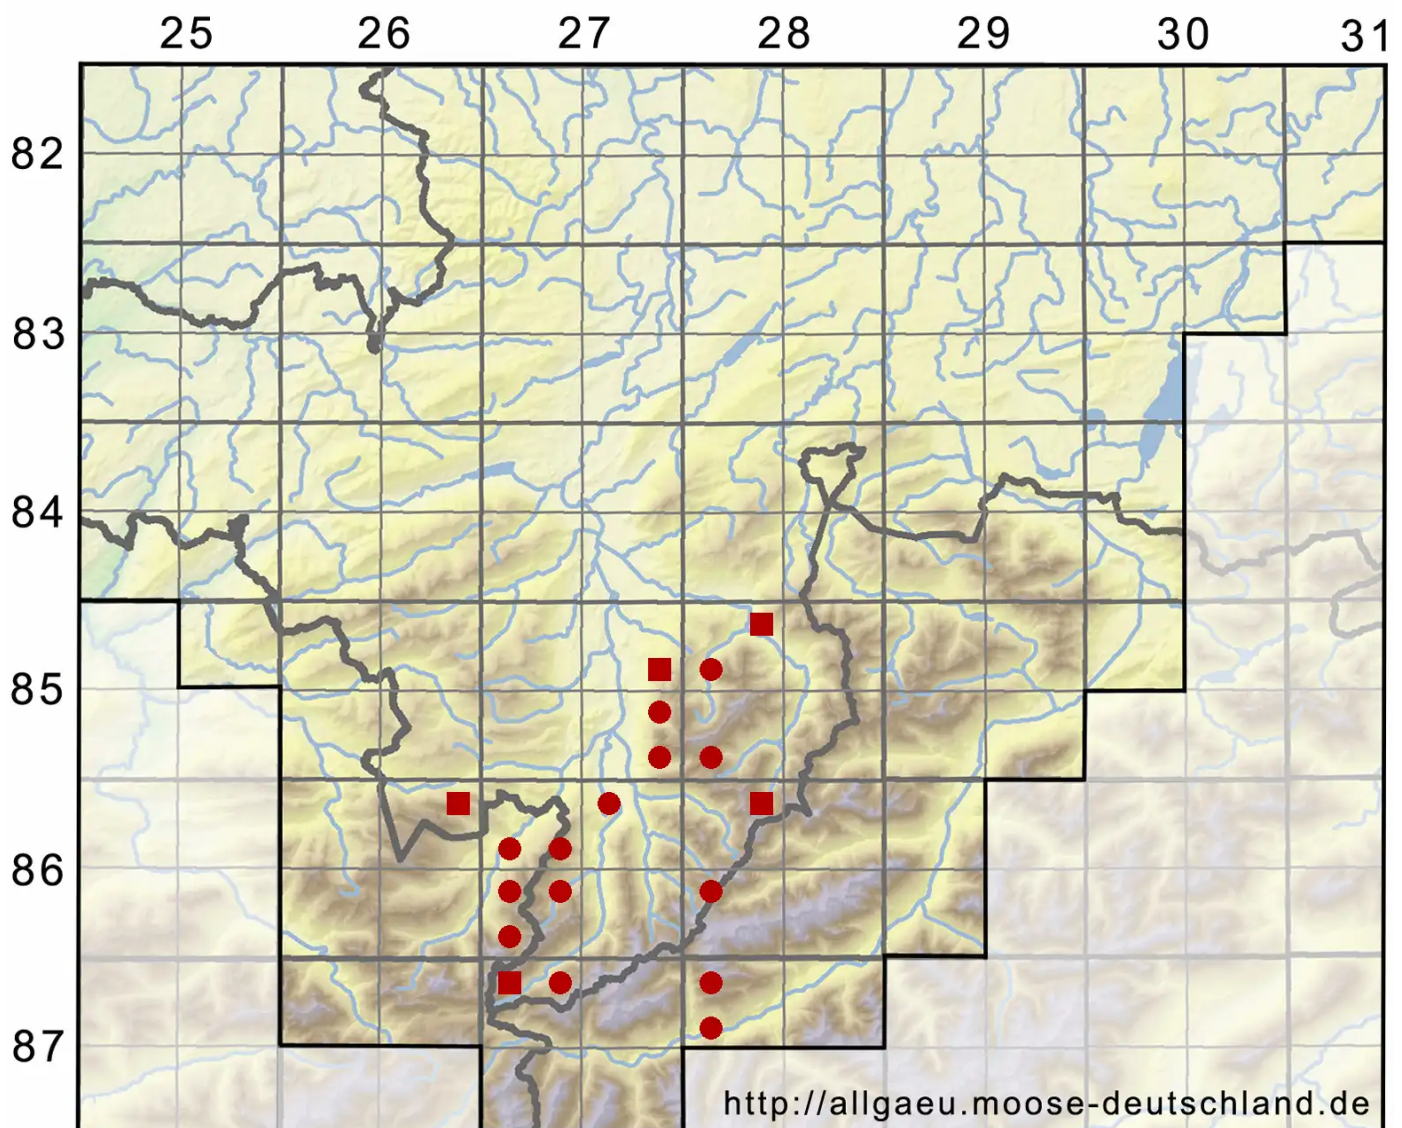

Fuscocephaloziopsis pleniceps (Austin) Vainā & L.Söderst

Dickköpfiges Kopfsprossmoos

Legende:

- Symbole:**
- Ausgefülltes Symbol:
Zeitraum von 1980 bis heute (Aktuelle Angabe)
 - Leeres Symbol:
Zeitraum vor 1980 (Altangabe)
 - Quadrat: Herbarbeleg