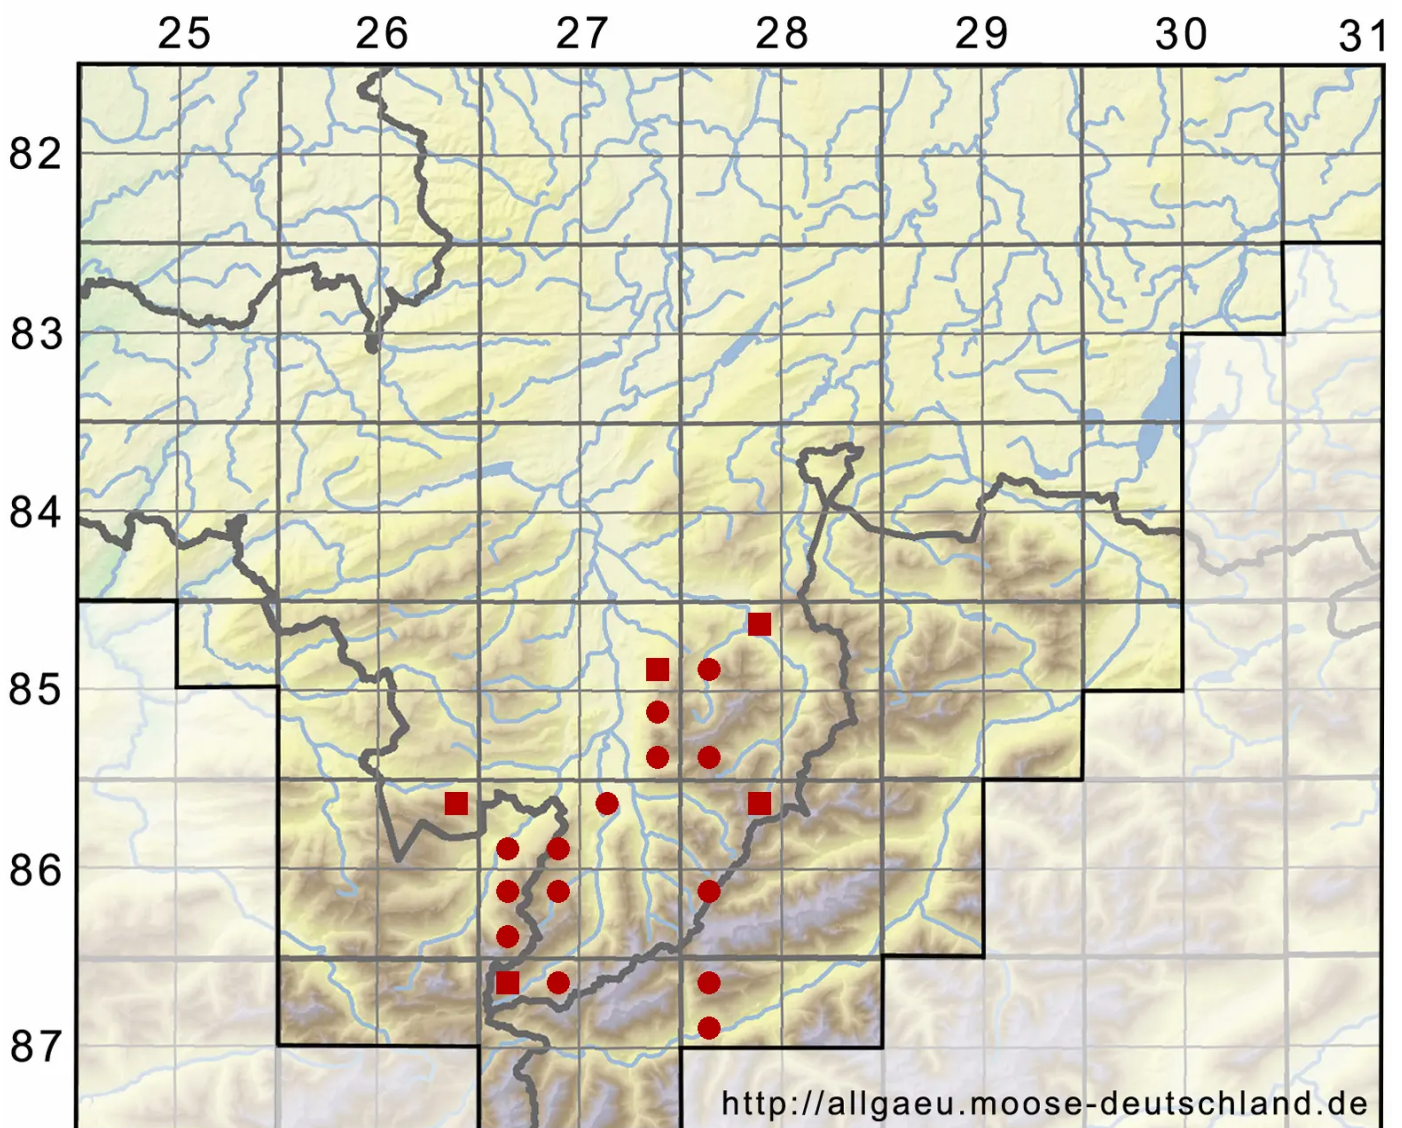

Fuscocephaloziopsis pleniceps (Austin) Vainā & L.Söderst

Dickköpfiges Kopfsprossmoos

Legende:

- Symbole:**
- Ausgefülltes Symbol:
Zeitraum von 1980 bis heute (Aktuelle Angabe)
 - Leeres Symbol:
Zeitraum vor 1980 (Altangabe)
 - Quadrat: Herbarbeleg