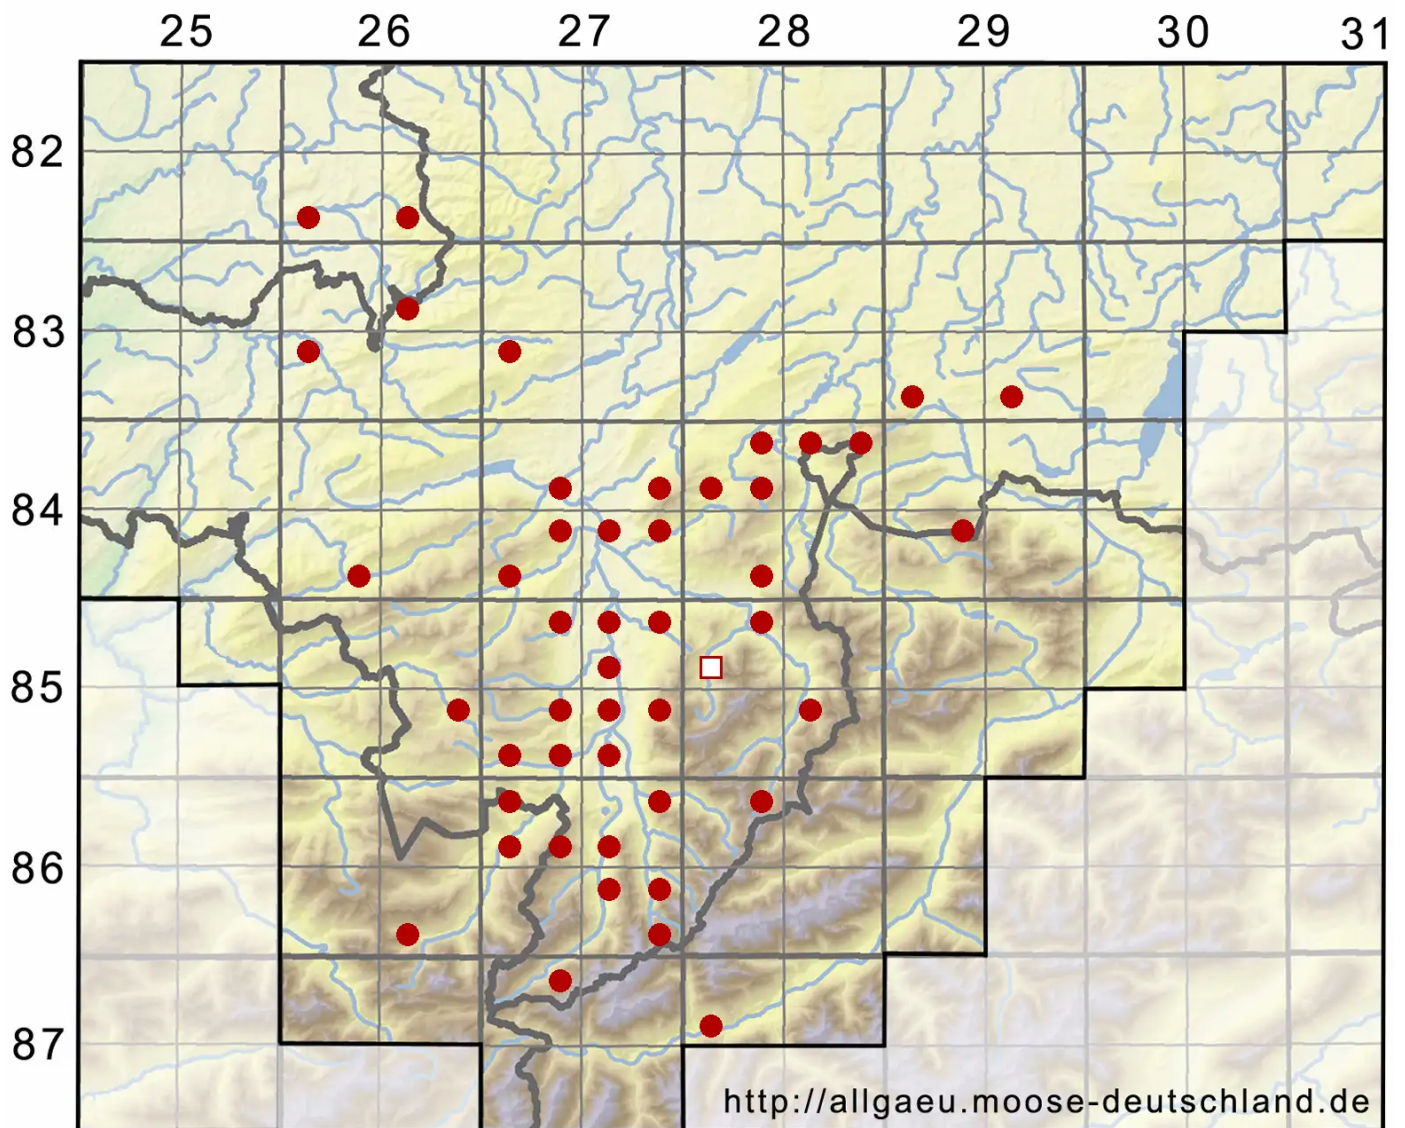

Porella platyphylla (L.) Pfeiff.

Flachblättriges Kahlfruchtmoos

Legende:

Symbole:

Ausgefülltes Symbol:
Zeitraum von 1980 bis heute (Aktuelle Angabe)

Leeres Symbol:
Zeitraum vor 1980 (Altangabe)

Quadrat: Herbarbeleg