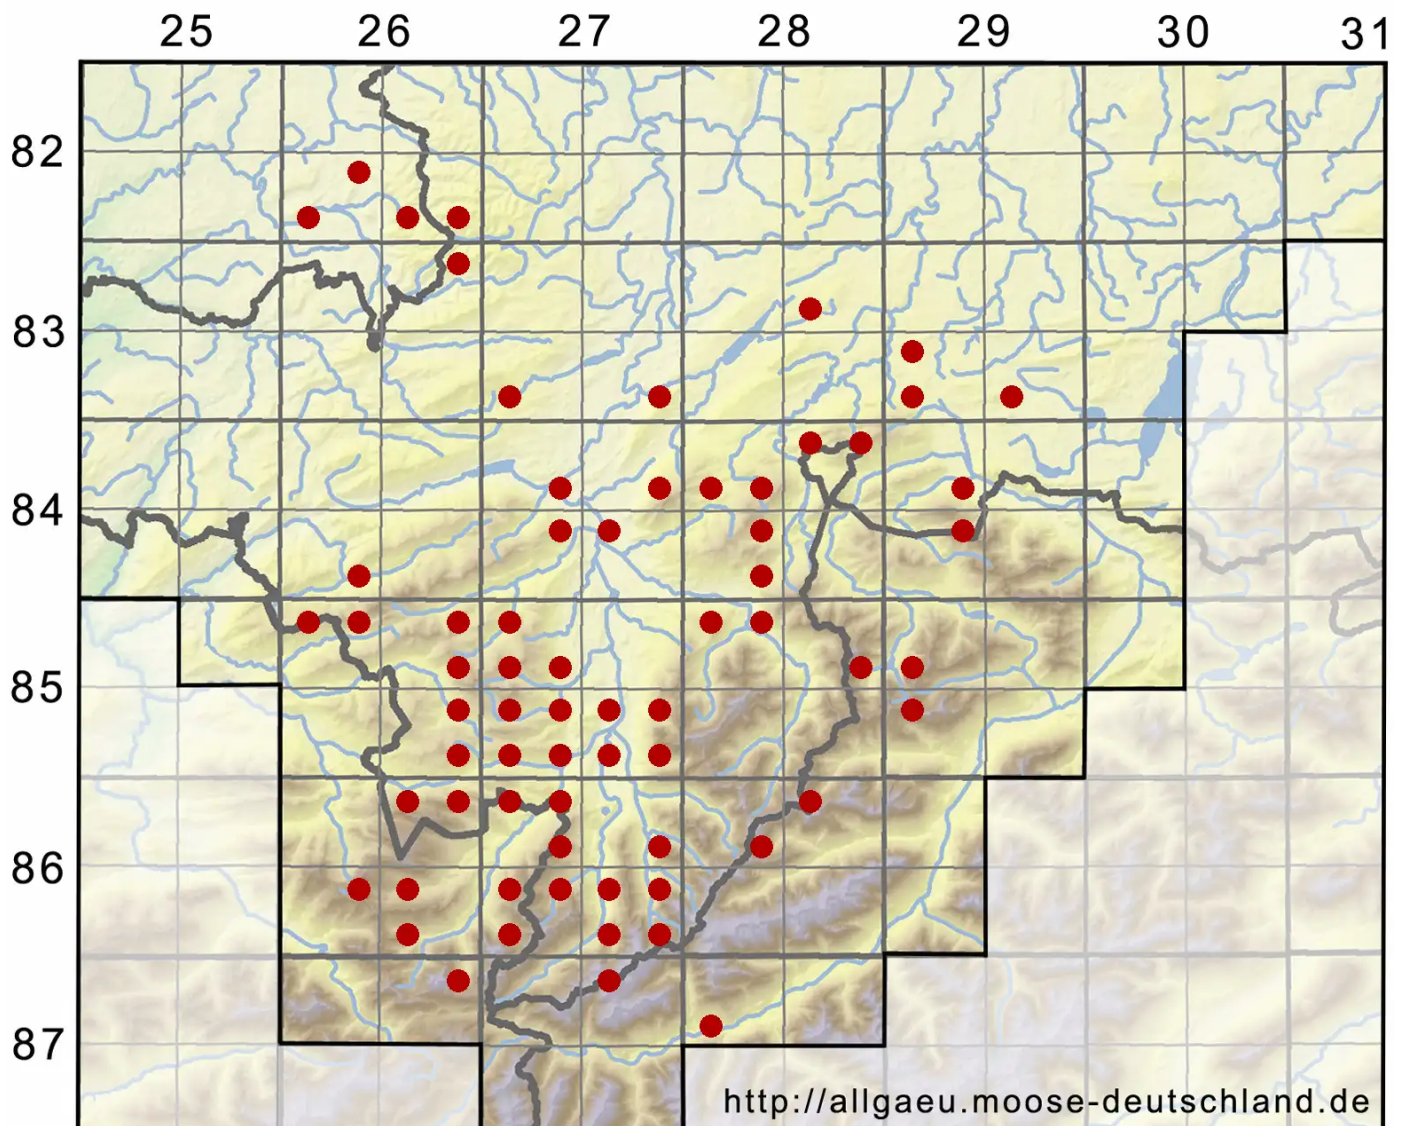

Aneura pinguis (L.) Dumort.

Fettglänzendes Ohnnervmoos

Legende:

Symbole:

Ausgefülltes Symbol:
Zeitraum von 1980 bis heute (Aktuelle Angabe)

Leeres Symbol:
Zeitraum vor 1980 (Altangabe)

Quadrat: Herbarbeleg