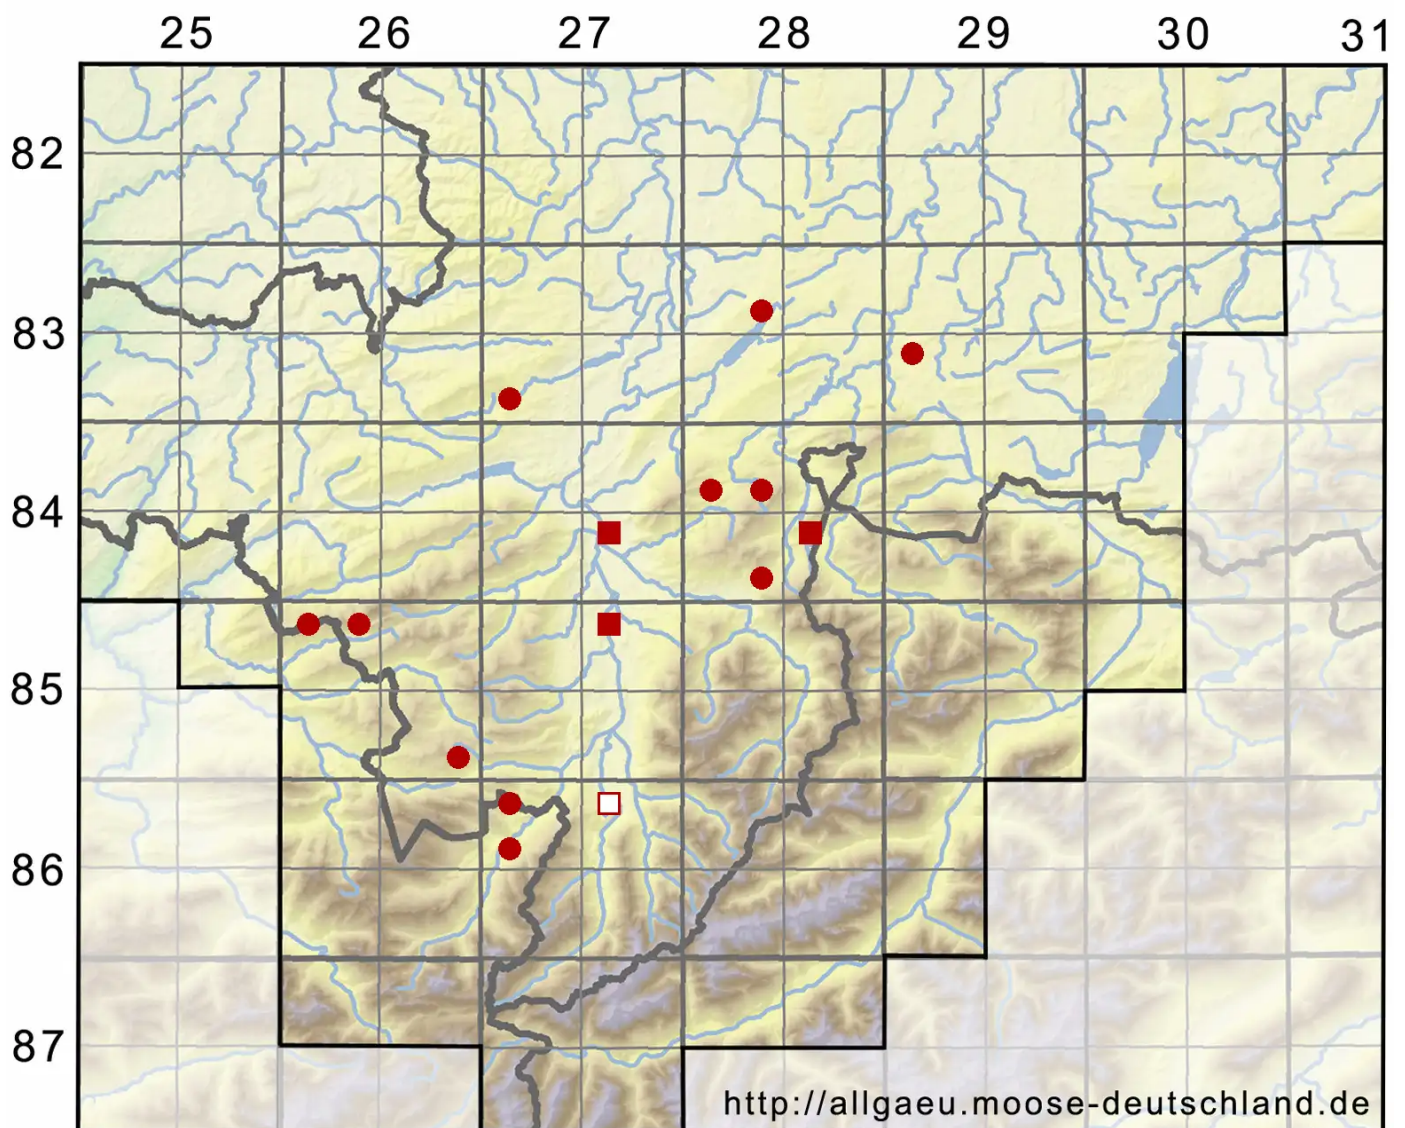

# Kurzia pauciflora (Dicks.) Grolle

Wenigblütiges Kleinschuppenzweigmoos

Legende:

- Symbole:**
- Ausgefülltes Symbol:  
Zeitraum von 1980 bis heute (Aktuelle Angabe)
  - Leeres Symbol:  
Zeitraum vor 1980 (Altangabe)
  - Quadrat: Herbarbeleg