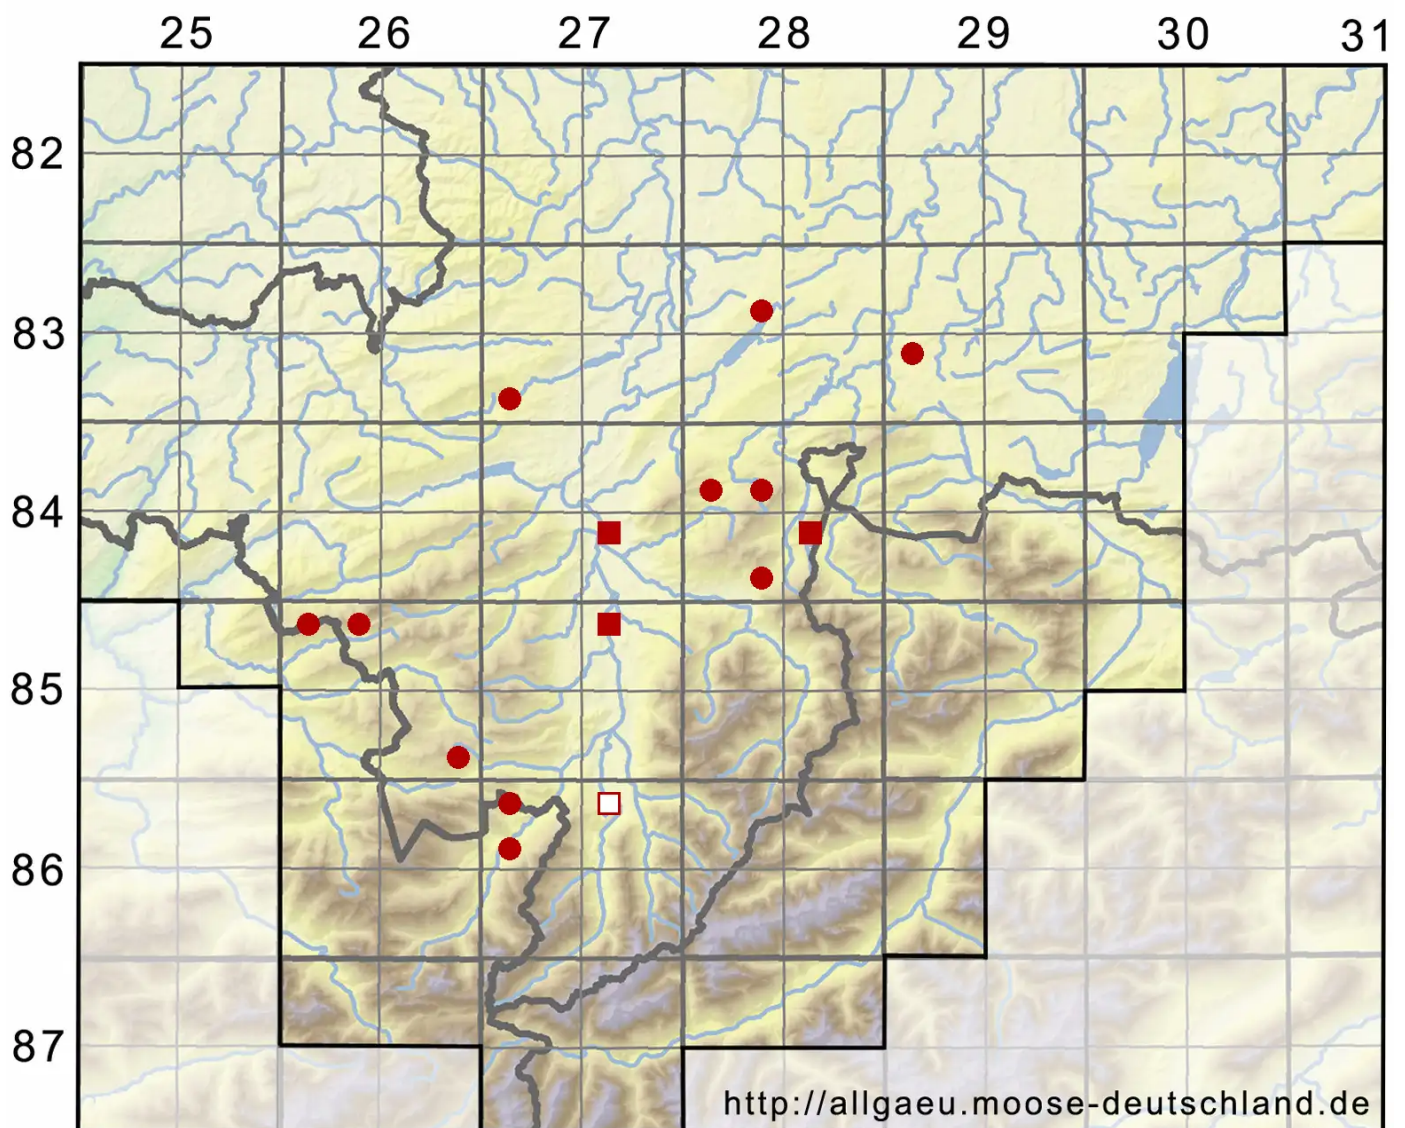

Kurzia pauciflora (Dicks.) Grolle

Wenigblütiges Kleinschuppenzweigmoos

Legende:

Symbole:
Ausgefülltes Symbol:
Zeitraum von 1980 bis heute (Aktuelle Angabe)
Leeres Symbol:
Zeitraum vor 1980 (Altangabe)
Quadrat: Herbarbeleg