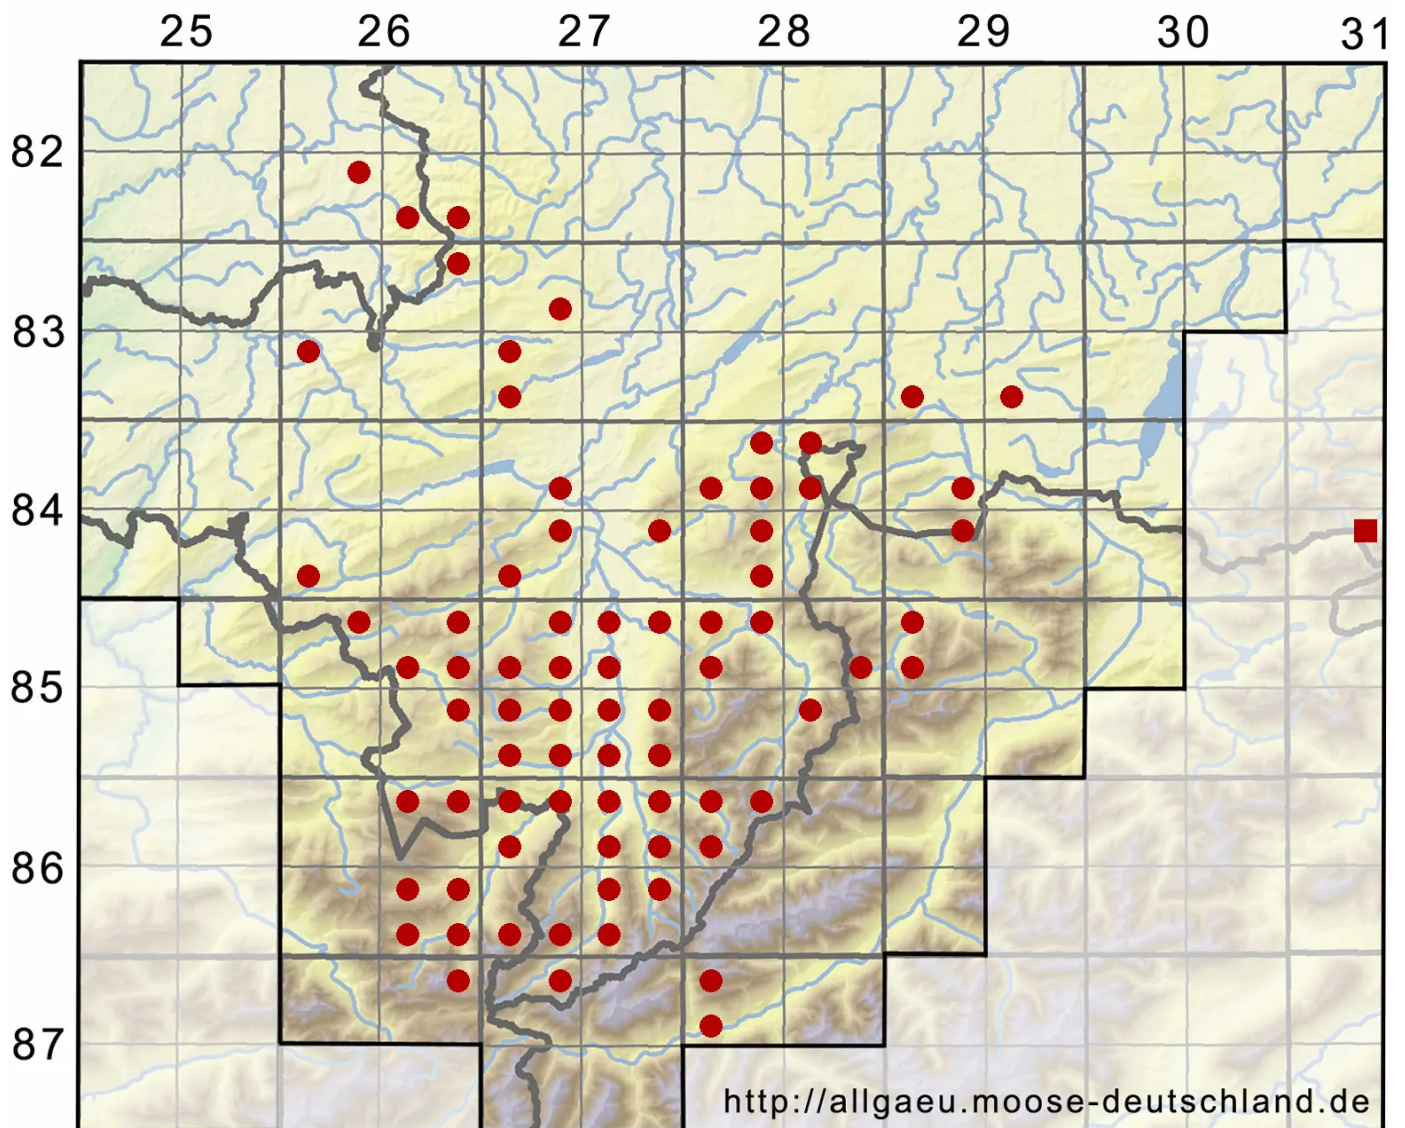

Riccardia palmata (Hedw.) Carruth.

Handförmiges Riccardimoos

Legende:

Symbole:

Ausgefülltes Symbol:
Zeitraum von 1980 bis heute (Aktuelle Angabe)

Leeres Symbol:
Zeitraum vor 1980 (Altangabe)

Quadrat: Herbarbeleg