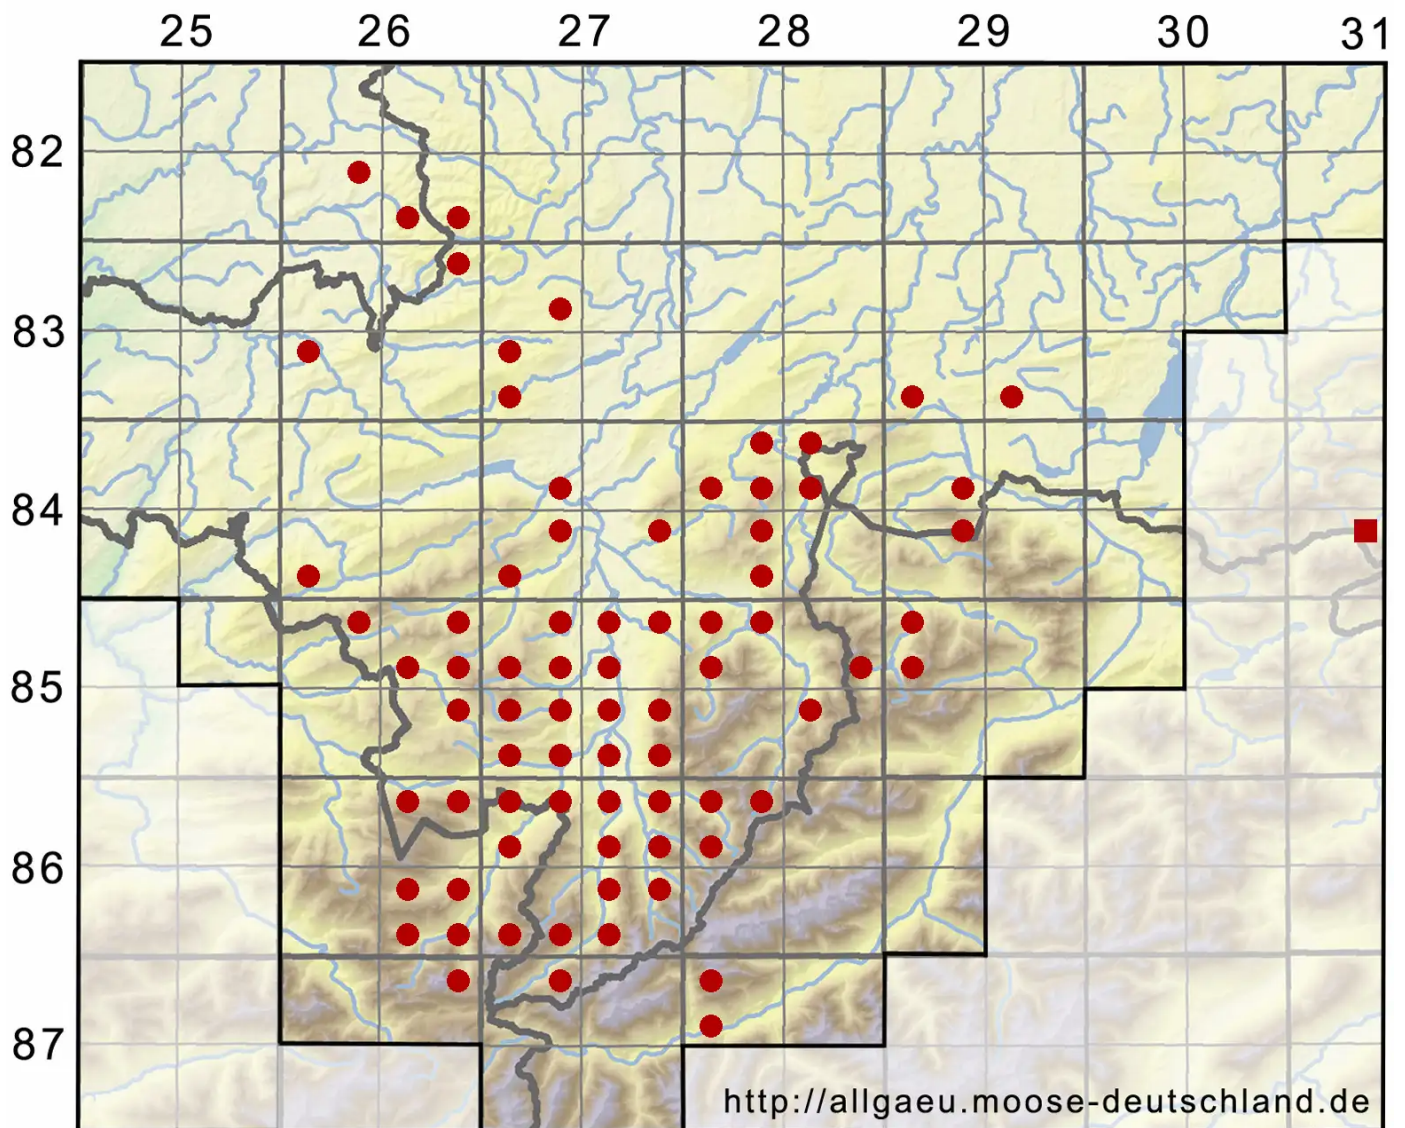

Riccardia palmata (Hedw.) Carruth.

Handförmiges Riccardimoos

Legende:

Symbole:

Ausgefülltes Symbol:
Zeitraum von 1980 bis heute (Aktuelle Angabe)

Leeres Symbol:
Zeitraum vor 1980 (Altangabe)

Quadrat: Herbarbeleg