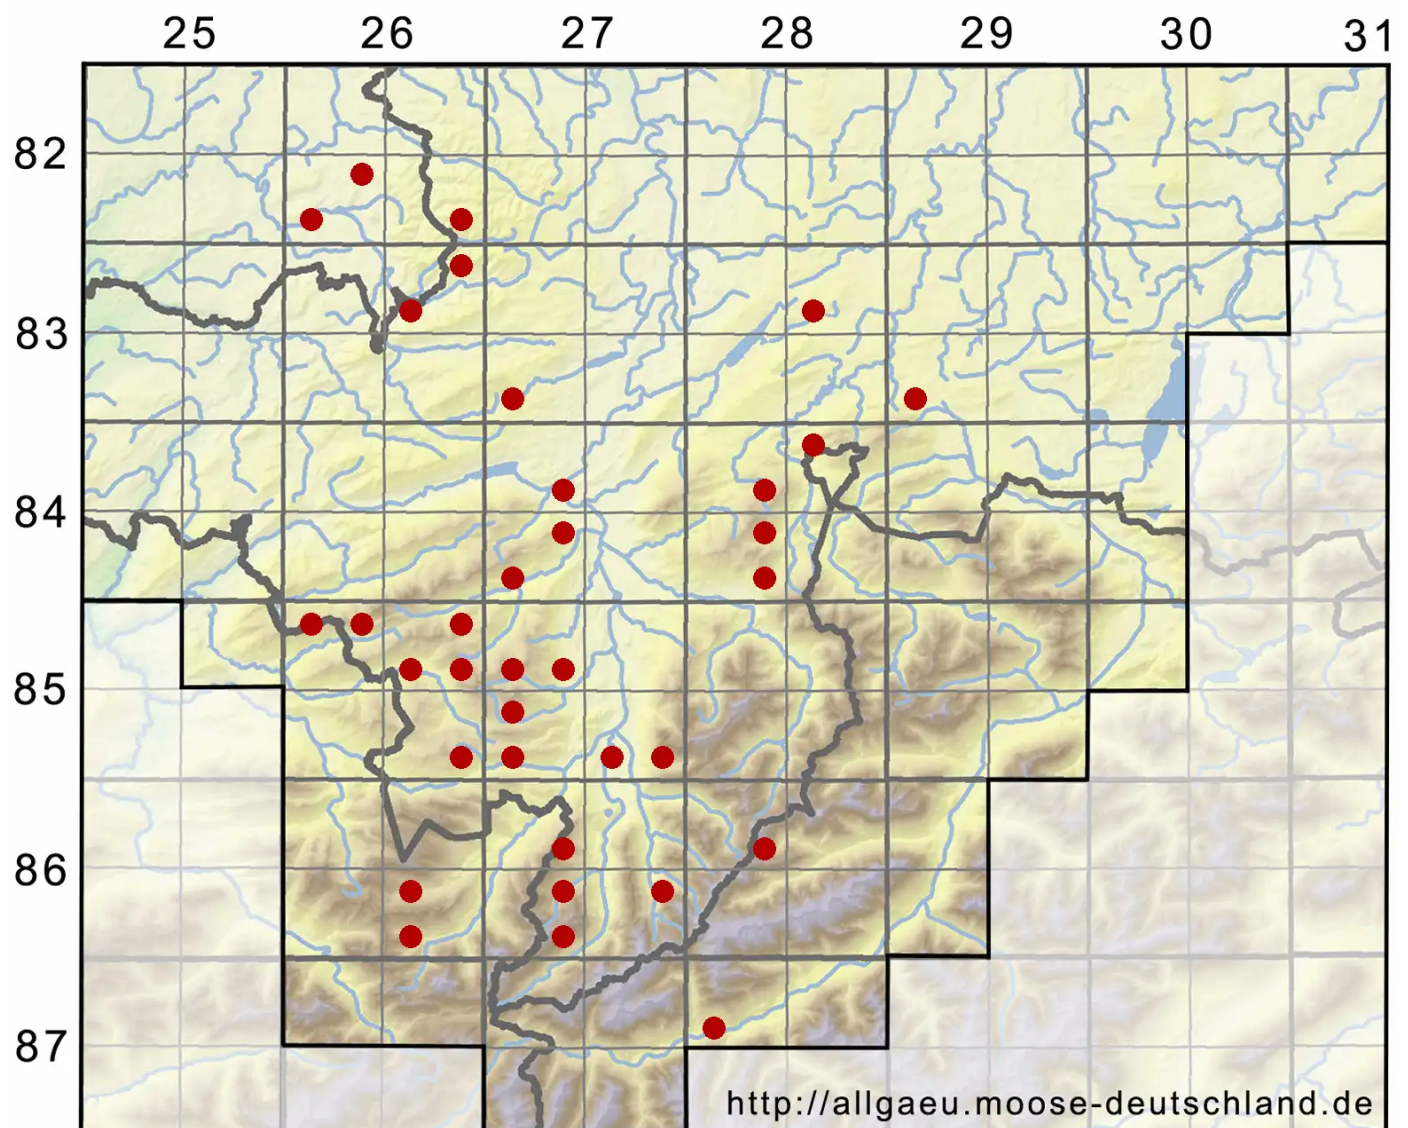

# Chiloscyphus pallescens (Ehrh. ex Hoffm.) Dumort

Bleiches Lippenbechermoos

Legende:

**Symbole:**

Ausgefülltes Symbol:  
Zeitraum von 1980 bis heute (Aktuelle Angabe)

Leeres Symbol:  
Zeitraum vor 1980 (Altangabe)

Quadrat: Herbarbeleg