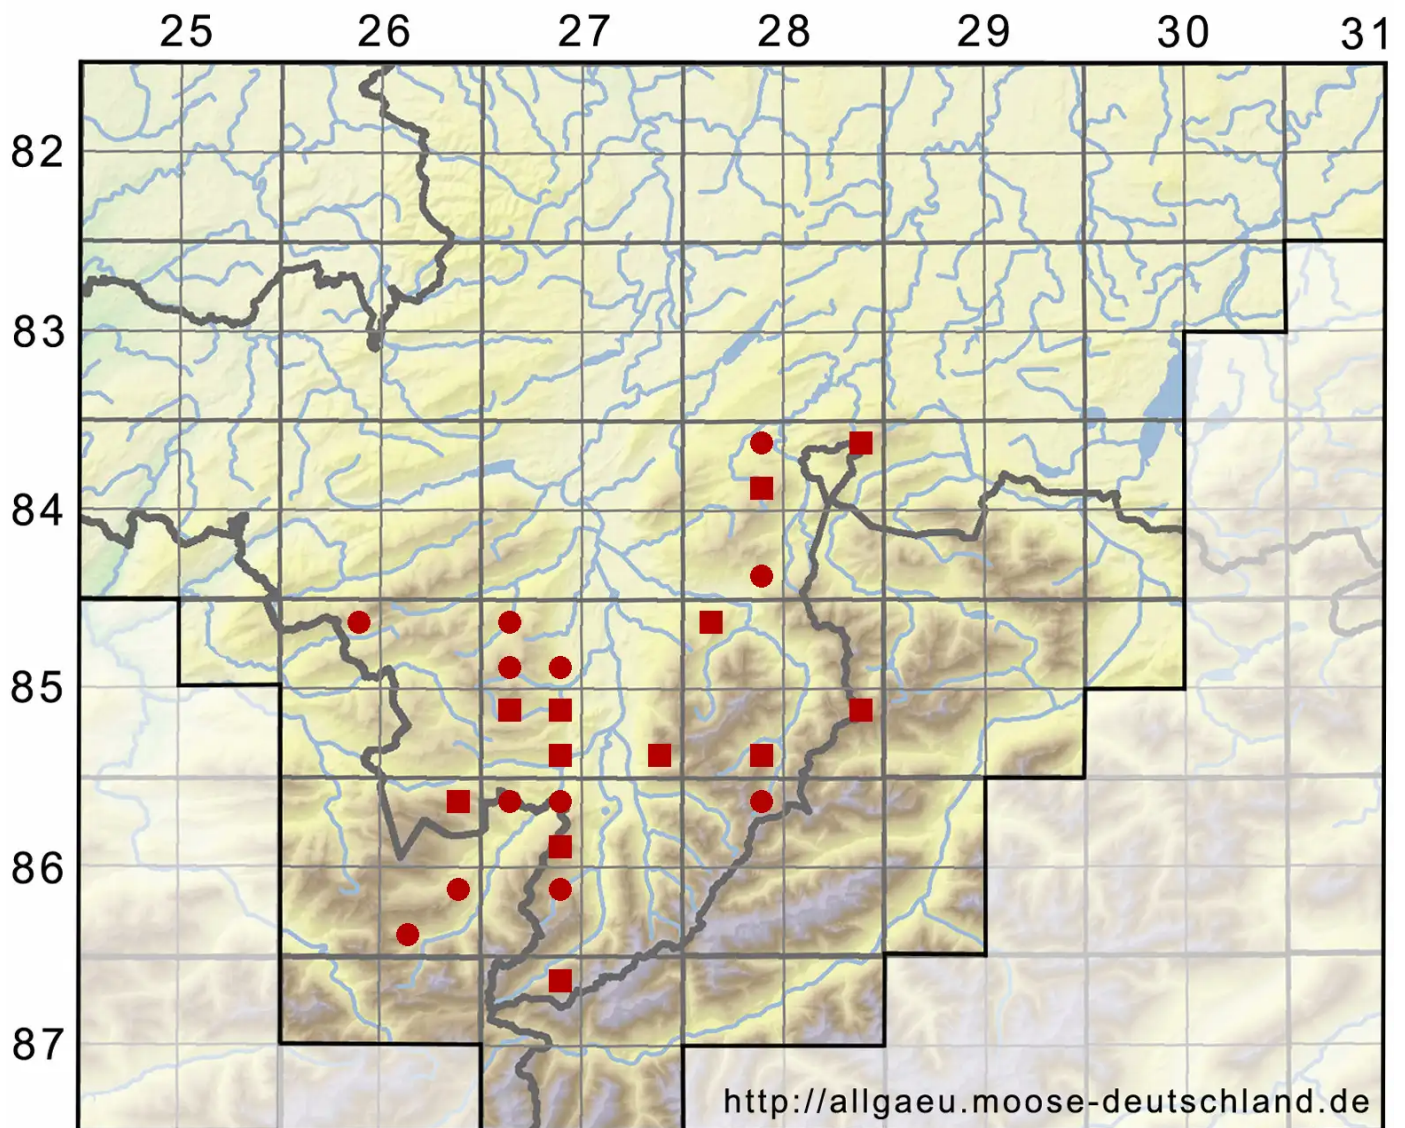

# Obtusifolium obtusum (Lindb.) S.W.Arnell

Echtes Stumpfblattspitzmoos

Legende:

**Symbole:**

Ausgefülltes Symbol:  
Zeitraum von 1980 bis heute (Aktuelle Angabe)

Leeres Symbol:  
Zeitraum vor 1980 (Altangabe)

Quadrat: Herbarbeleg