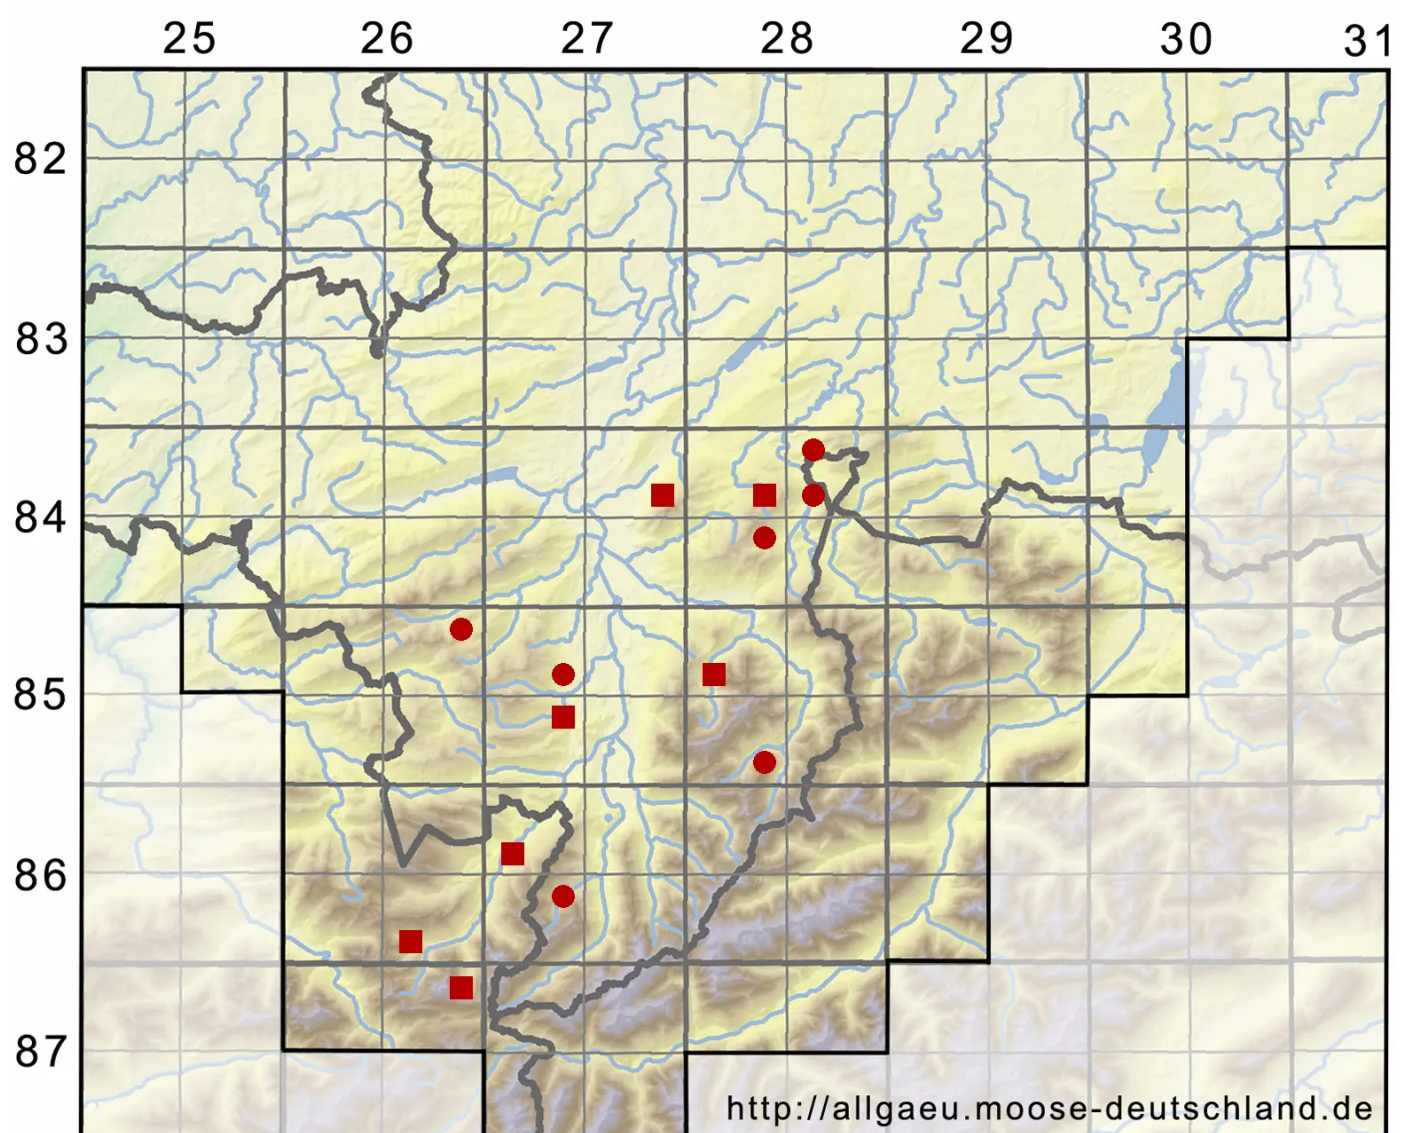

Solenostoma obovatum (Nees) C.Massal.

Bach-Blattkelchlebermoos, Eiförmiges Alt-Jungermannmoos

Legende:

- Symbole:**
- Ausgefülltes Symbol:
Zeitraum von 1980 bis heute (Aktuelle Angabe)
 - Leeres Symbol:
Zeitraum vor 1980 (Altangabe)
 - Quadrat: Herbarbeleg