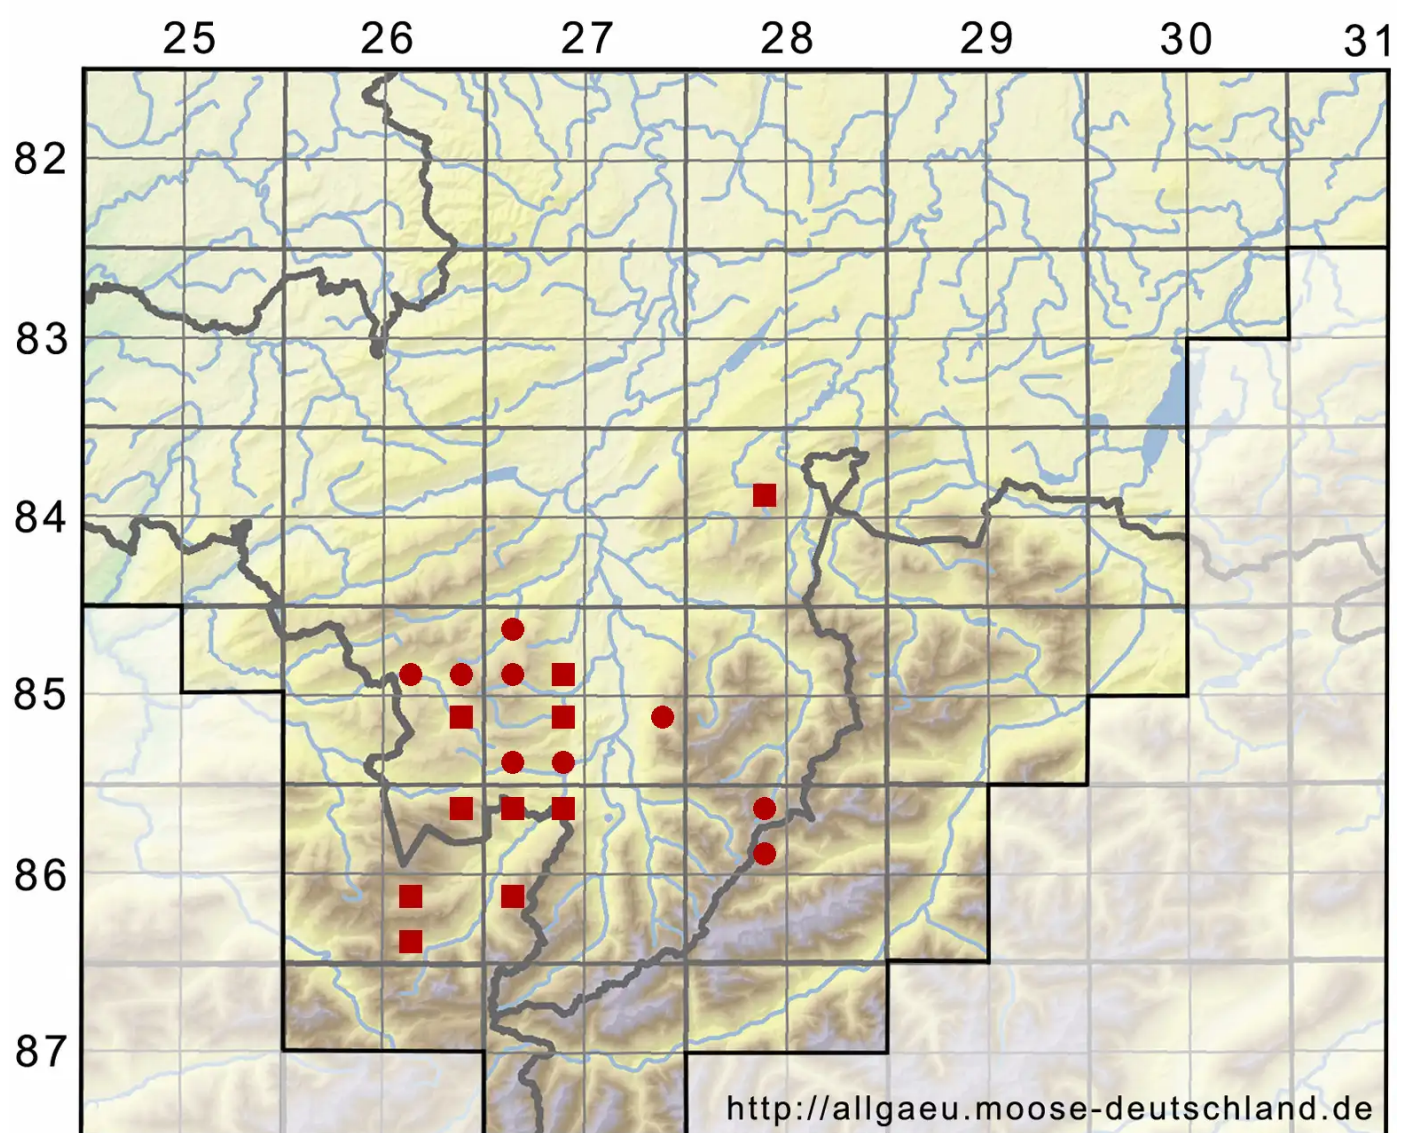

# Eremonotus myriocarpus (Carrington) Lindb. & Kaal. ex Pear

Vielfruchtendes Algenmoos, Zwerg-Zwergspitzmoos

Legende:

- Symbole:**  
Ausgefülltes Symbol:  
Zeitraum von 1980 bis heute (Aktuelle Angabe)  
Leeres Symbol:  
Zeitraum vor 1980 (Altangabe)  
Quadrat: Herbarbeleg