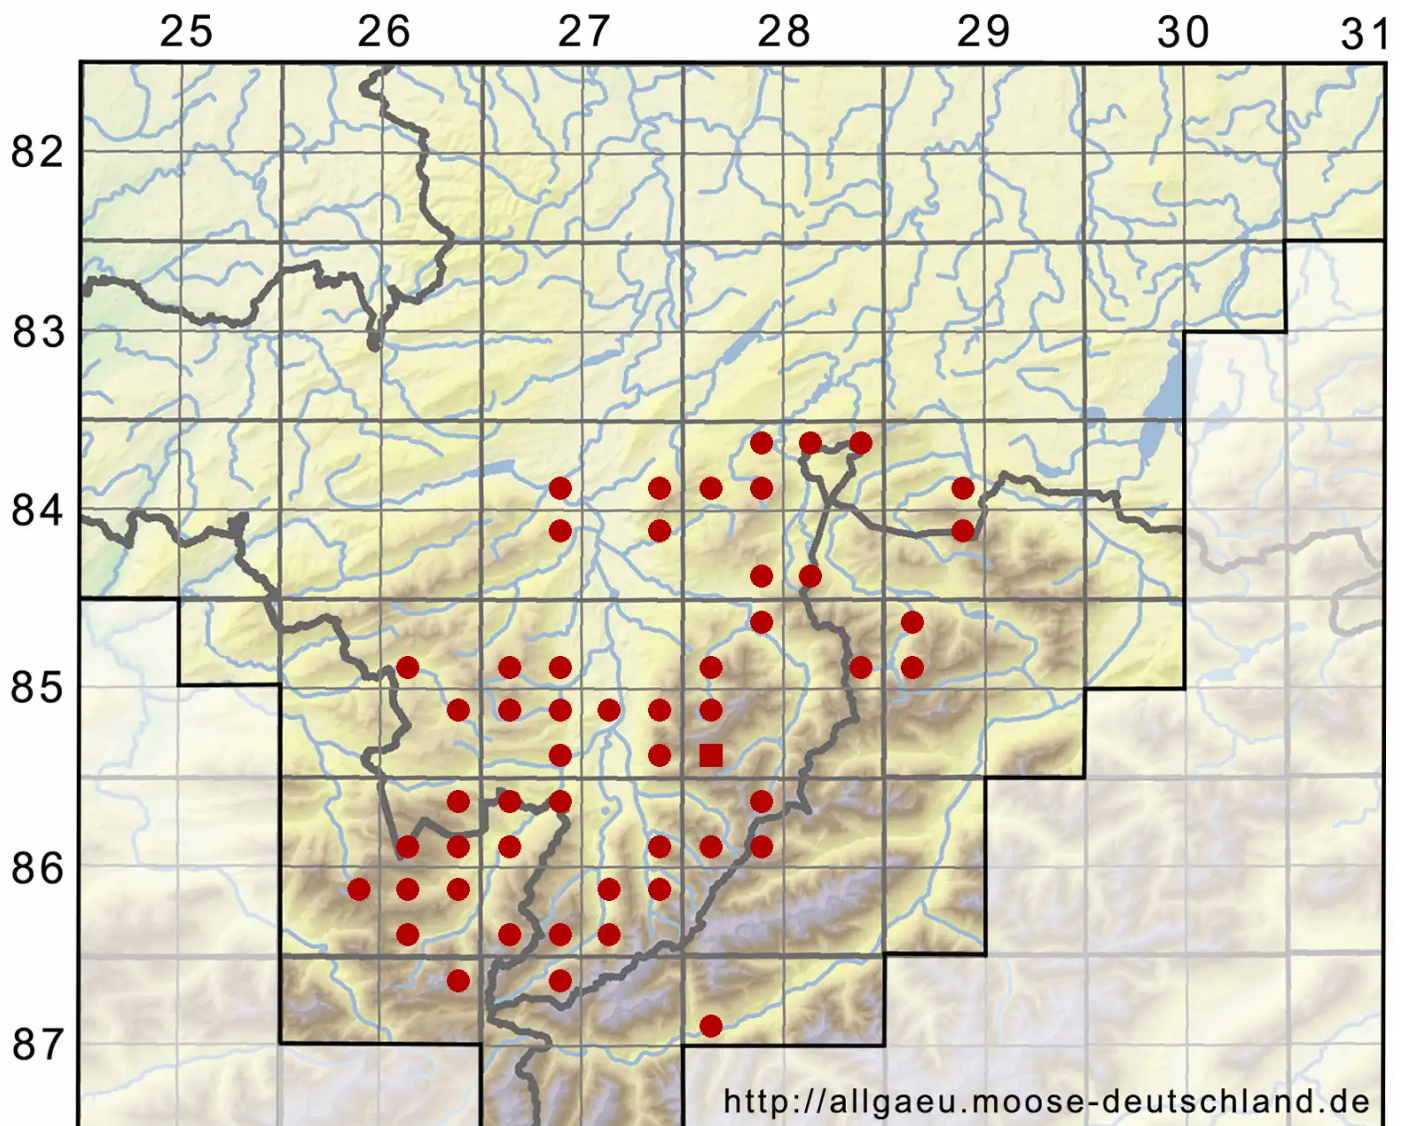

Sphenolobus minutus (Schreb. ex D.Crantz) Berggr.

Kleines Keillappenmoos

Legende:

Symbole:

Ausgefülltes Symbol:
Zeitraum von 1980 bis heute (Aktuelle Angabe)

Leeres Symbol:
Zeitraum vor 1980 (Altangabe)

Quadrat: Herbarbeleg